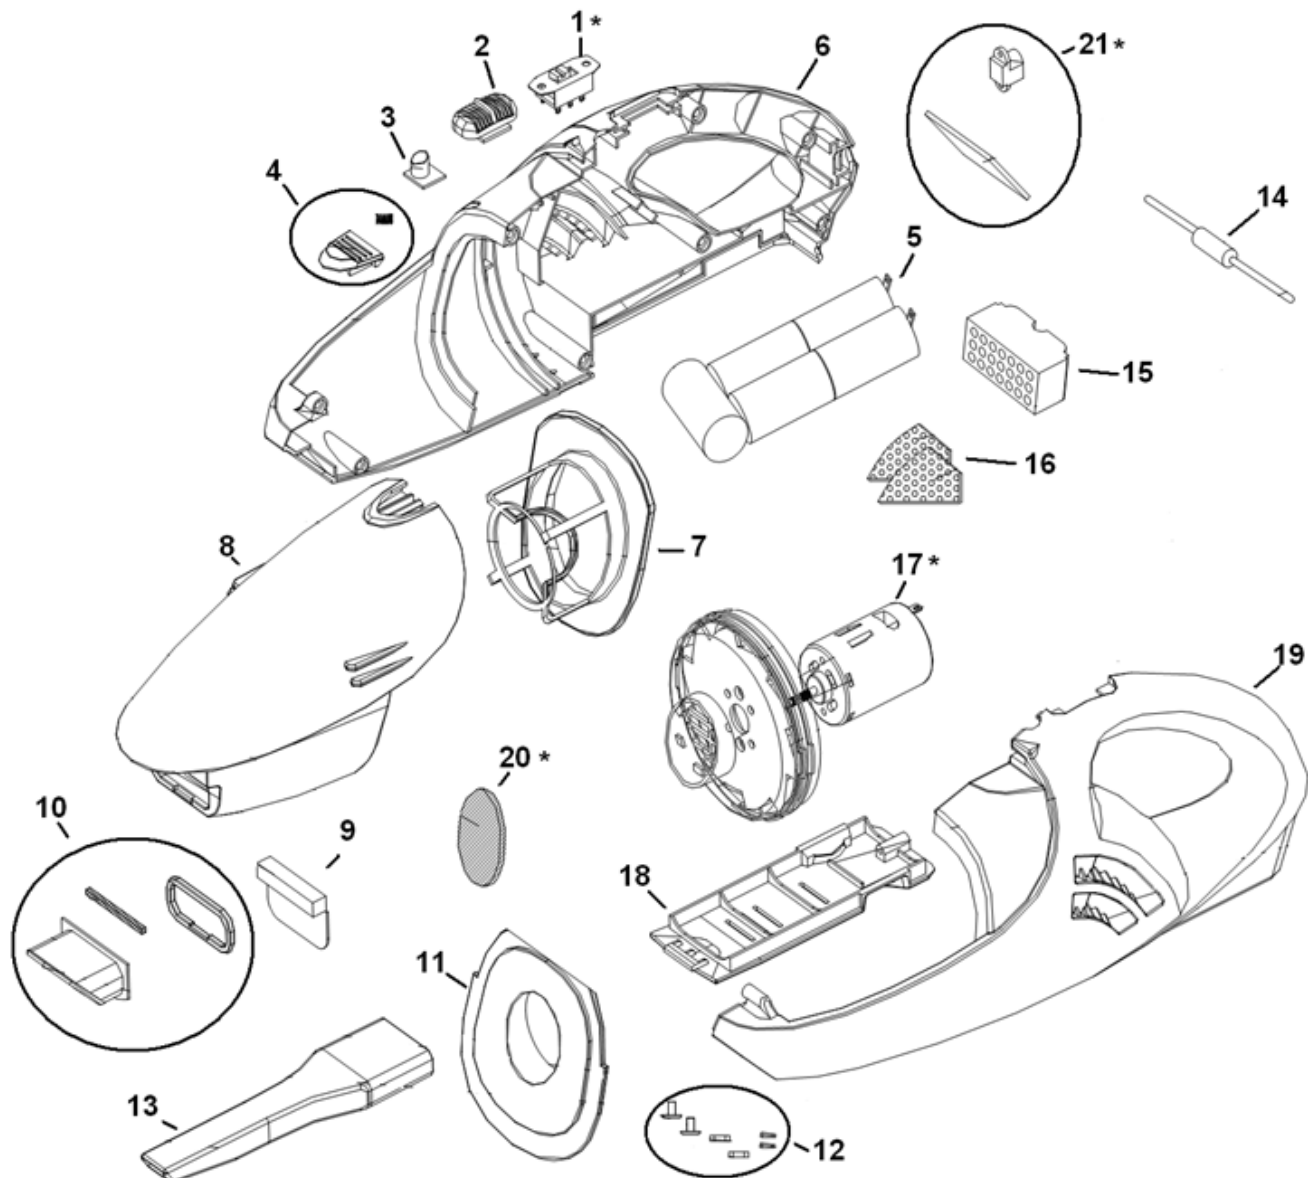

CATÁLOGO DE PEÇAS

CONSUL

Aspirador de Pó ***C7H06ABVNA***

Nº ALT	DATA	MOTIVO	RESP.	APROV.
00	02.02.2011	Lançamento do Aspirador de Pó Leve	Fillipe N Delgado	Alexandre K Carneiro

Observação:

*** Peças que não são de reposição. Entrar em contato com a CARe**

Observação:

*** Peças que não são de reposição. Entrar em contato com a CArE**

REF.	CÓDIGO	DESCRIÇÃO	FOTO
2	W10336959	BOTÃO LIGA-DESLIGA	
3	W10336960	LED	
4	W10336983	KIT BOTÃO	 
6	W10336962	CORPO DIREITO	
7	W10336963	FILTRO	

8	W10336964	RECIPIENTE PÓ	
9	W10336965	TAMPÃO PÓ	
10	W10336966	KIT ENTRADA AR	  
11	W10336967	TAMPÃO ENTRADA DE AR	
12	W10336968	KIT CONTATO CARREGAMENTO	  
13	W10336969	BOCAL CANTOS	
14	W10336970	FUSÍVEL	