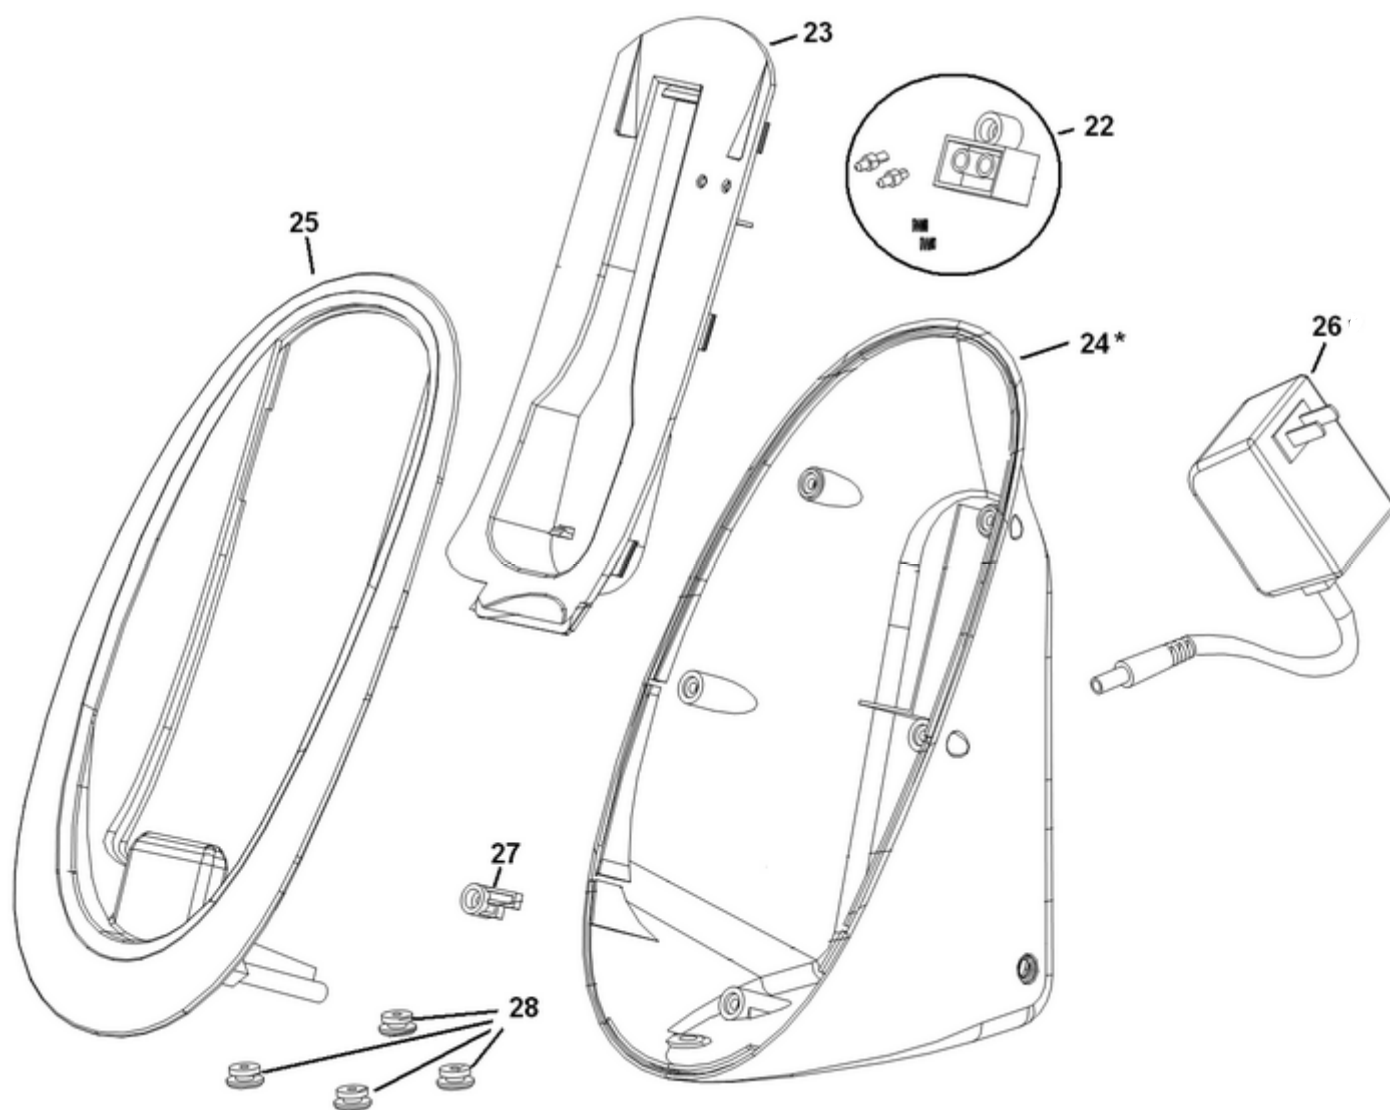

CATÁLOGO DE PEÇAS

CONSUL

Aspirador de Pó ***C7H06ABVNA***

Nº ALT	DATA	MOTIVO	RESP.	APROV.
00	02.02.2011	Lançamento do Aspirador de Pó Leve	Fillipe N Delgado	Alexandre K Carneiro

Observação:

*** Peças que não são de reposição. Entrar em contato com a CARe**

Observação:

*** Peças que não são de reposição. Entrar em contato com a CArE**

REF.	CÓDIGO	DESCRIÇÃO	FOTO
2	W10336959	BOTÃO LIGA-DESLIGA	
3	W10336960	LED	
4	W10336983	KIT BOTÃO	 
6	W10336962	CORPO DIREITO	
7	W10336963	FILTRO	

8	W10336964	RECIPIENTE PÓ	
9	W10336965	TAMPÃO PÓ	
10	W10336966	KIT ENTRADA AR	  
11	W10336967	TAMPÃO ENTRADA DE AR	
12	W10336968	KIT CONTATO CARREGAMENTO	  
13	W10336969	BOCAL CANTOS	
14	W10336970	FUSÍVEL	