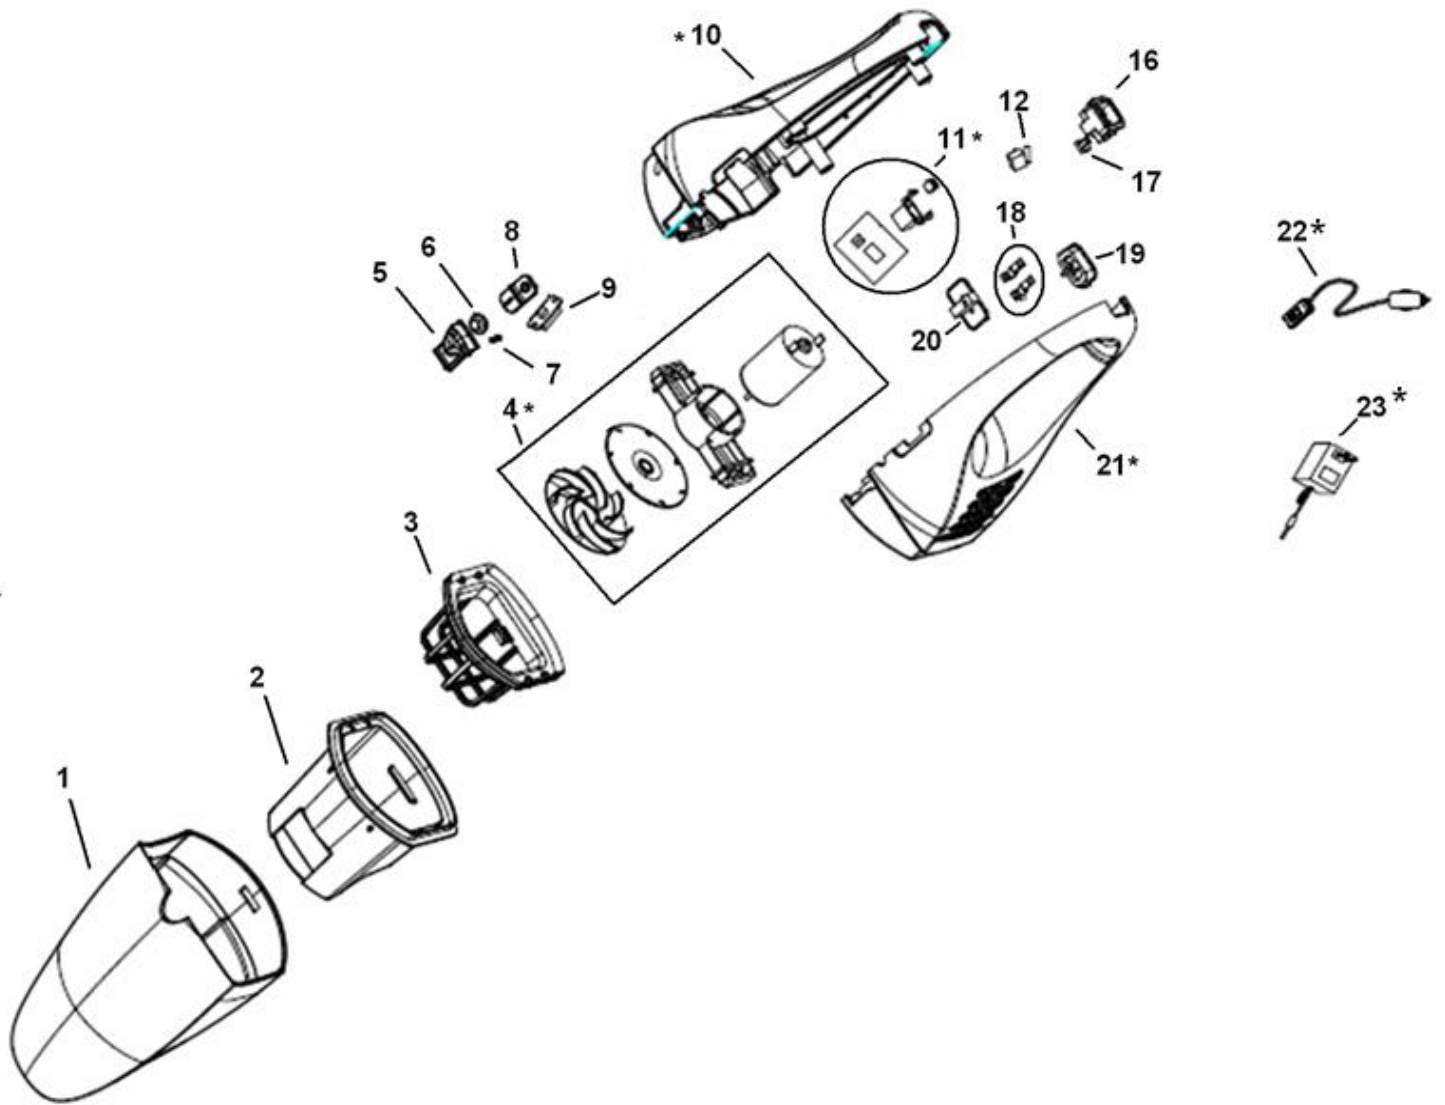

Observação:

* Peças que não são de reposição. Entrar em contato com a CArE