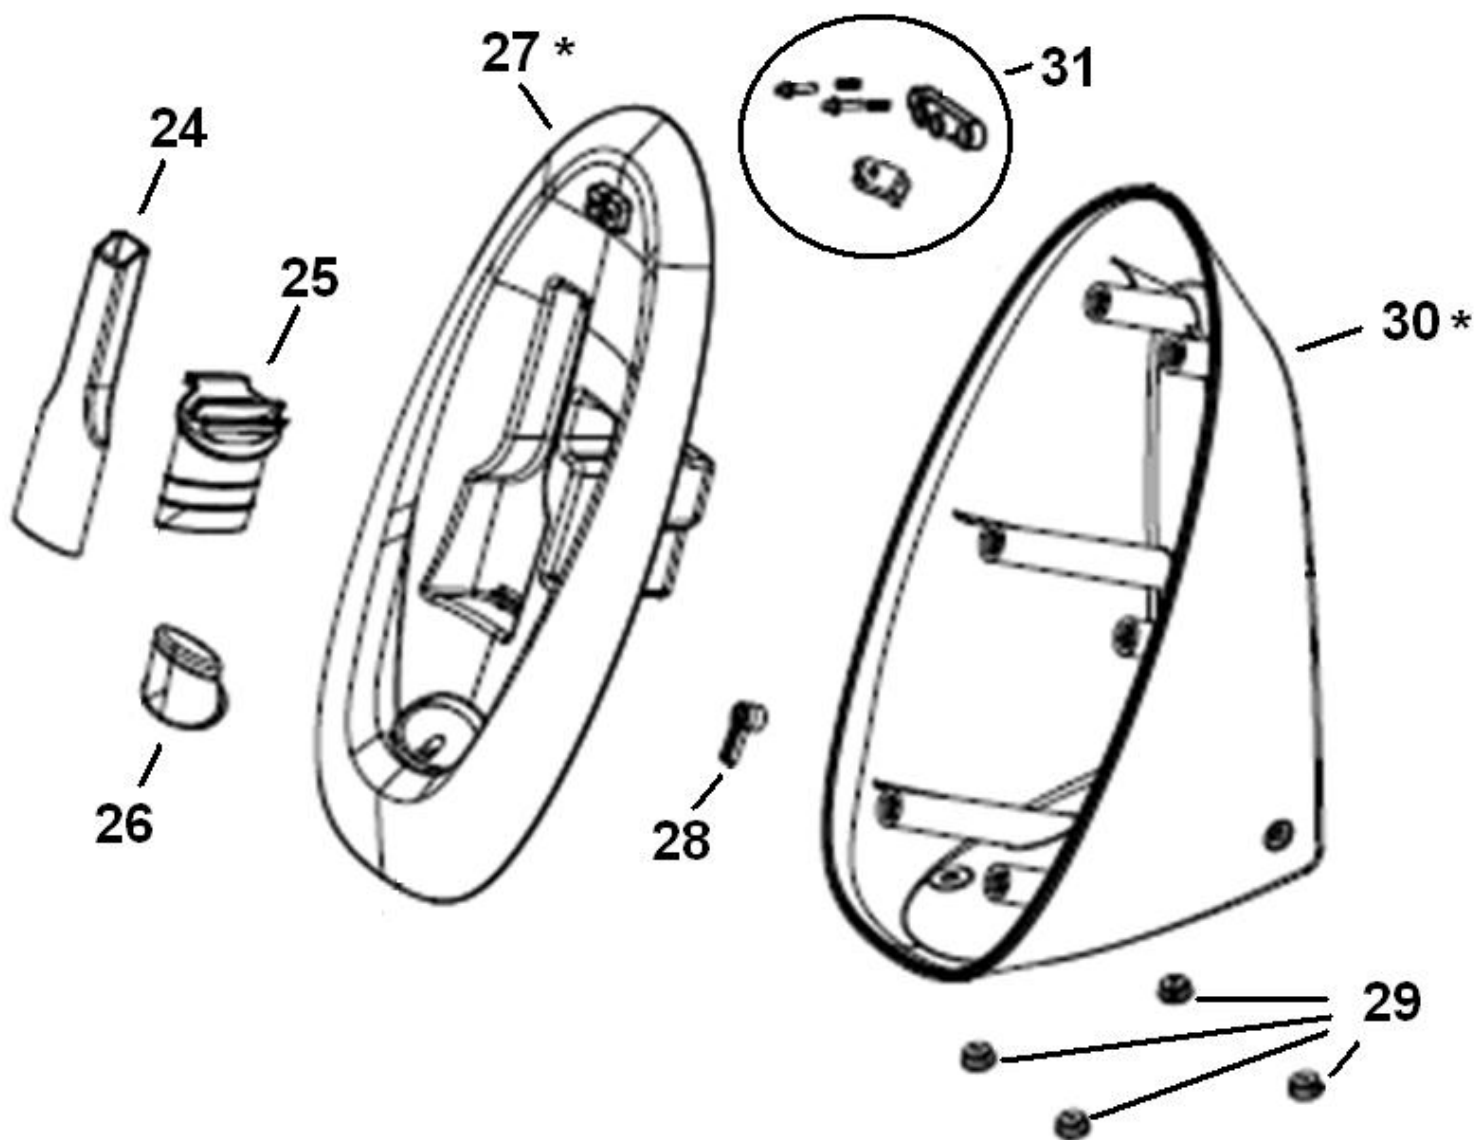

**Observação:**

**\* Peças que não são de reposição. Entrar em contato com a CArE**

REF.	CÓDIGO	DESCRIÇÃO	FOTO
1	W10352409	RECIPIENTE PO AGUA (PN SAP445350001)	
2	W10352410	CONJUNTO RECIPIENTE PO (PN SAP445350002)	
3	W10352411	CONJUNTO FILTRO (PN SAP445350004)	
5	W10352413	TRAVA RECIPIENTE PO (PN SAP445350007)	
6	W10352414	TAMPA LED (PN SAP445350008)	