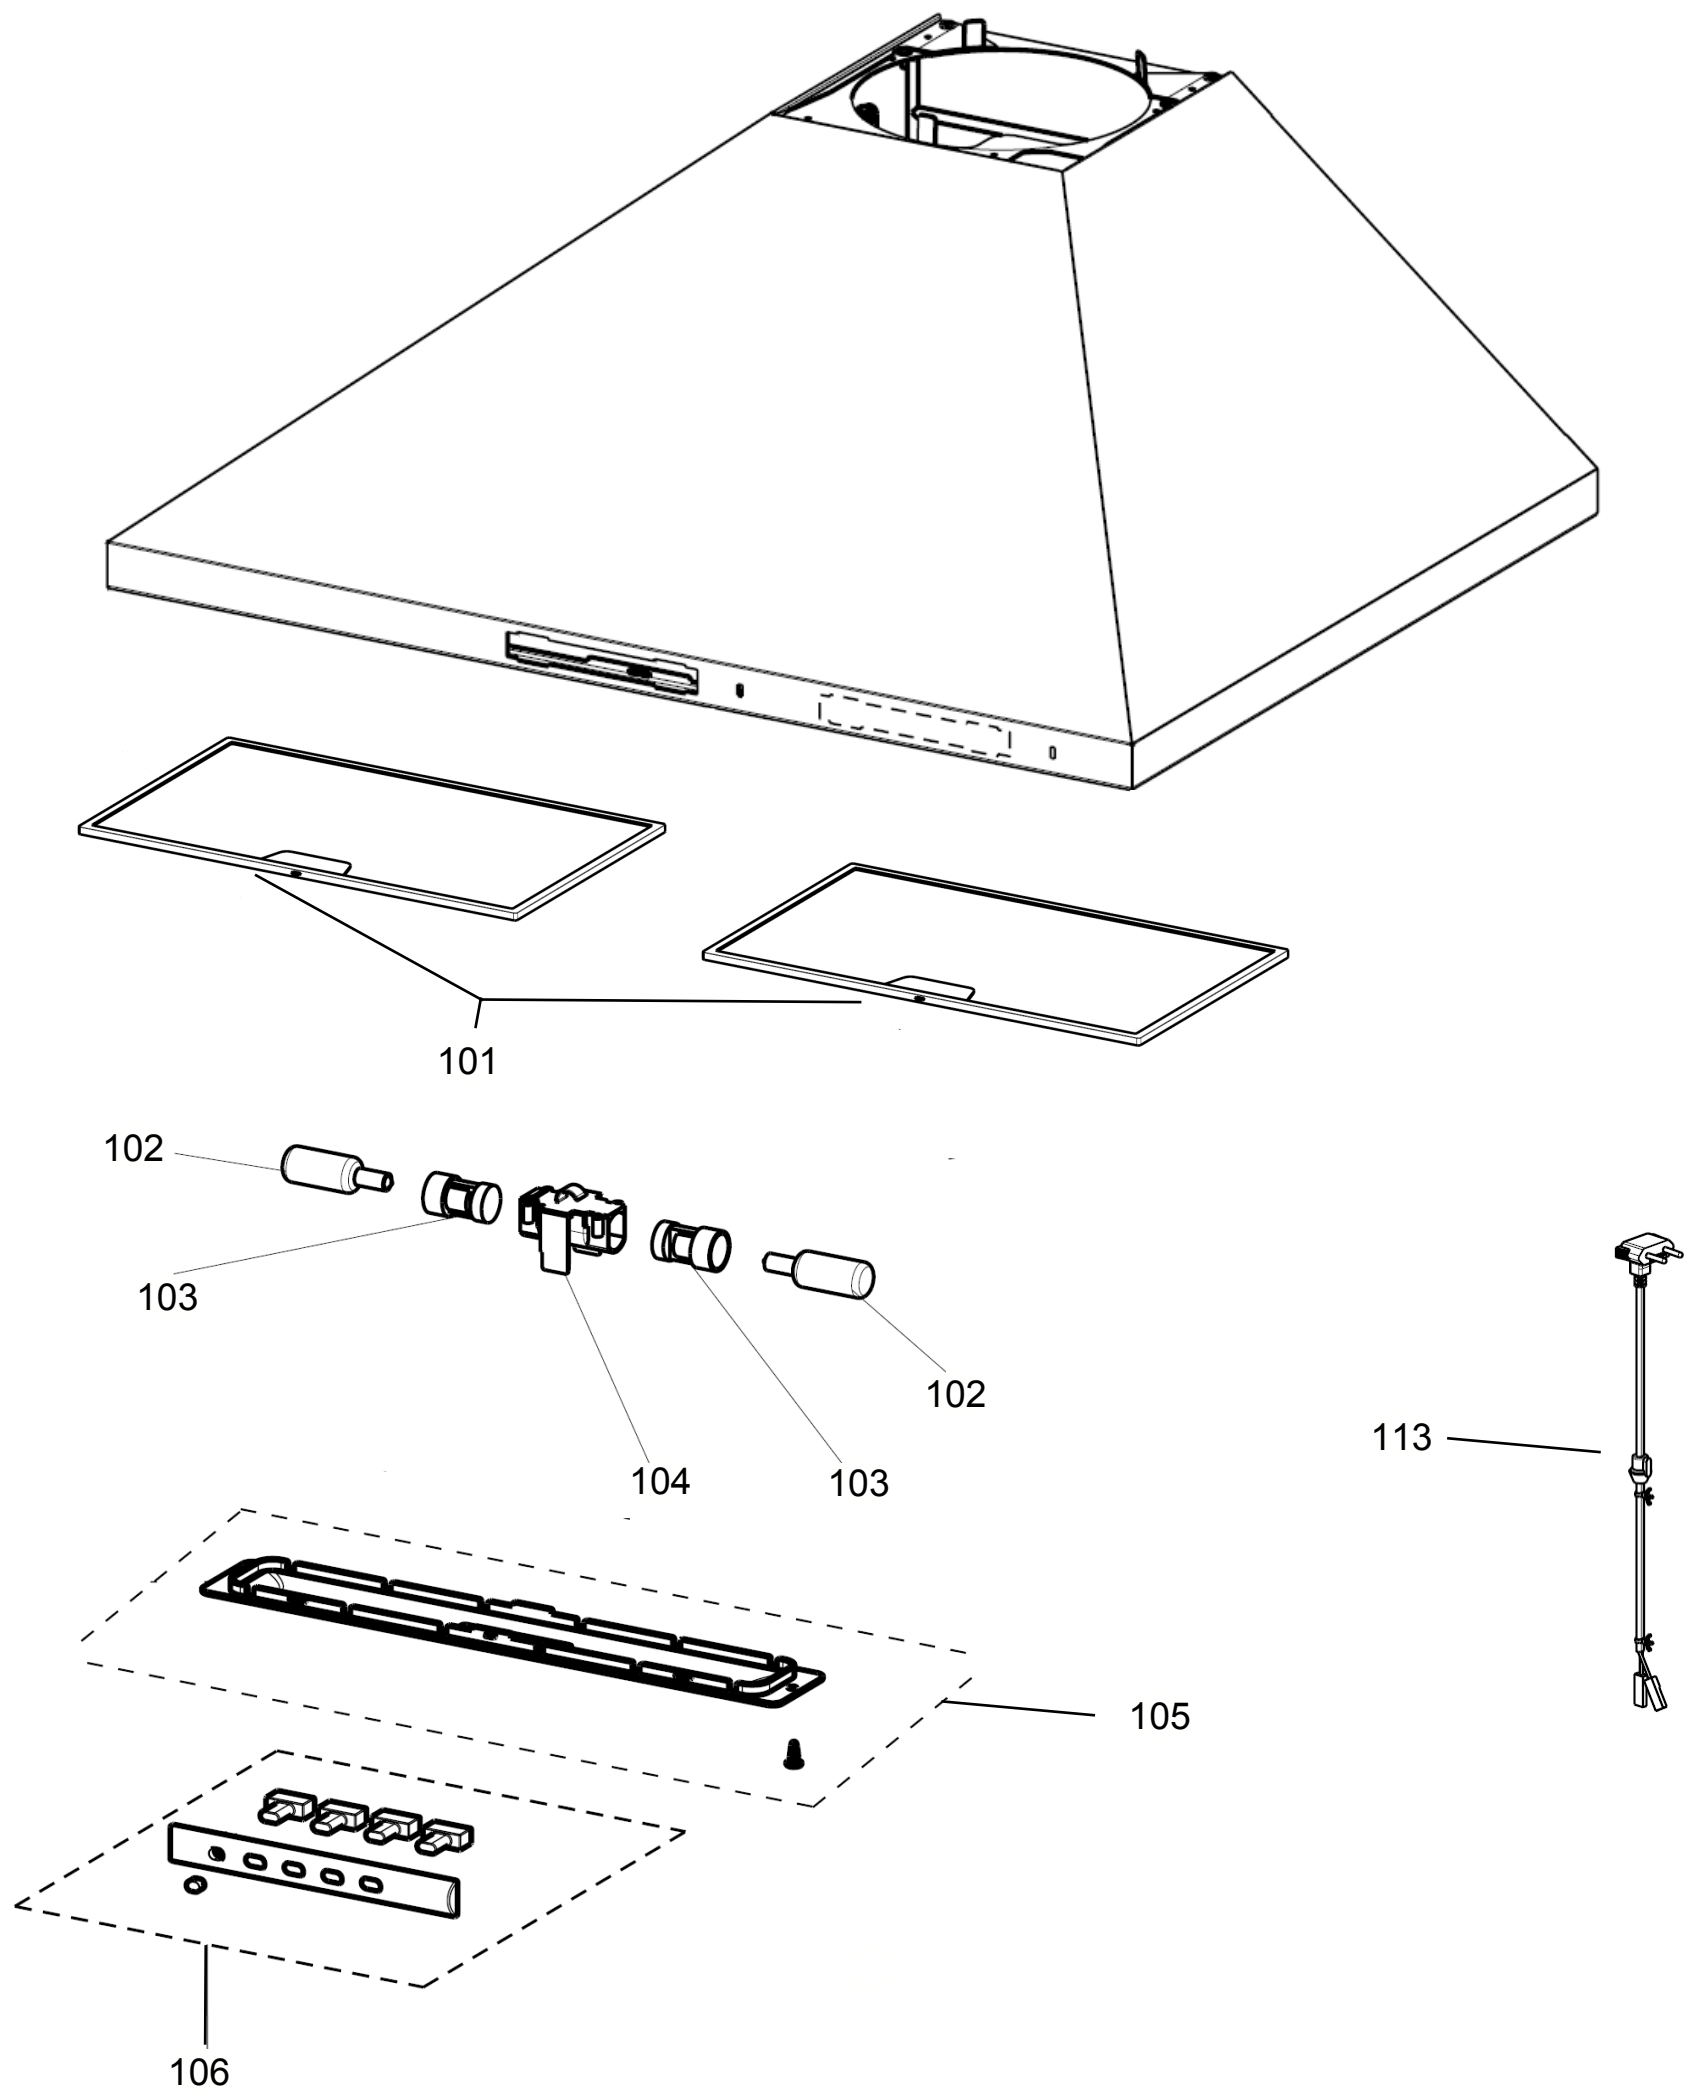

CATÁLOGO DE PEÇAS

Coifa de Parede Inox 60cm

CA060AR

Revisão	Motivo	Páginas Alteradas	Elaborado Por	Revisado Por	Data
0.0	Lançamento Coifa de Parede Inox 60cm		Victor Mendonça	PTS	Set/12

INDICE:

Estrutura, Filtro e Lampada	3
Placa de comando	4
Chaminé.....	5
Conjunto Motor e Filtro de Carbono/Carvão	6

AS PEÇAS SEM REFERÊNCIA NÃO SÃO PEÇAS DE REPOSIÇÃO

107