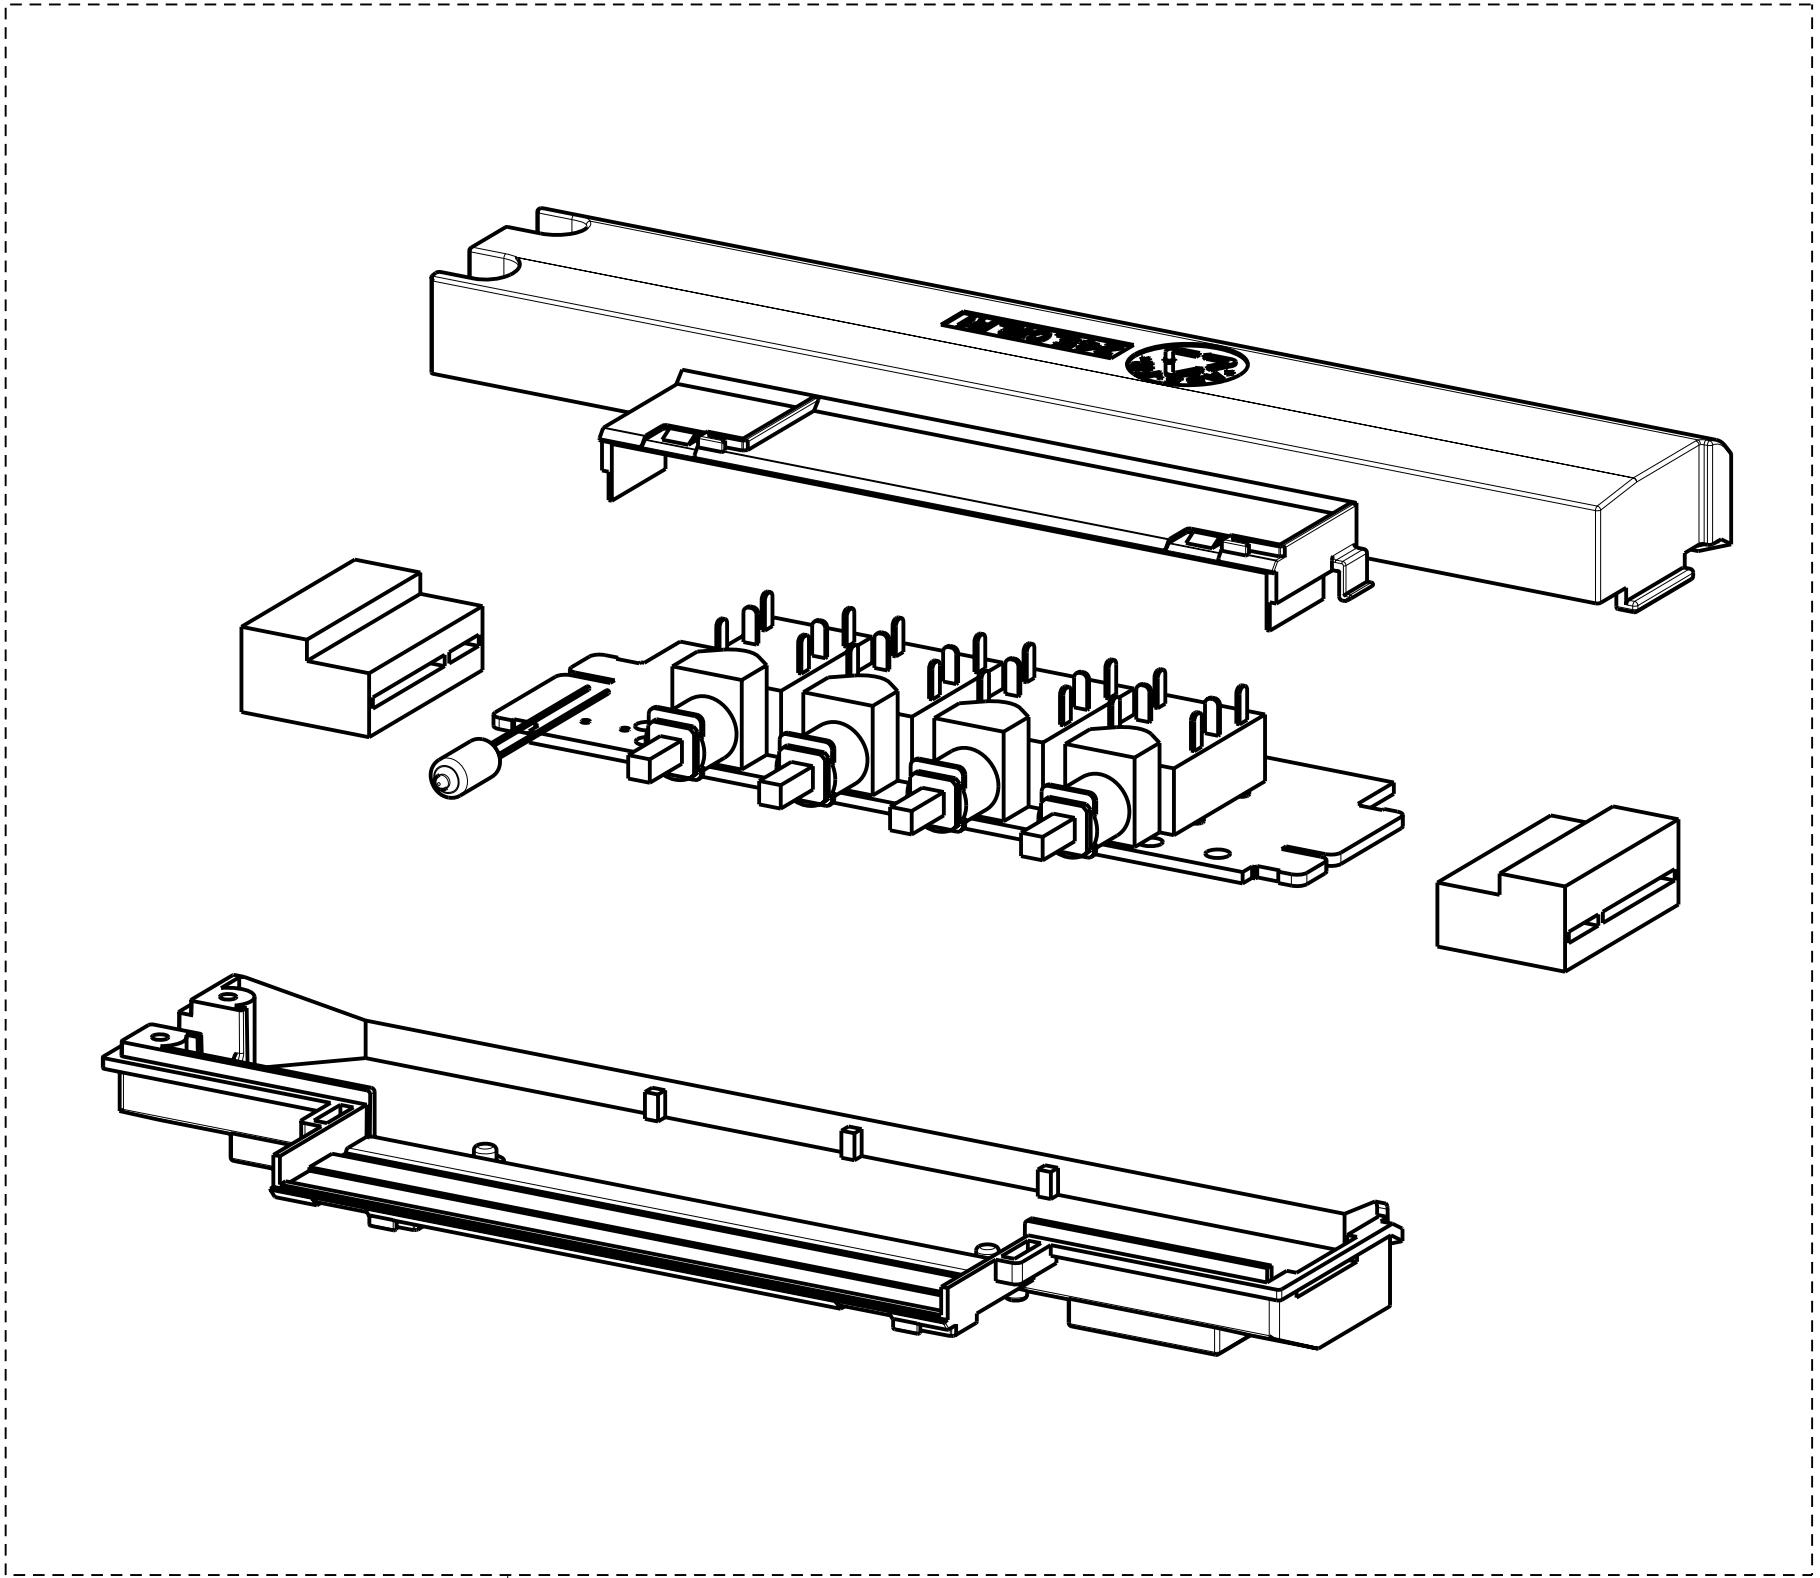

CATÁLOGO DE PEÇAS

Coifa de Parede Inox 60cm

CA060AR

Revisão	Motivo	Páginas Alteradas	Elaborado Por	Revisado Por	Data
0.0	Lançamento Coifa de Parede Inox 60cm		Victor Mendonça	PTS	Set/12

INDICE:

Estrutura, Filtro e Lampada	3
Placa de comando	4
Chaminé.....	5
Conjunto Motor e Filtro de Carbono/Carvão	6

AS PEÇAS SEM REFERÊNCIA NÃO SÃO PEÇAS DE REPOSIÇÃO

107