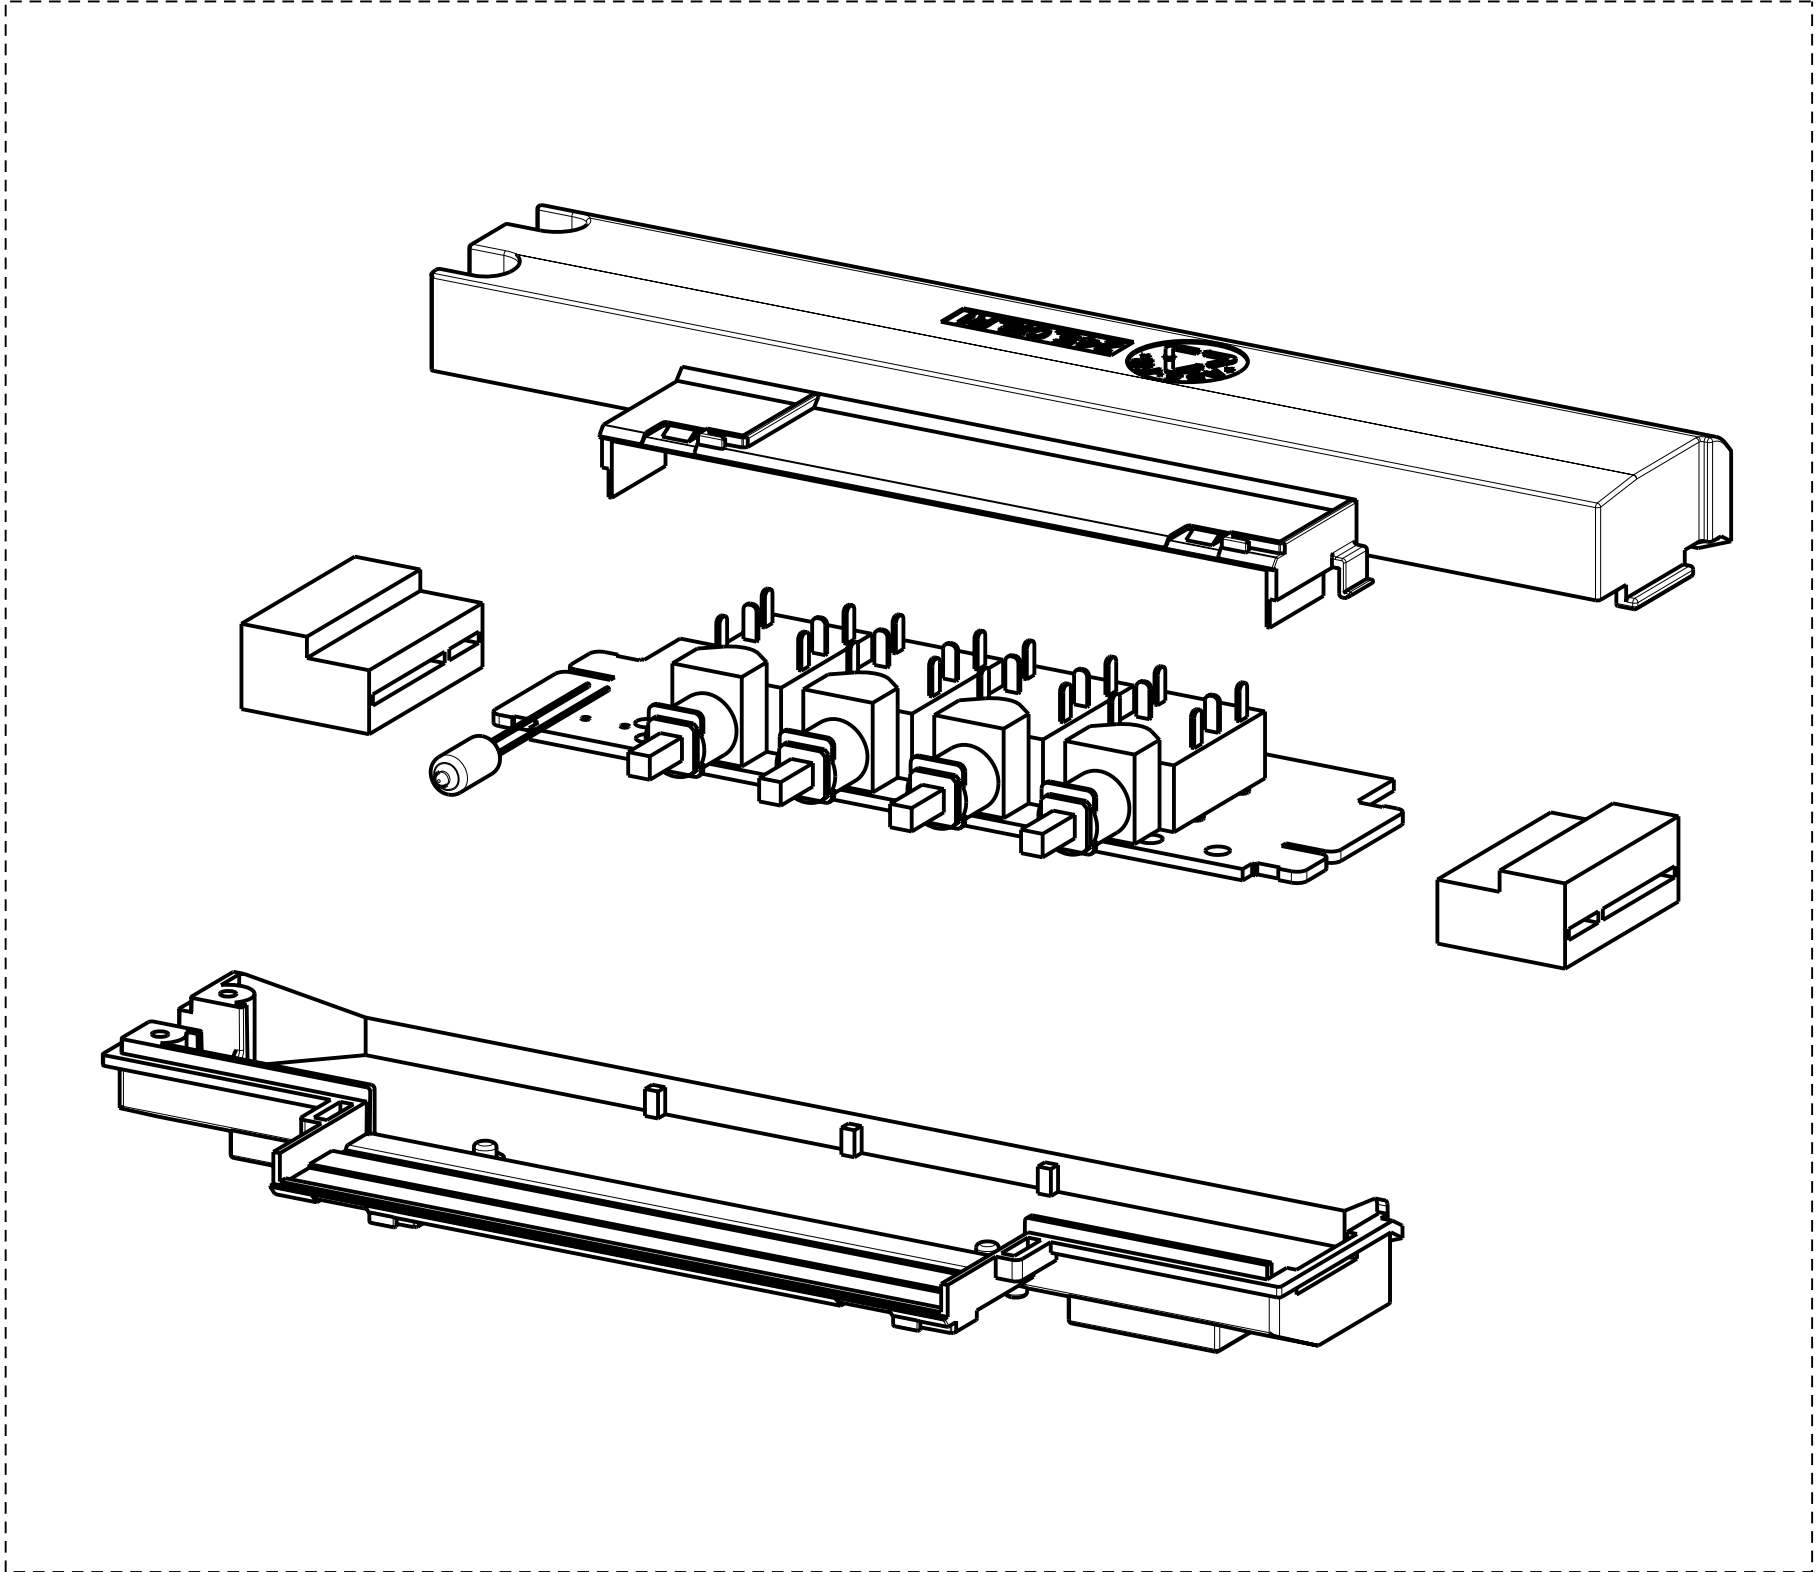

# CATÁLOGO DE PEÇAS

Coifa de Parede Inox 90cm

CA090AR

Revisão	Motivo	Páginas Alteradas	Elaborado Por	Revisado Por	Data
0.0	Lançamento Coifa de Parede Inox 90cm		Victor Mendonça	PTS	Set/12

**INDICE:**

Estrutura, Filtro e Lampada .....	3
Placa de comando .....	4
Chaminé.....	5
Conjunto Motor e Filtro de Carbono/Carvão .....	6

AS PEÇAS SEM REFERÊNCIA NÃO SÃO PEÇAS DE REPOSIÇÃO

107