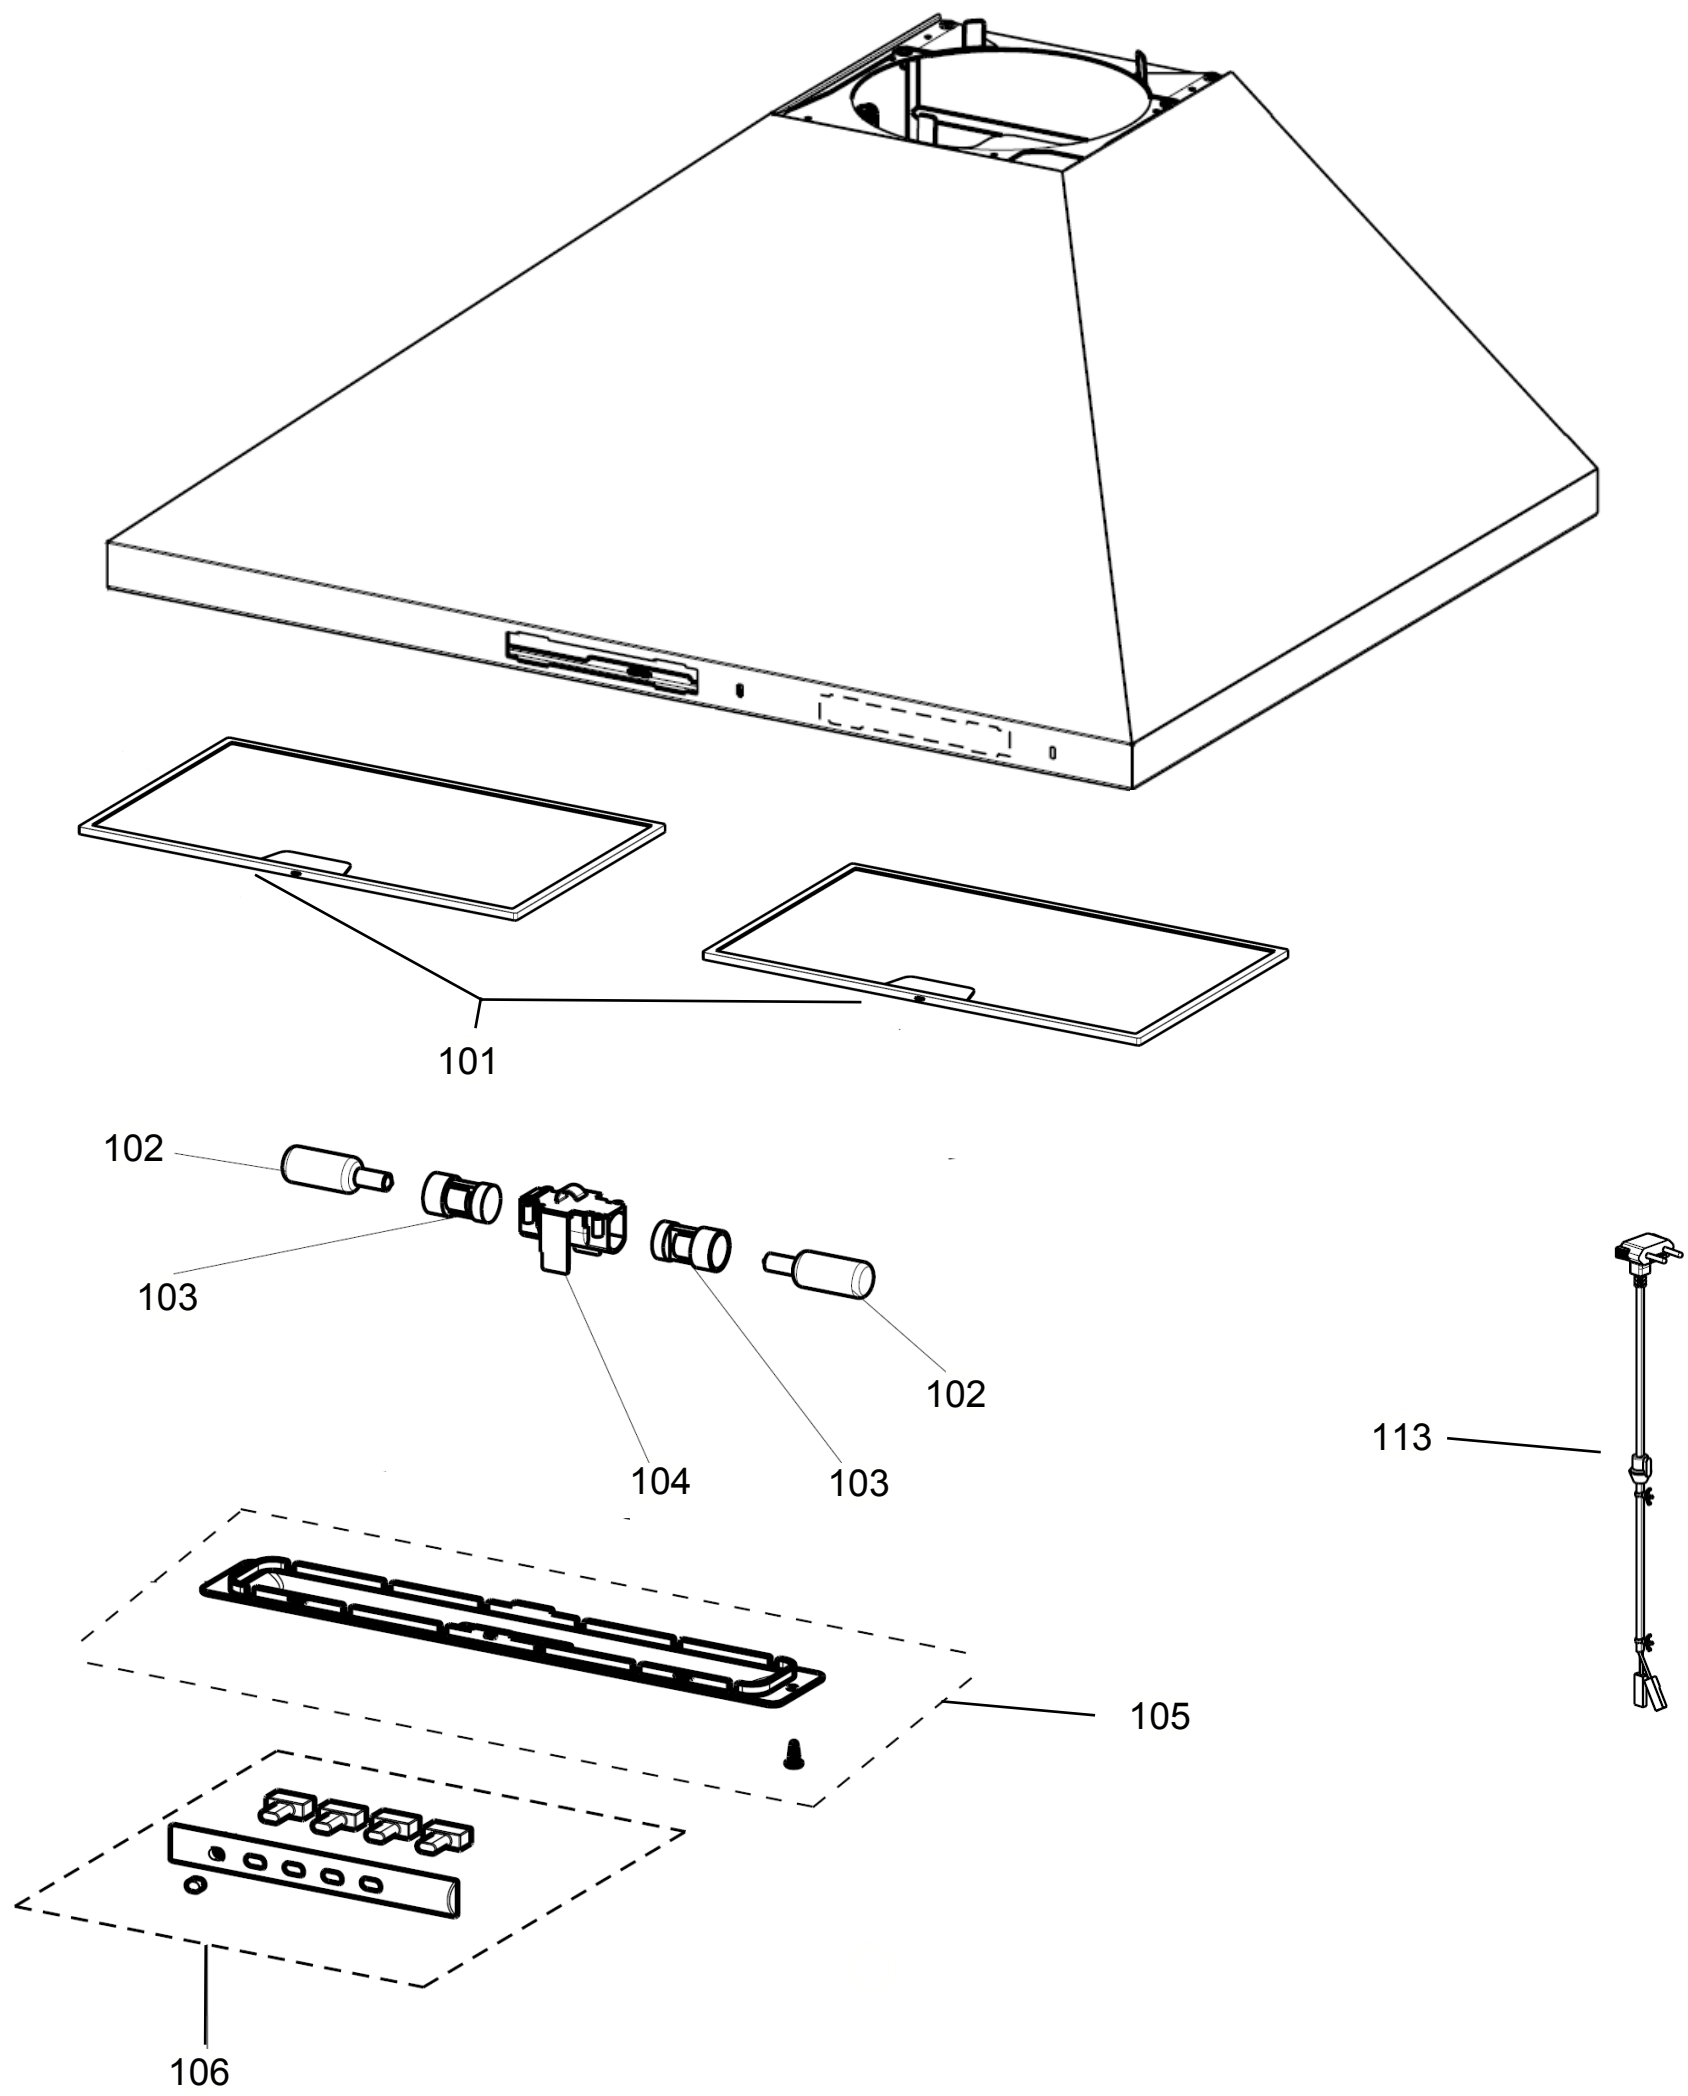

# CATÁLOGO DE PEÇAS

Coifa de Parede Inox 90cm

CA090AR

Revisão	Motivo	Páginas Alteradas	Elaborado Por	Revisado Por	Data
0.0	Lançamento Coifa de Parede Inox 90cm		Victor Mendonça	PTS	Set/12

**INDICE:**

Estrutura, Filtro e Lampada .....	3
Placa de comando .....	4
Chaminé.....	5
Conjunto Motor e Filtro de Carbono/Carvão .....	6

AS PEÇAS SEM REFERÊNCIA NÃO SÃO PEÇAS DE REPOSIÇÃO

107