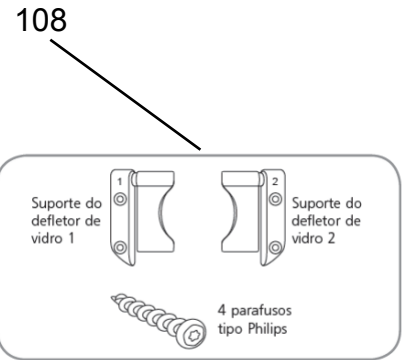

KIT INSTALAÇÃO