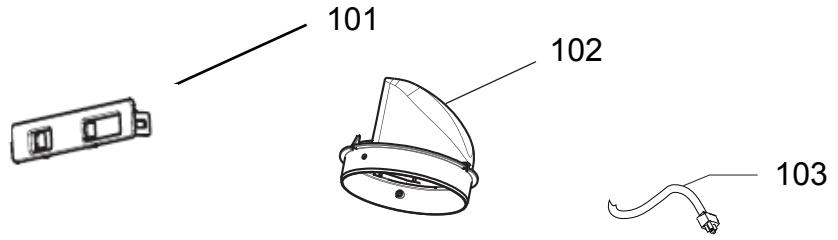

As peças marcadas com asterisco(*) não são de reposição. Deverá ser aberto nova solicitação de serviços (via CRM) para o canal de avaliação de troca de produto, preenchendo a Categorização da Solicitação de Serviço conforme abaixo:
Fase: Diagnóstico/Reparo.
Categoria 1: Produto não tem solução técnica ou para reposição.

Ref 700 - Essa peça é utilizada apenas para valorização da OS, não existindo fisicamente. Contudo será necessário consultar o BTDA0015 para o correto preenchimento da OS e envio do laudo para CATH.