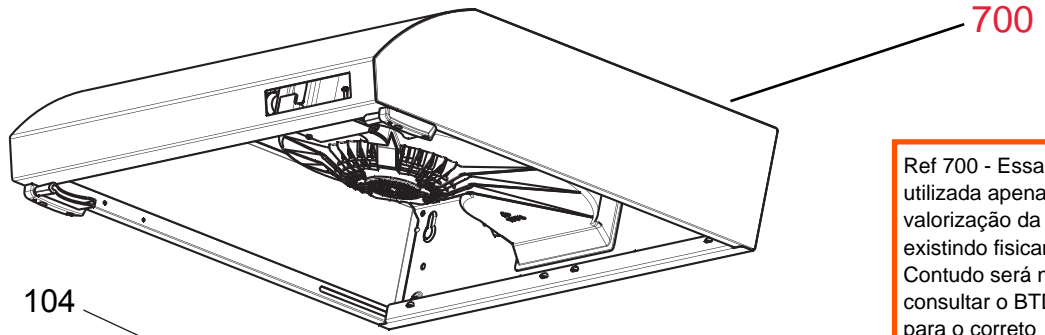

As peças marcadas com asterisco(*) não são de reposição. Deverá ser aberto nova solicitação de serviços (via CRM) para o canal de avaliação de troca de produto, preenchendo a Categorização da Solicitação de Serviço conforme abaixo:
Fase: Diagnóstico/Reparo.
Categoria 1: Produto não tem solução técnica ou para reposição.

Ref 700 - Essa peça é utilizada apenas para valorização da OS, não existindo fisicamente. Contudo será necessário consultar o BTDA0015 para o correto preenchimento da OS e envio do laudo para CATH.