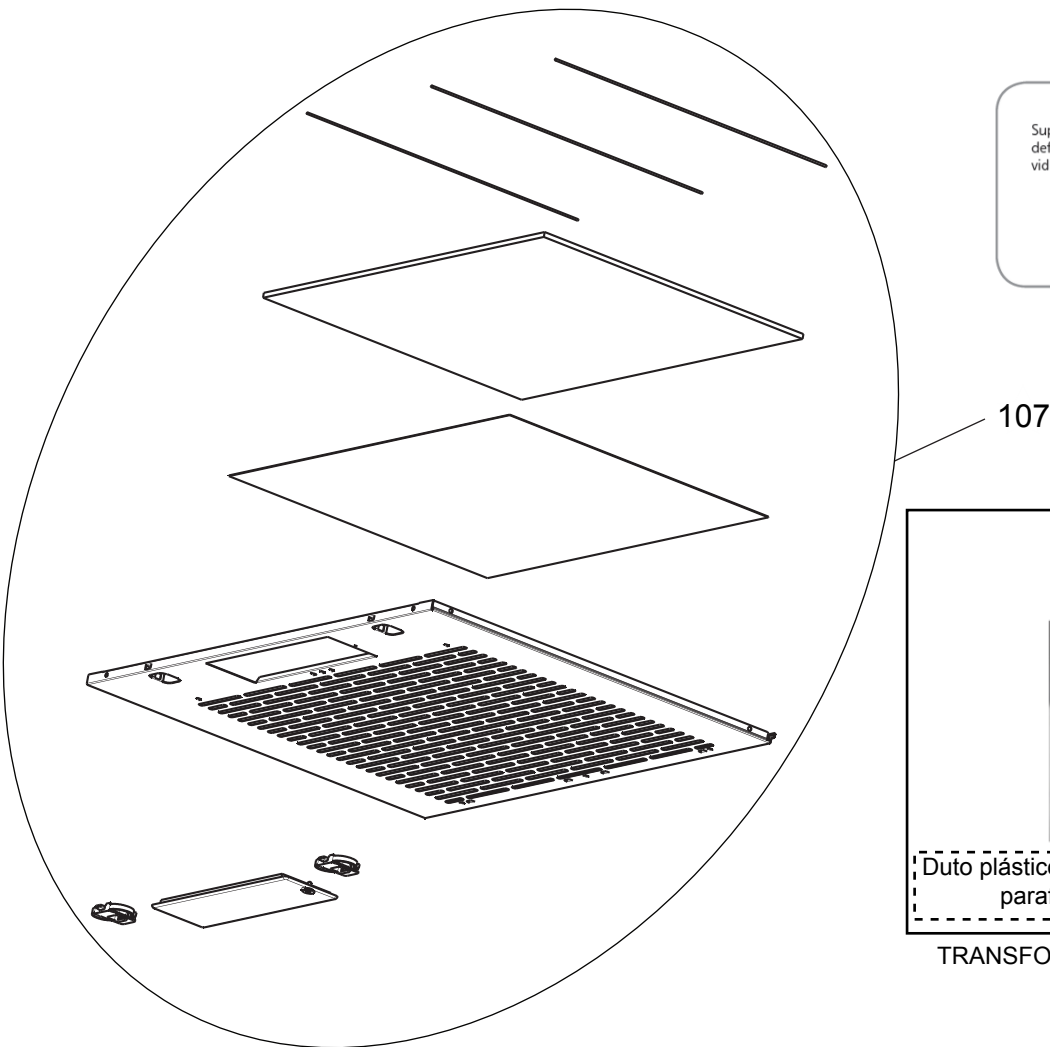

Duto plástico (3m), veneziana para acabamento, parafusos, abraçadeiras e buchas

TRANSFORMAÇÃO EXAUSTOR 125 mm KIT (MODO EXAUSTÃO)