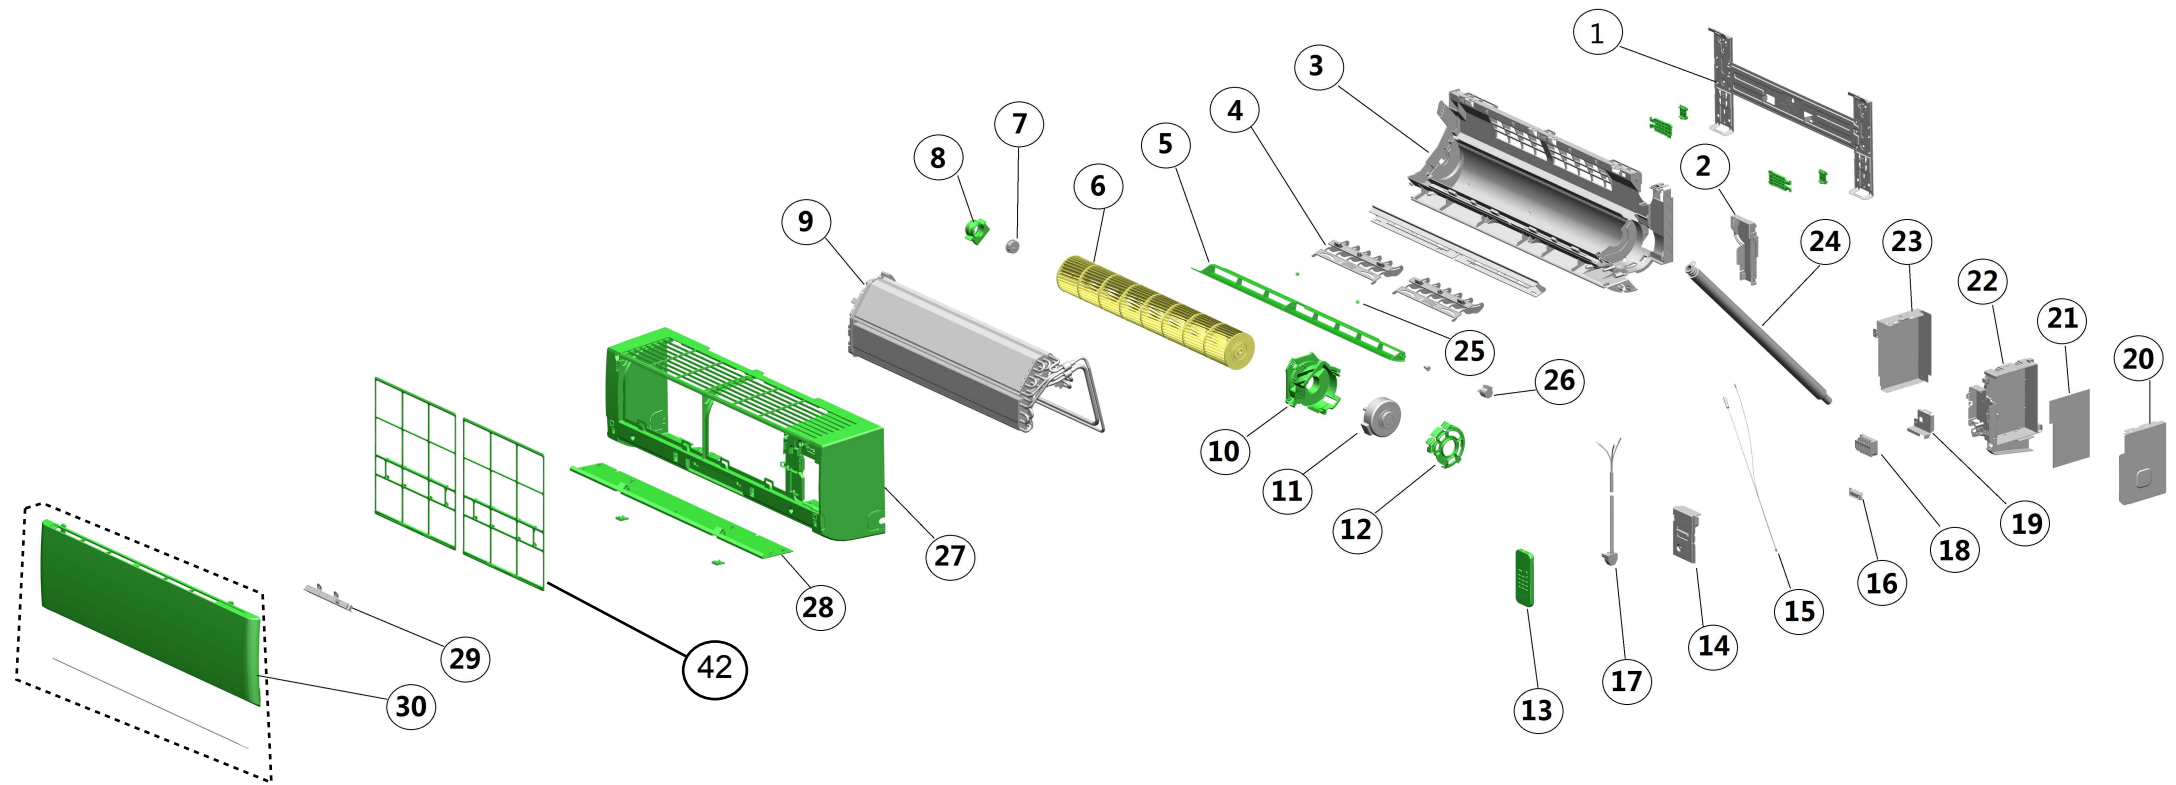

Vista Explodida do Produto

Motivo	Lançamento
Modelo do produto	CBA07CB
Categoria do produto	Condicionador de Ar Split
Marca do produto	Consul
Foto peça	Item com foto irá aparecer o símbolo abaixo: 

Em caso de dúvida entre em contato com o CDP Códigos através de uma Solicitação de Serviços no CRM

31

32

34

33

35

40

36

39