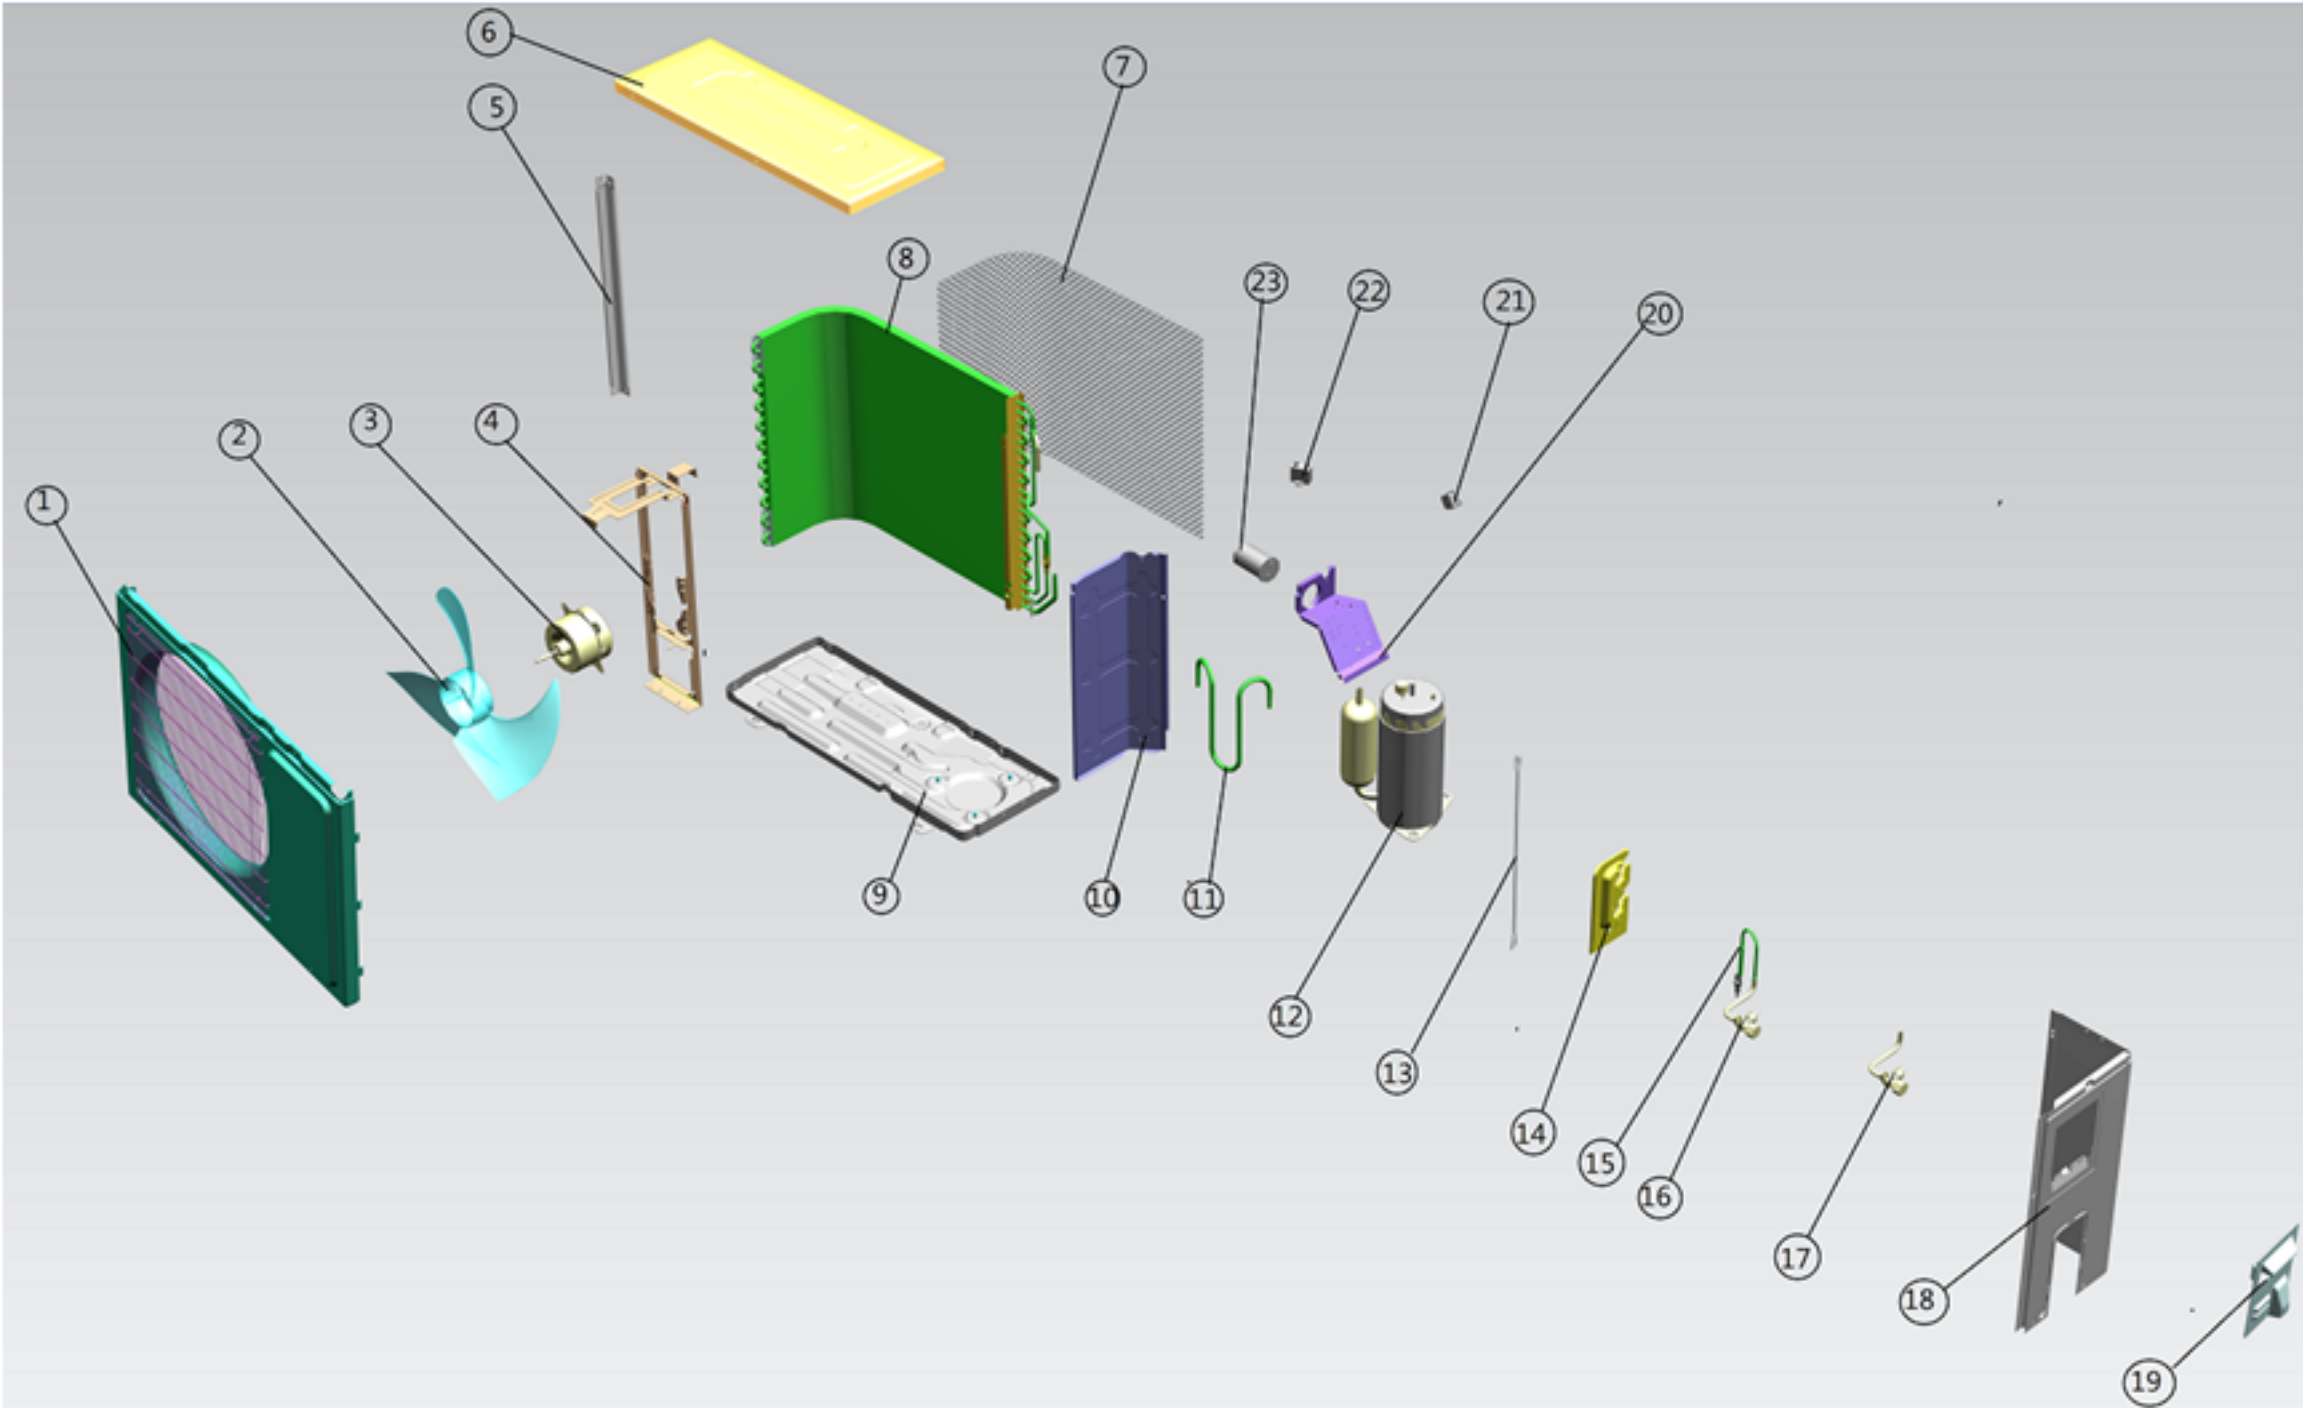

# Vista Explodida do Produto

|                      |   |
|----------------------|---|
| Motivo               | Lançamento  |
| Modelo do produto    | CBB07CB   |
| Categoria do produto | Condicionador de Ar Split   |
| Marca do produto     | Consul  |
| Foto peça            | Item com foto irá aparecer o símbolo abaixo:<br> |

**Em caso de dúvida entre em contato com o CDP Códigos através de uma Solicitação de Serviços no CRM**

24

25

26

28

29