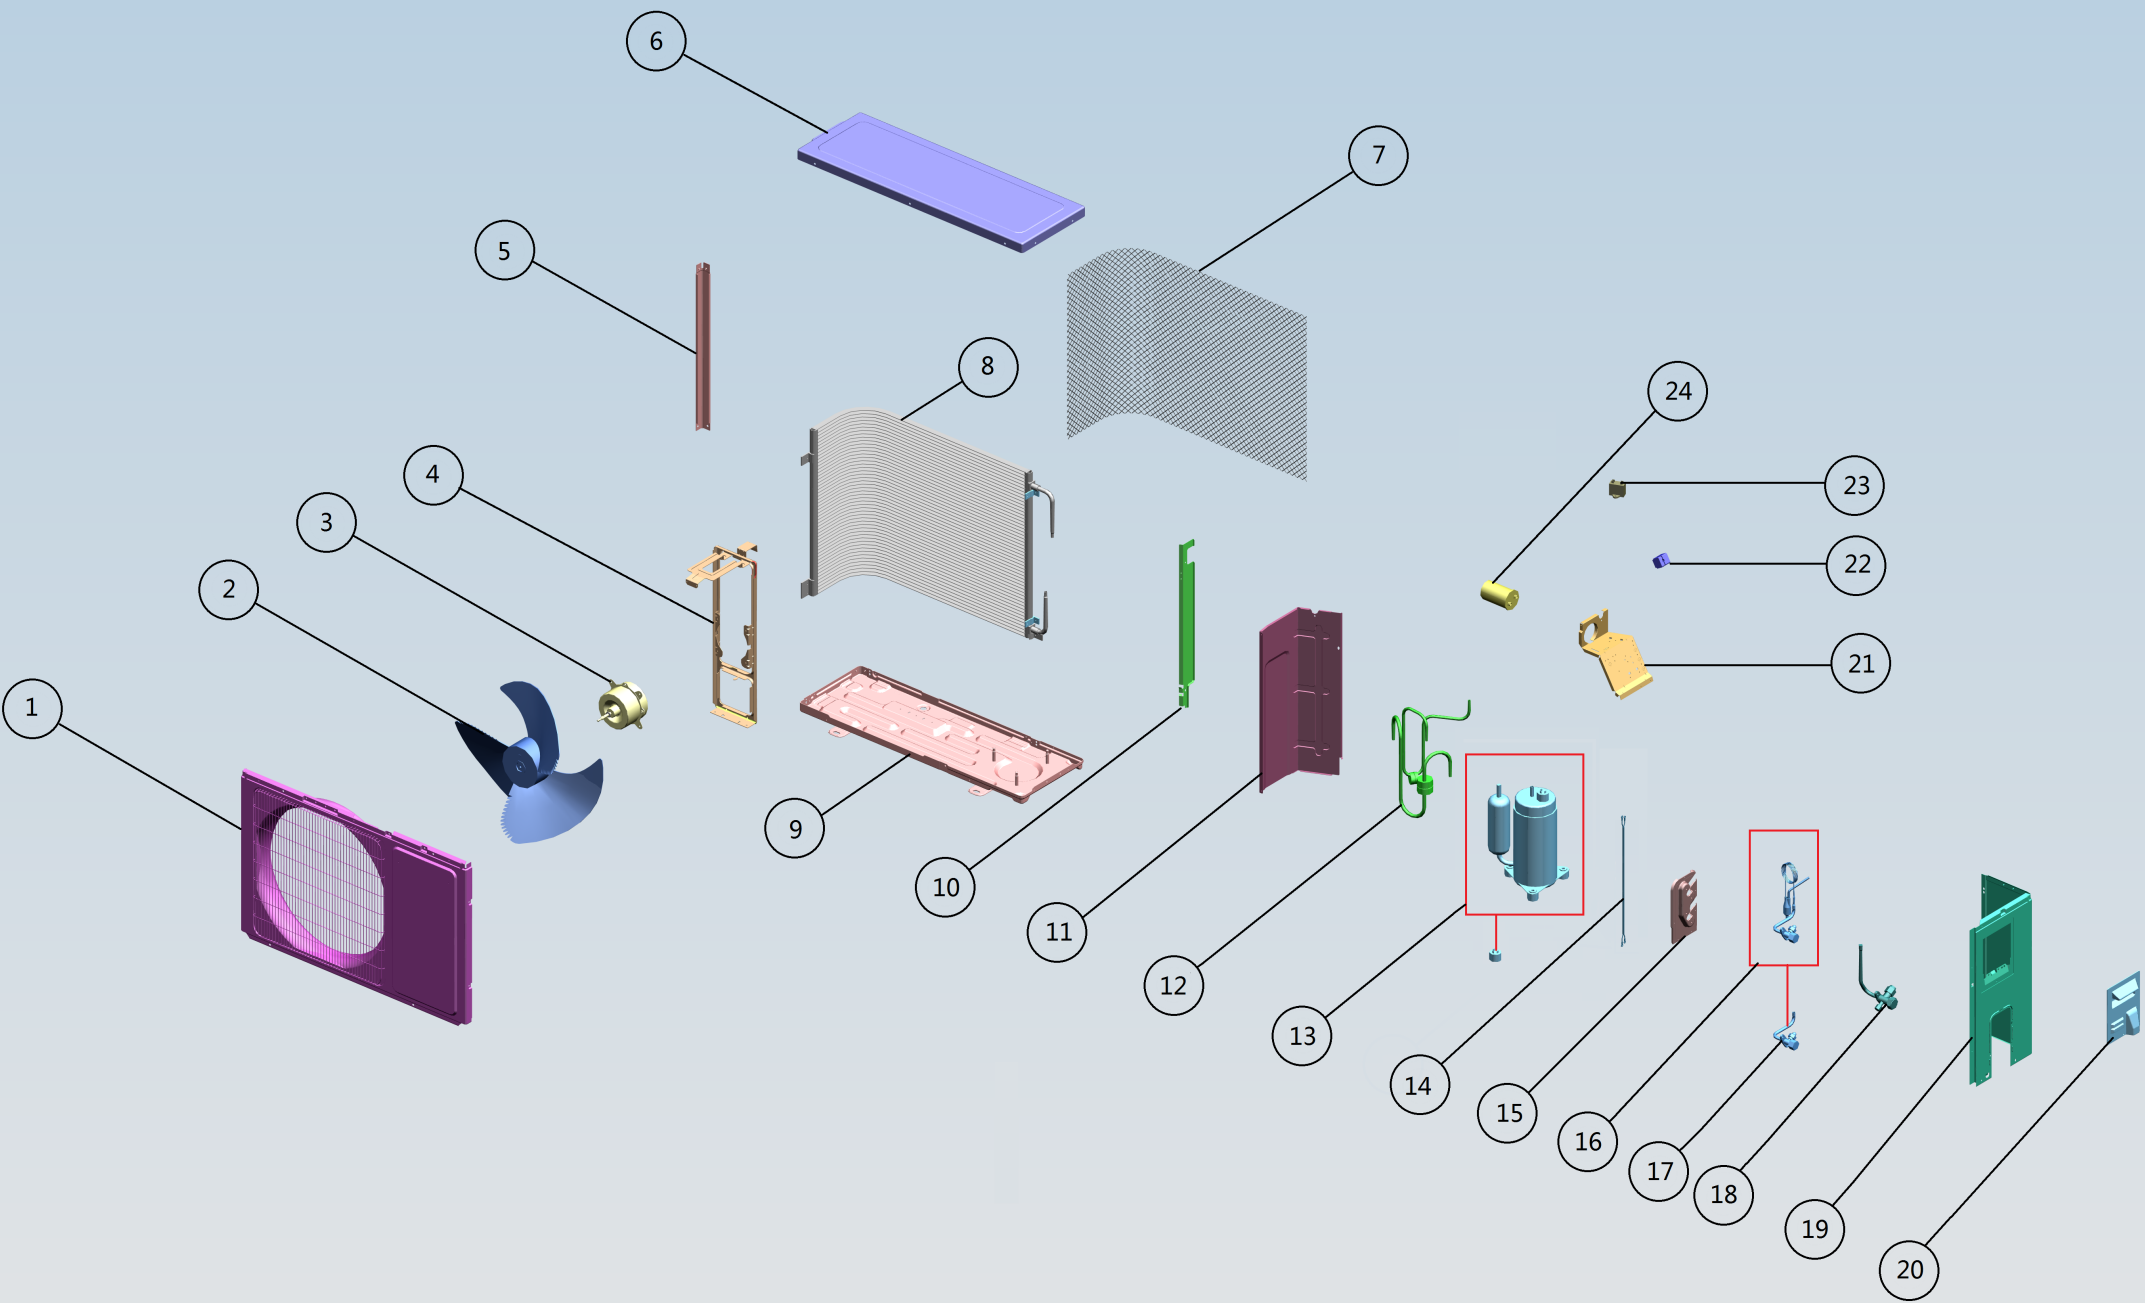

Vista Explodida do Produto

Motivo	Lançamento
Modelo do produto	CBB12CB
Categoria do produto	Condicionador de Ar Split
Marca do produto	Consul
Foto peça	Item com foto irá aparecer o símbolo abaixo: 

Em caso de dúvida entre em contato com o CDP Códigos através de uma Solicitação de Serviços no CRM

25

29

26

27

28

30