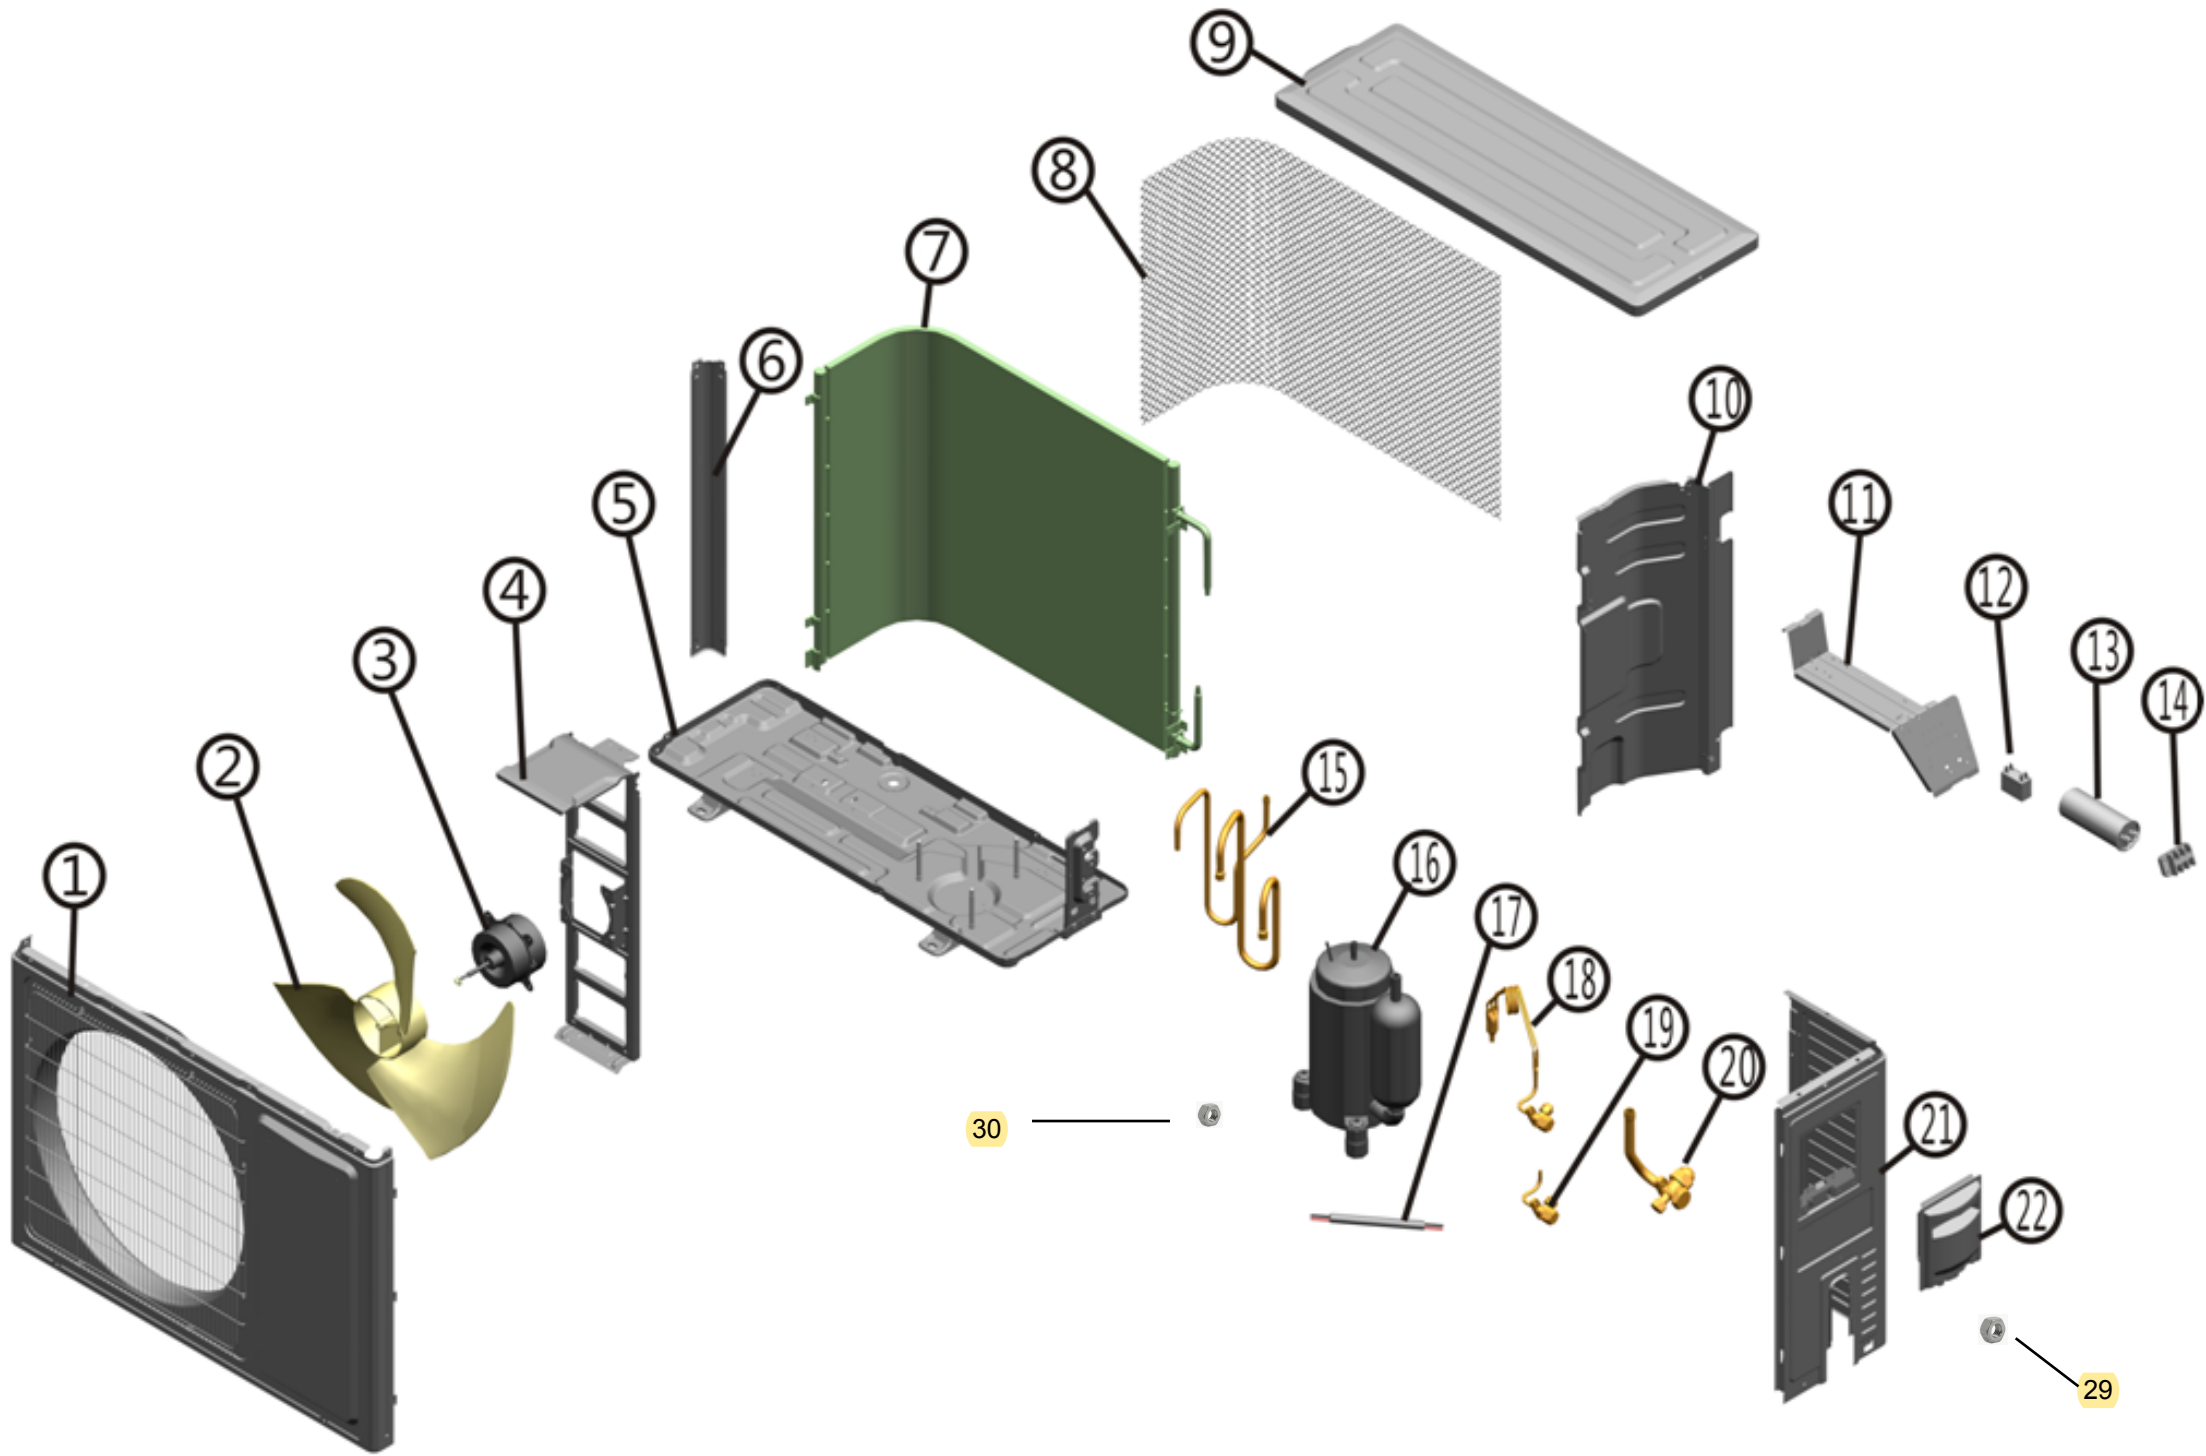

Vista Explodida do Produto

Motivo	Lançamento
Modelo do produto	CBB18CB
Categoria do produto	Condicionador de Ar Split
Marca do produto	Consul
Foto peça	Item com foto irá aparecer o símbolo abaixo: 

Em caso de dúvida entre em contato com o CDP Códigos através de uma Solicitação de Serviços no CRM

23

27

24

25

26

28