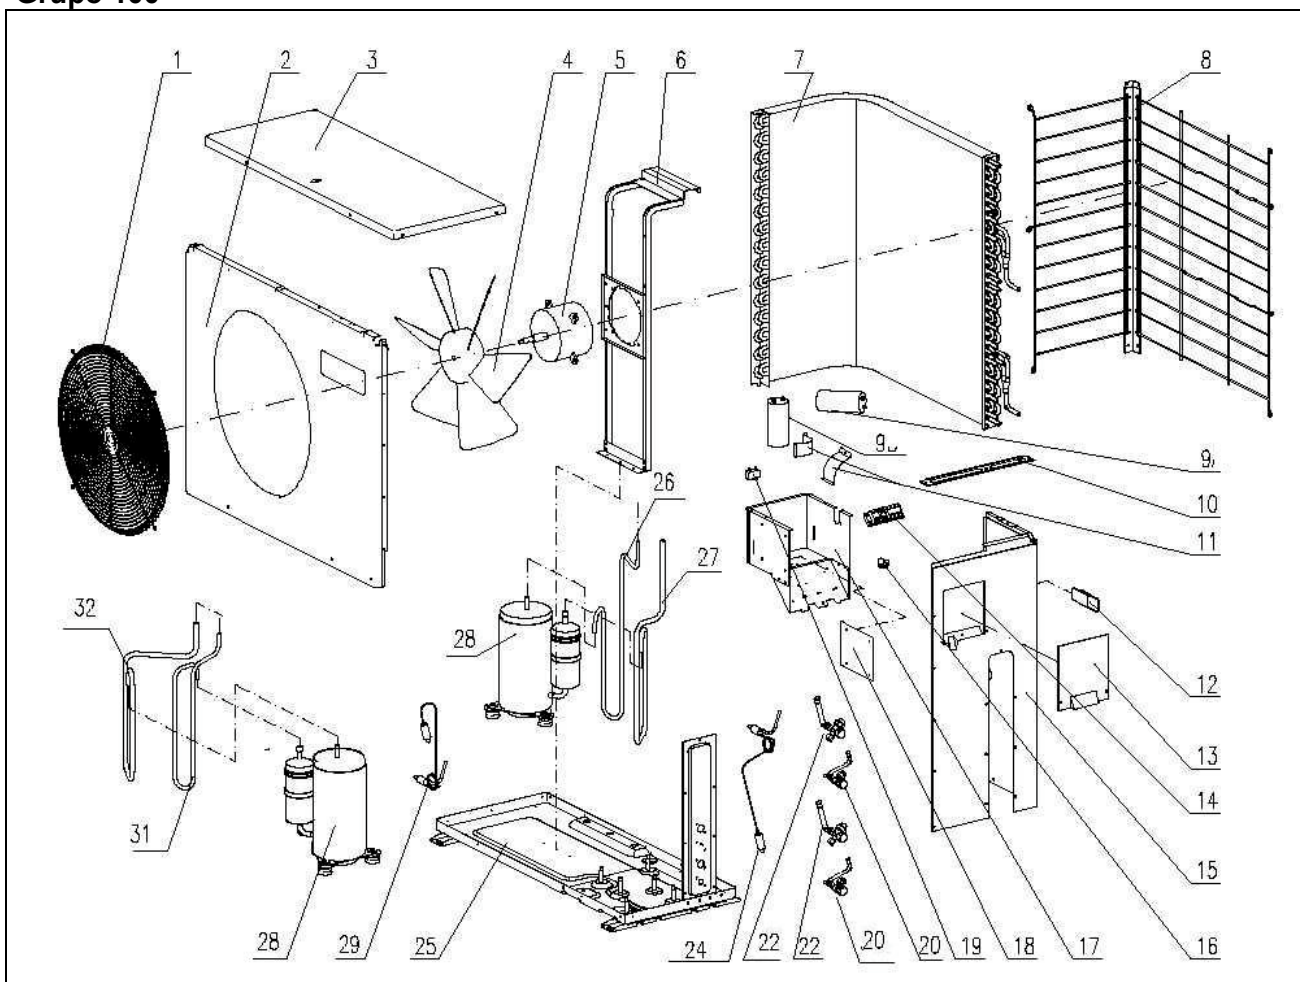

Unidade Externa: CBB18OB

Grupo 100