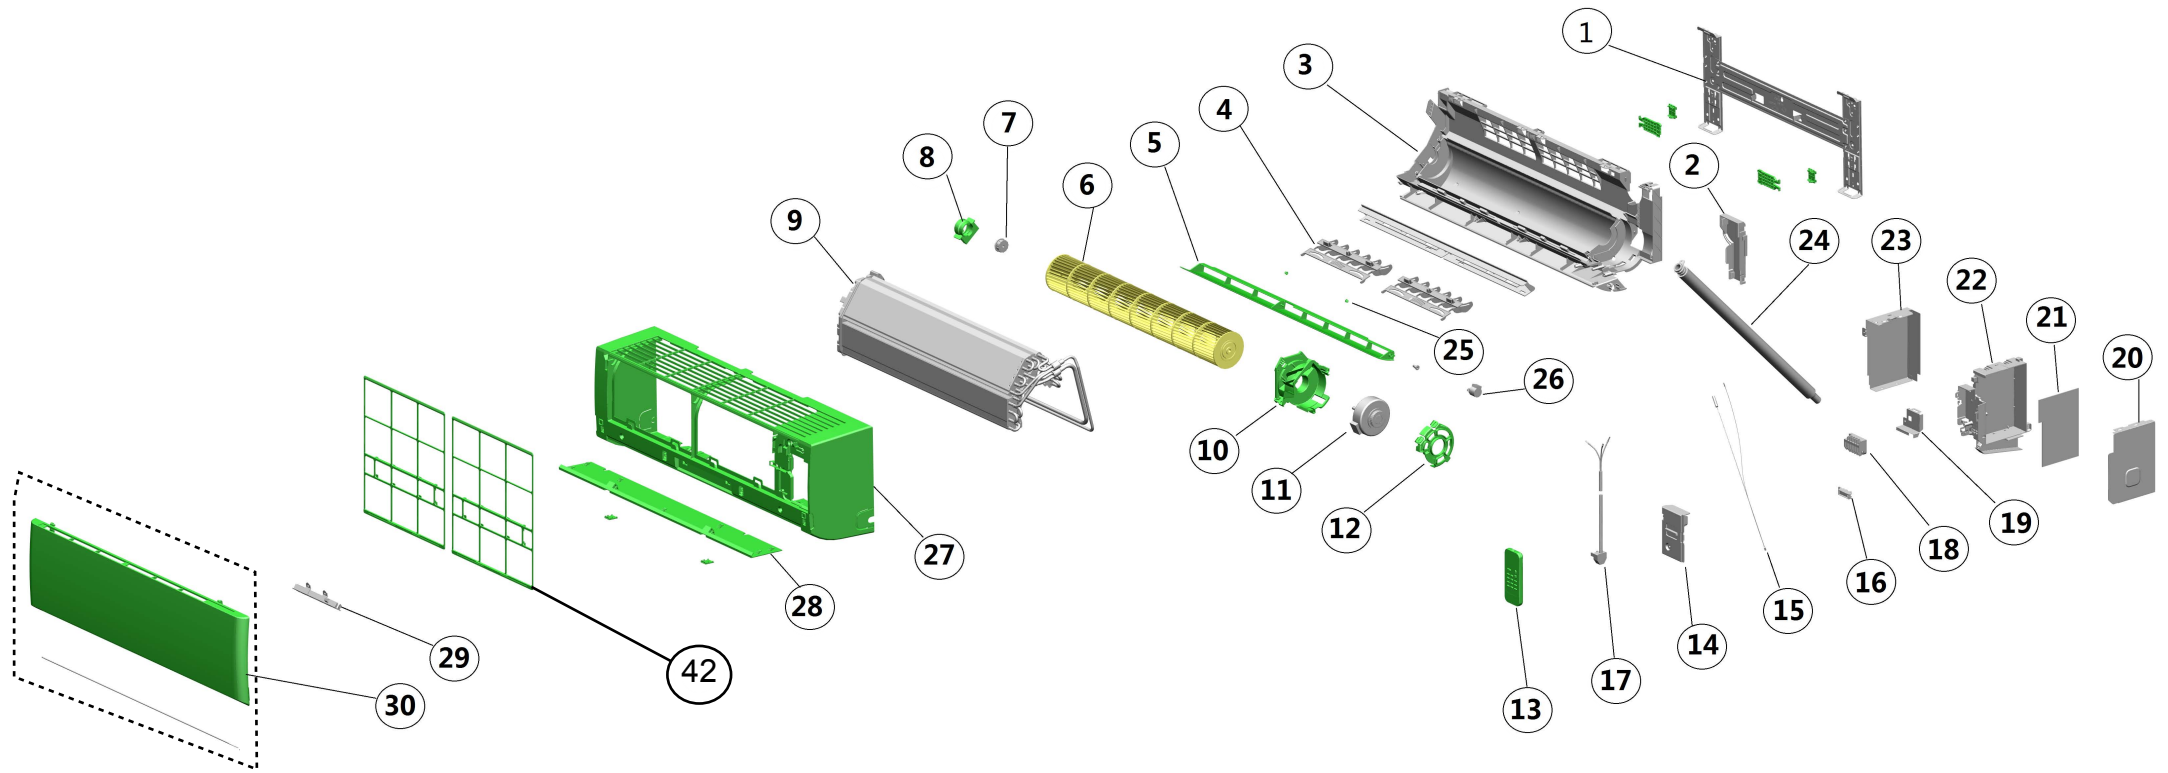

# Vista Explodida do Produto

Motivo	Lançamento
Modelo do produto	CBC09CB
Categoria do produto	Condicionador de Ar Split
Marca do produto	Consul
Foto peça	Item com foto irá aparecer o símbolo abaixo: 

**Em caso de dúvida entre em contato com o CDP Códigos através de uma Solicitação de Serviços no CRM**

31

32

34

33

43

44

35

40

36

39

37

38

41