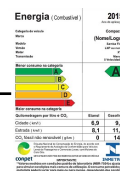

31

32

34

33

43

44

35

40

36

39

37

38

41