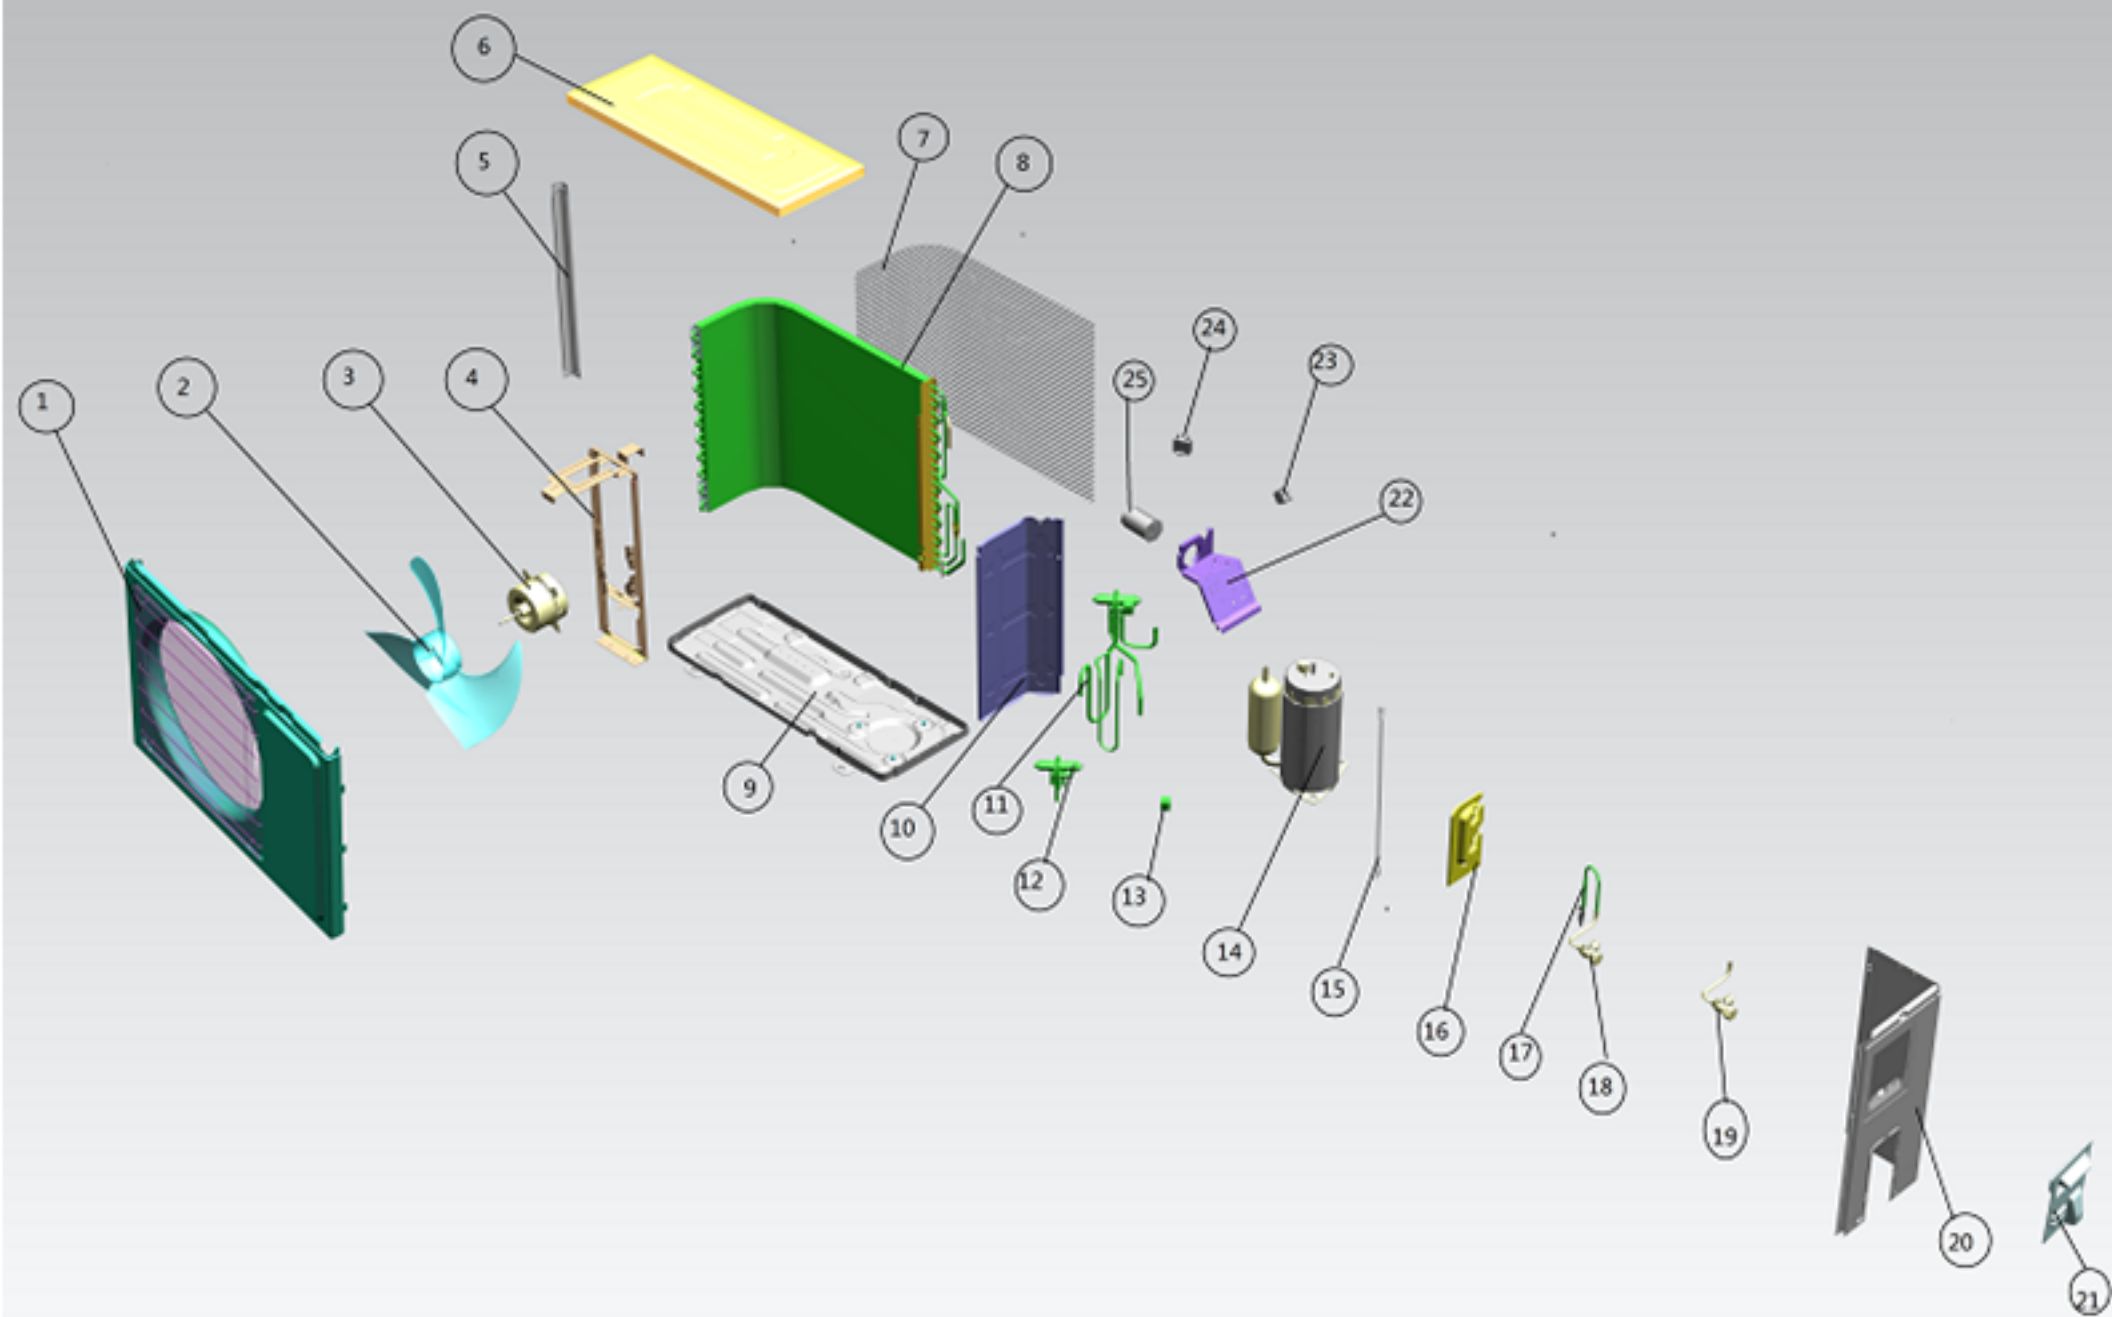

# Vista Explodida do Produto

Motivo	Lançamento
Modelo do produto	CBD09CB
Categoria do produto	Condicionador de Ar Split
Marca do produto	Consul
Foto peça	Item com foto irá aparecer o símbolo abaixo: 

**Em caso de dúvida entre em contato com o CDP Códigos através de uma Solicitação de Serviços no CRM**

26

28

30

31

27

29