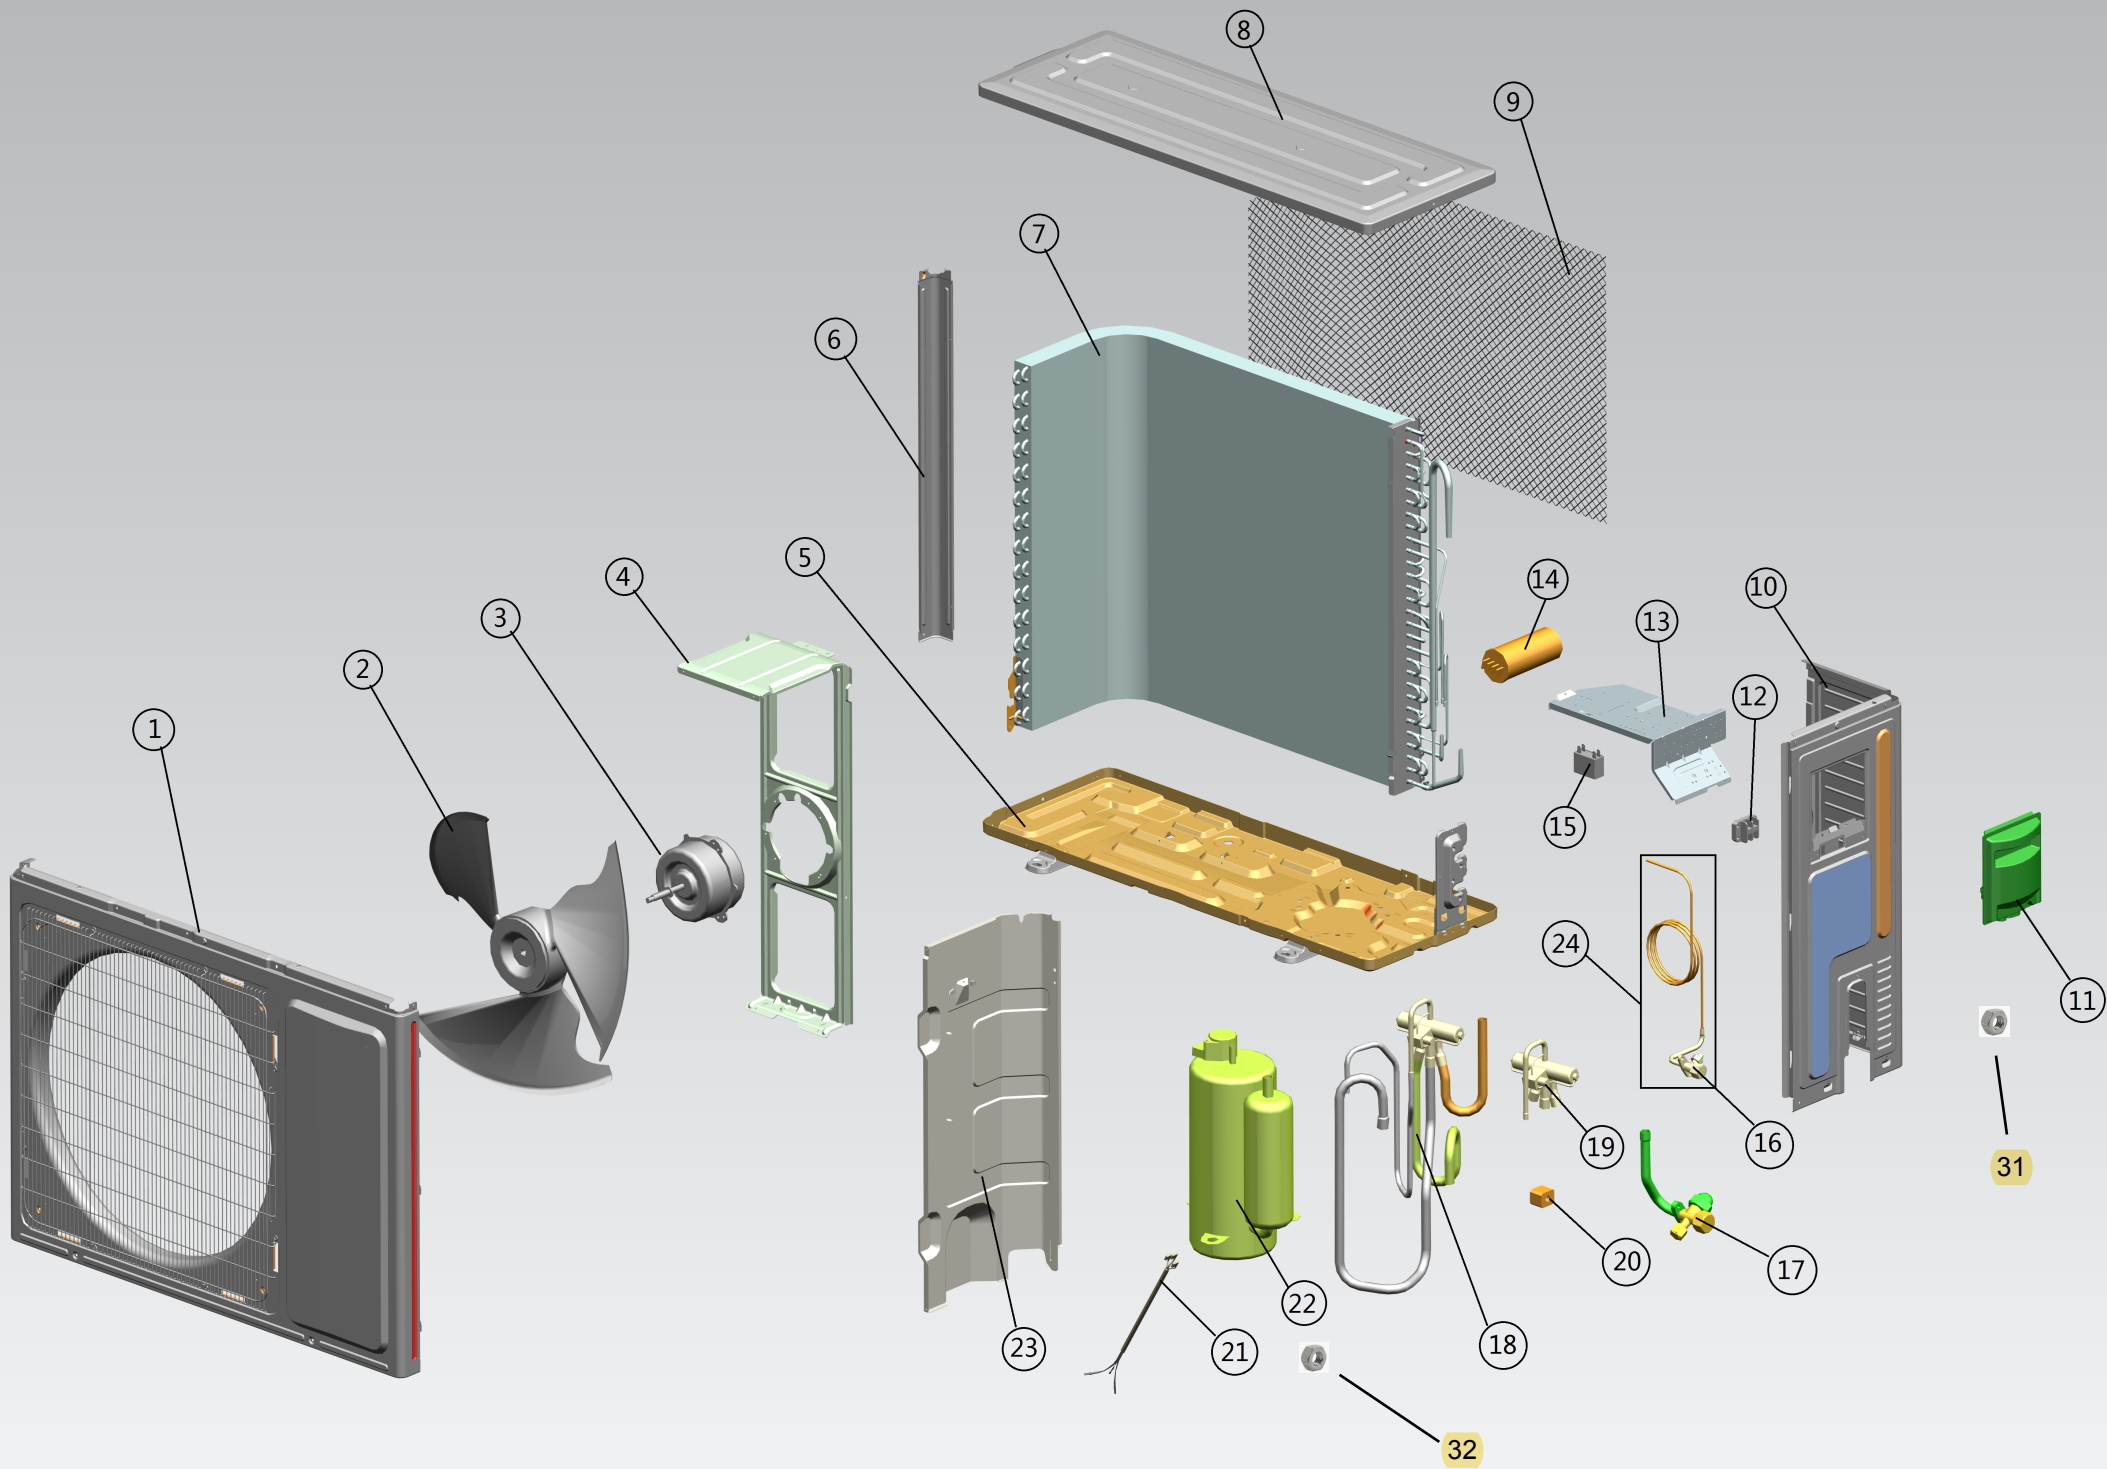

# Vista Explodida do Produto

Motivo	Lançamento
Modelo do produto	CBD18CB
Categoria do produto	Condicionador de Ar Split
Marca do produto	Consul
Foto peça	Item com foto irá aparecer o símbolo abaixo: 

**Em caso de dúvida entre em contato com o CDP Códigos através de uma Solicitação de Serviços no CRM**