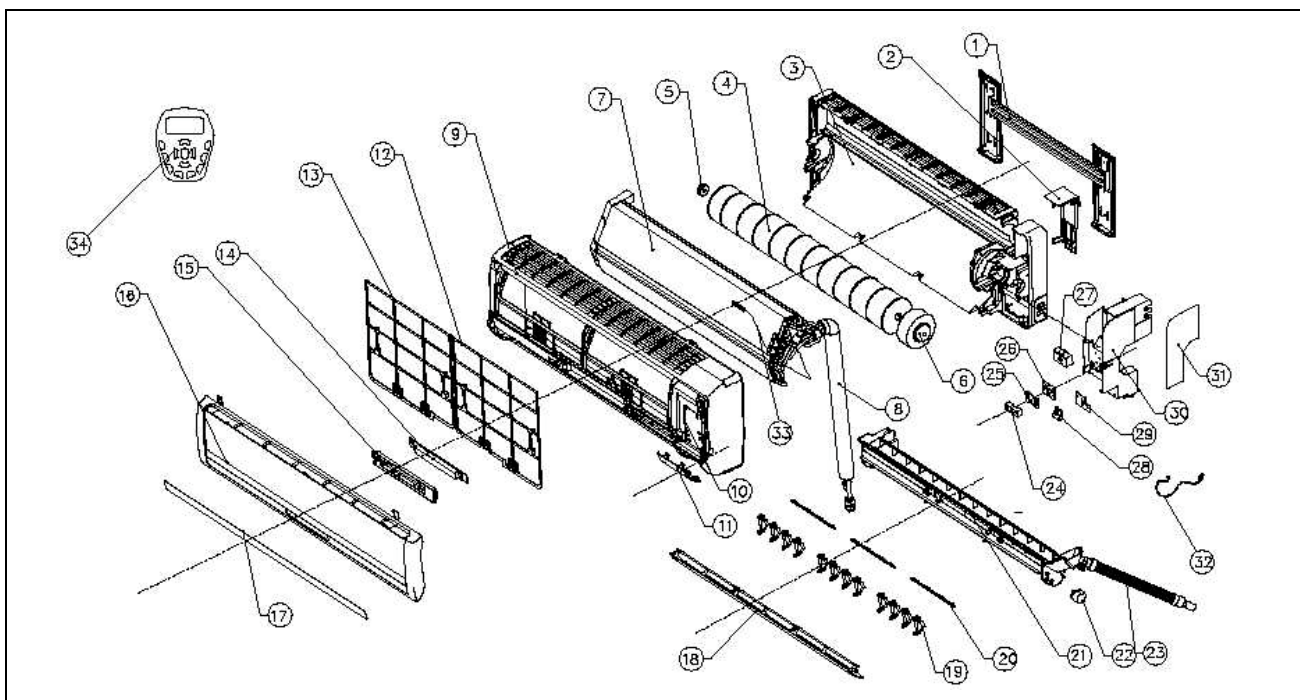

Unidade Interna: CBA09OB, CBC09OB, CBA12OB e CBC12OB

Grupo 100