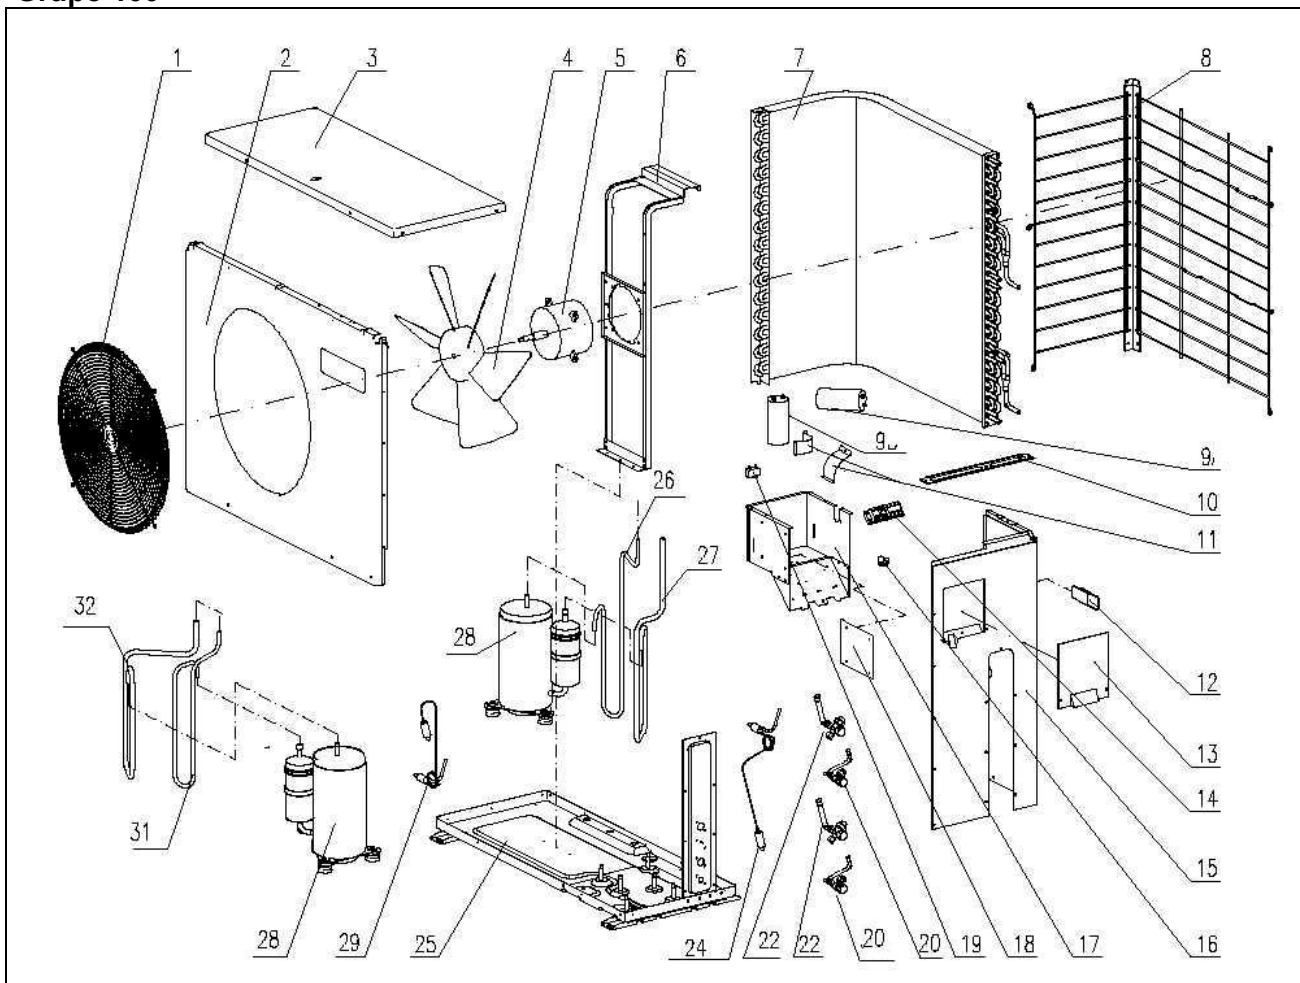

Unidade Externa: CBB18OB

Grupo 100