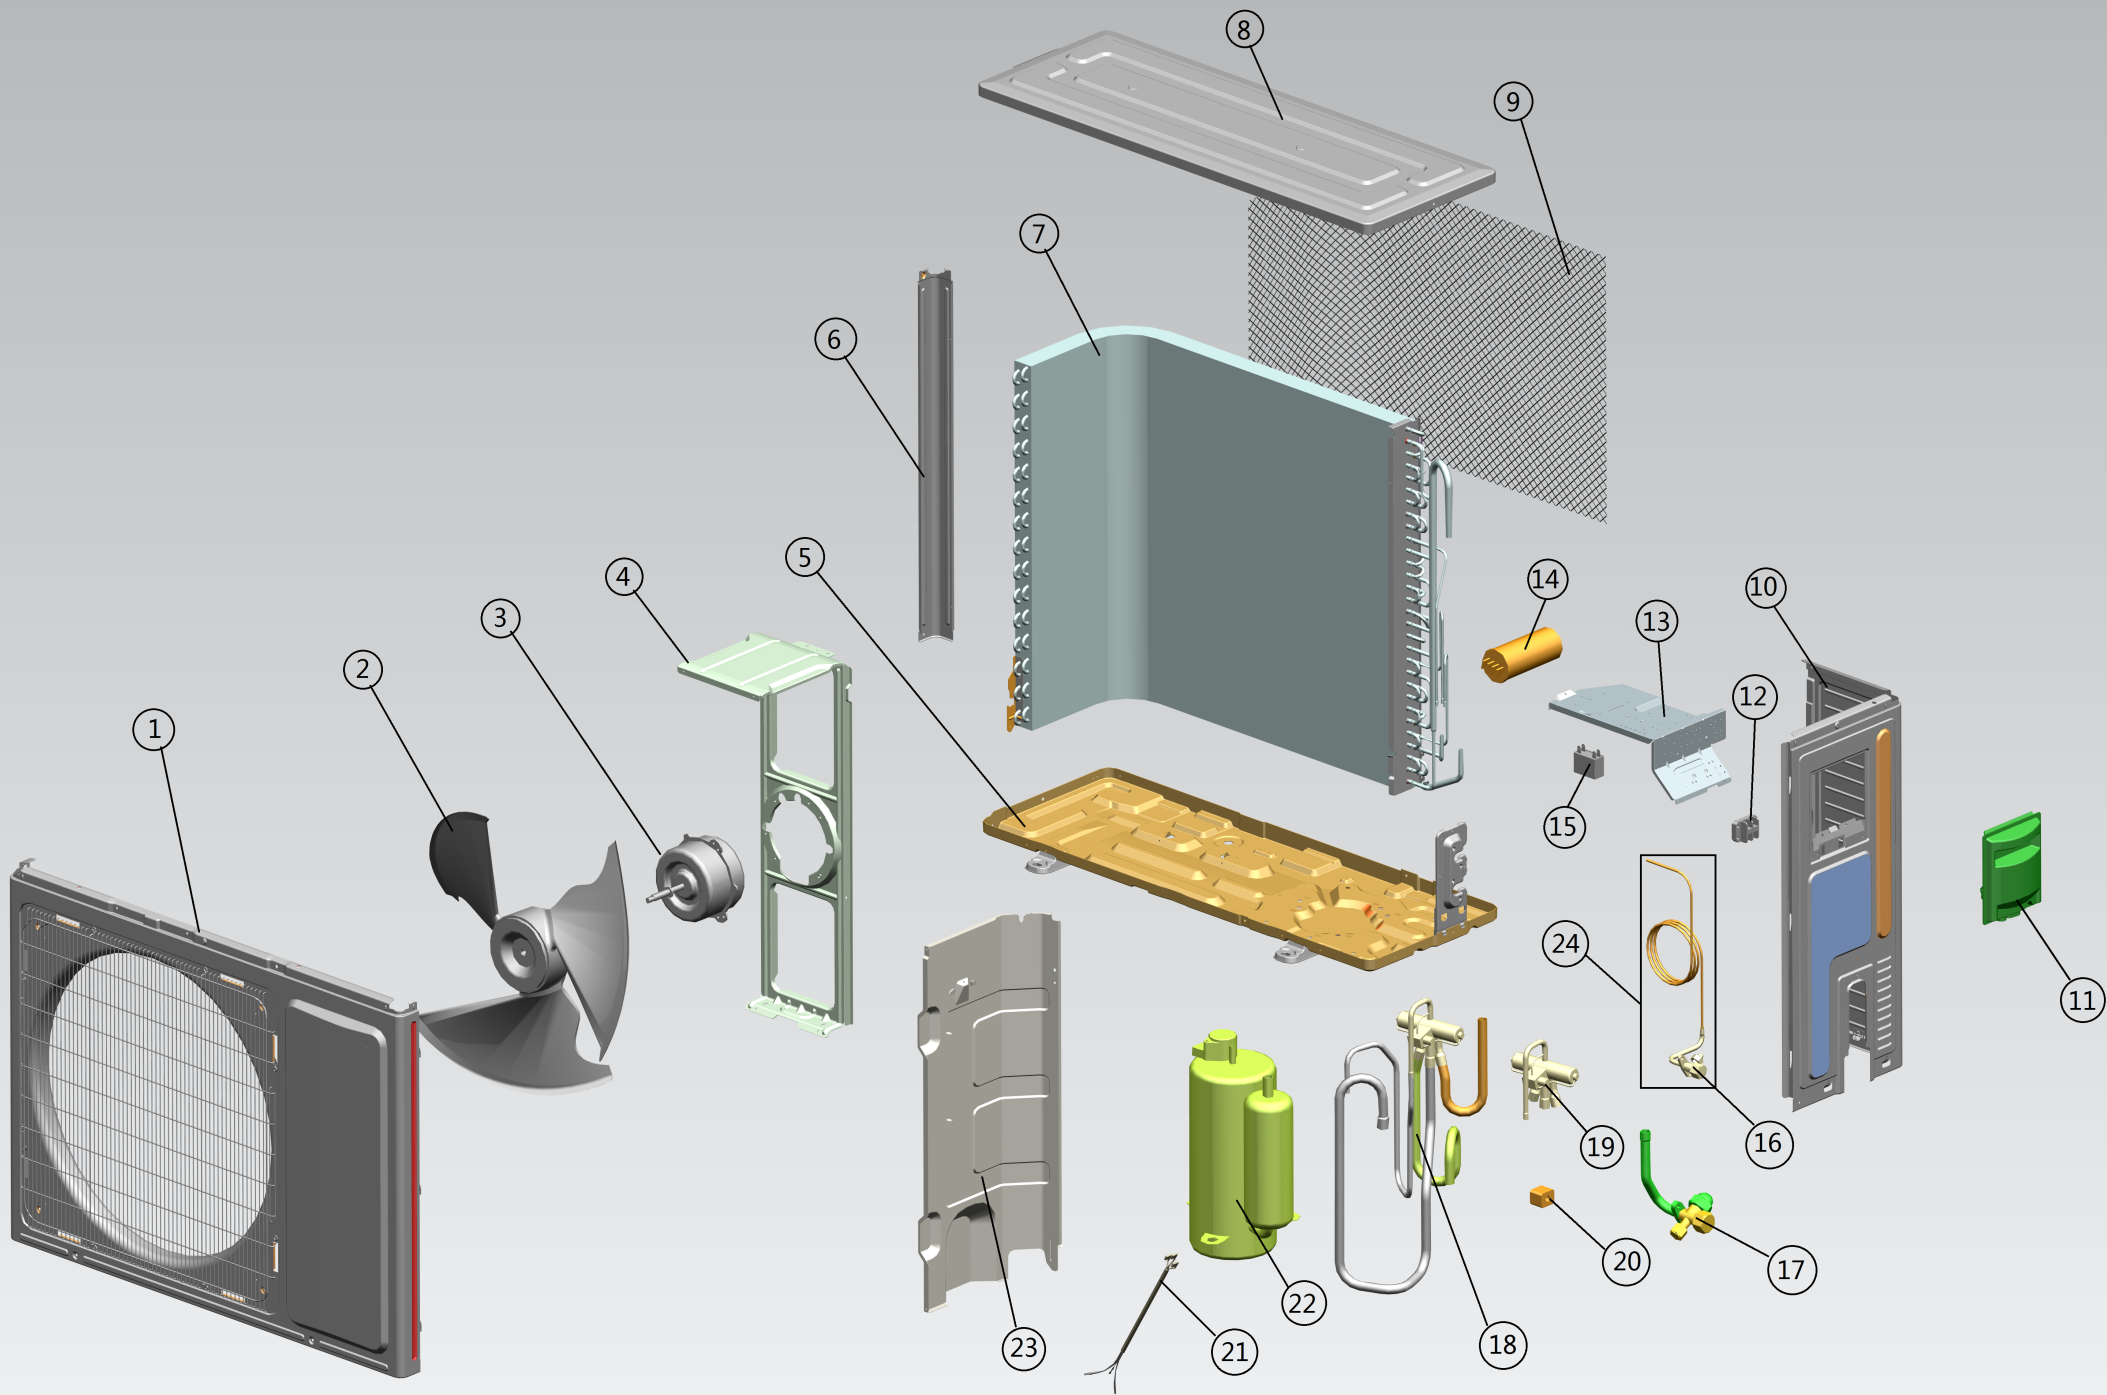

Vista Explodida do Produto

Motivo	Lançamento
Modelo do produto	CBD22CB
Categoria do produto	Condicionador de Ar Split
Marca do produto	Consul
Foto peça	Item com foto irá aparecer o símbolo abaixo: 

Em caso de dúvida entre em contato com o CDP Códigos através de uma Solicitação de Serviços no CRM