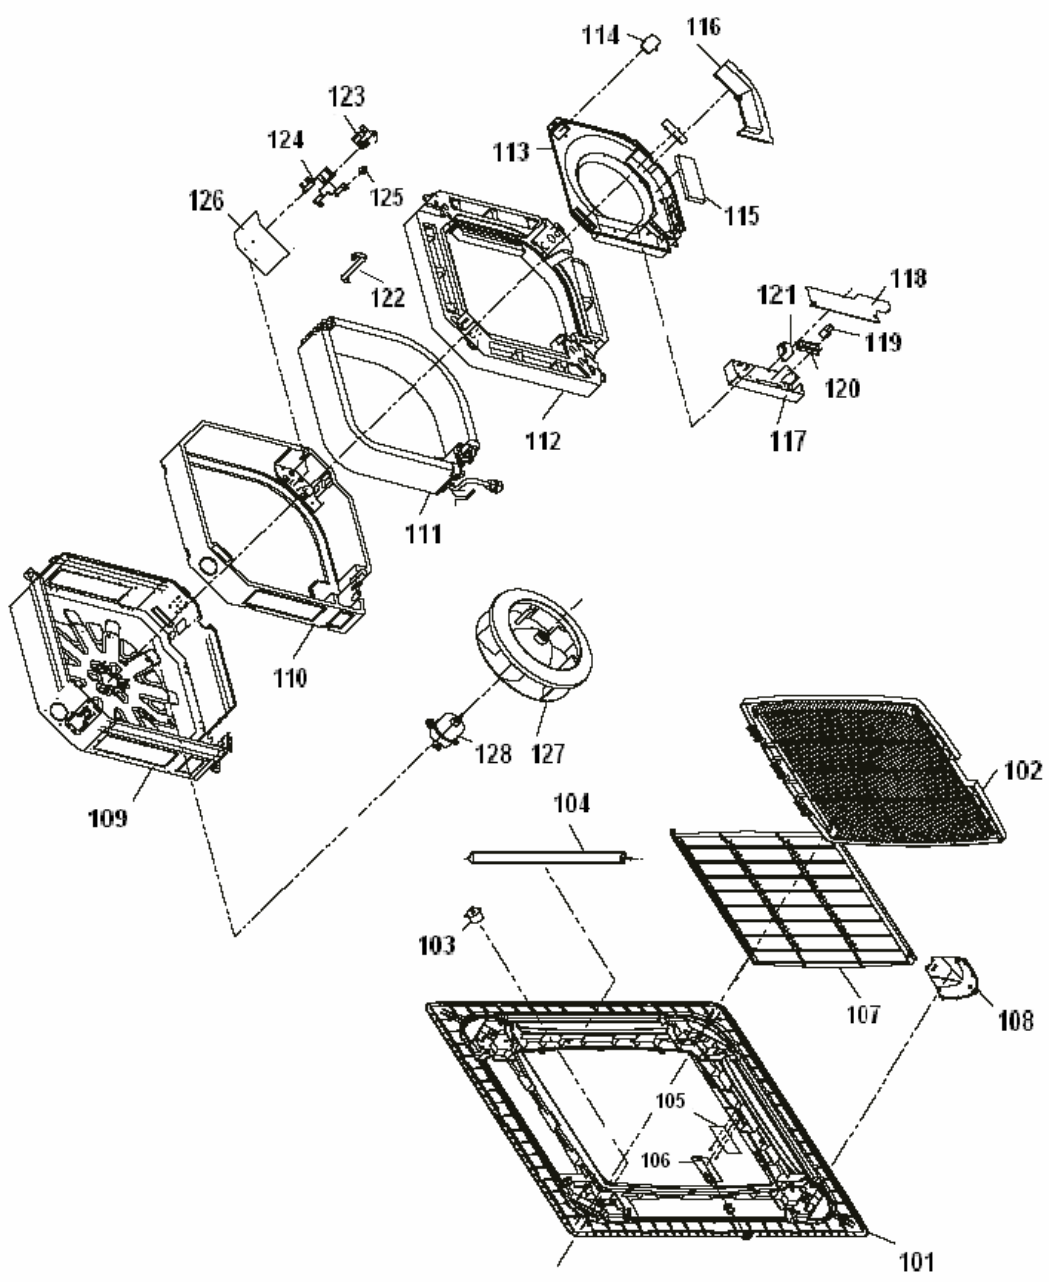

CATÁLOGO DE PEÇAS

CONSUL

CONDICIONADOR DE AR SPLIT

CBE05AB / CBE48AB / CB548AB

N° ALT.	DATA	MOTIVO	RESP.	APROV.
00	03.09.08	Lançamento Condicionador de Ar Split Cassete 48k Btu/h - Frio	Vinicius Rizzo	Marcelo Seneme

Unidade Interna:

Unidade Externa: