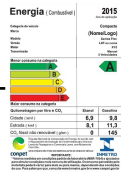

32

33

34

35

41

36

37

40

38

39

42

44

45

46