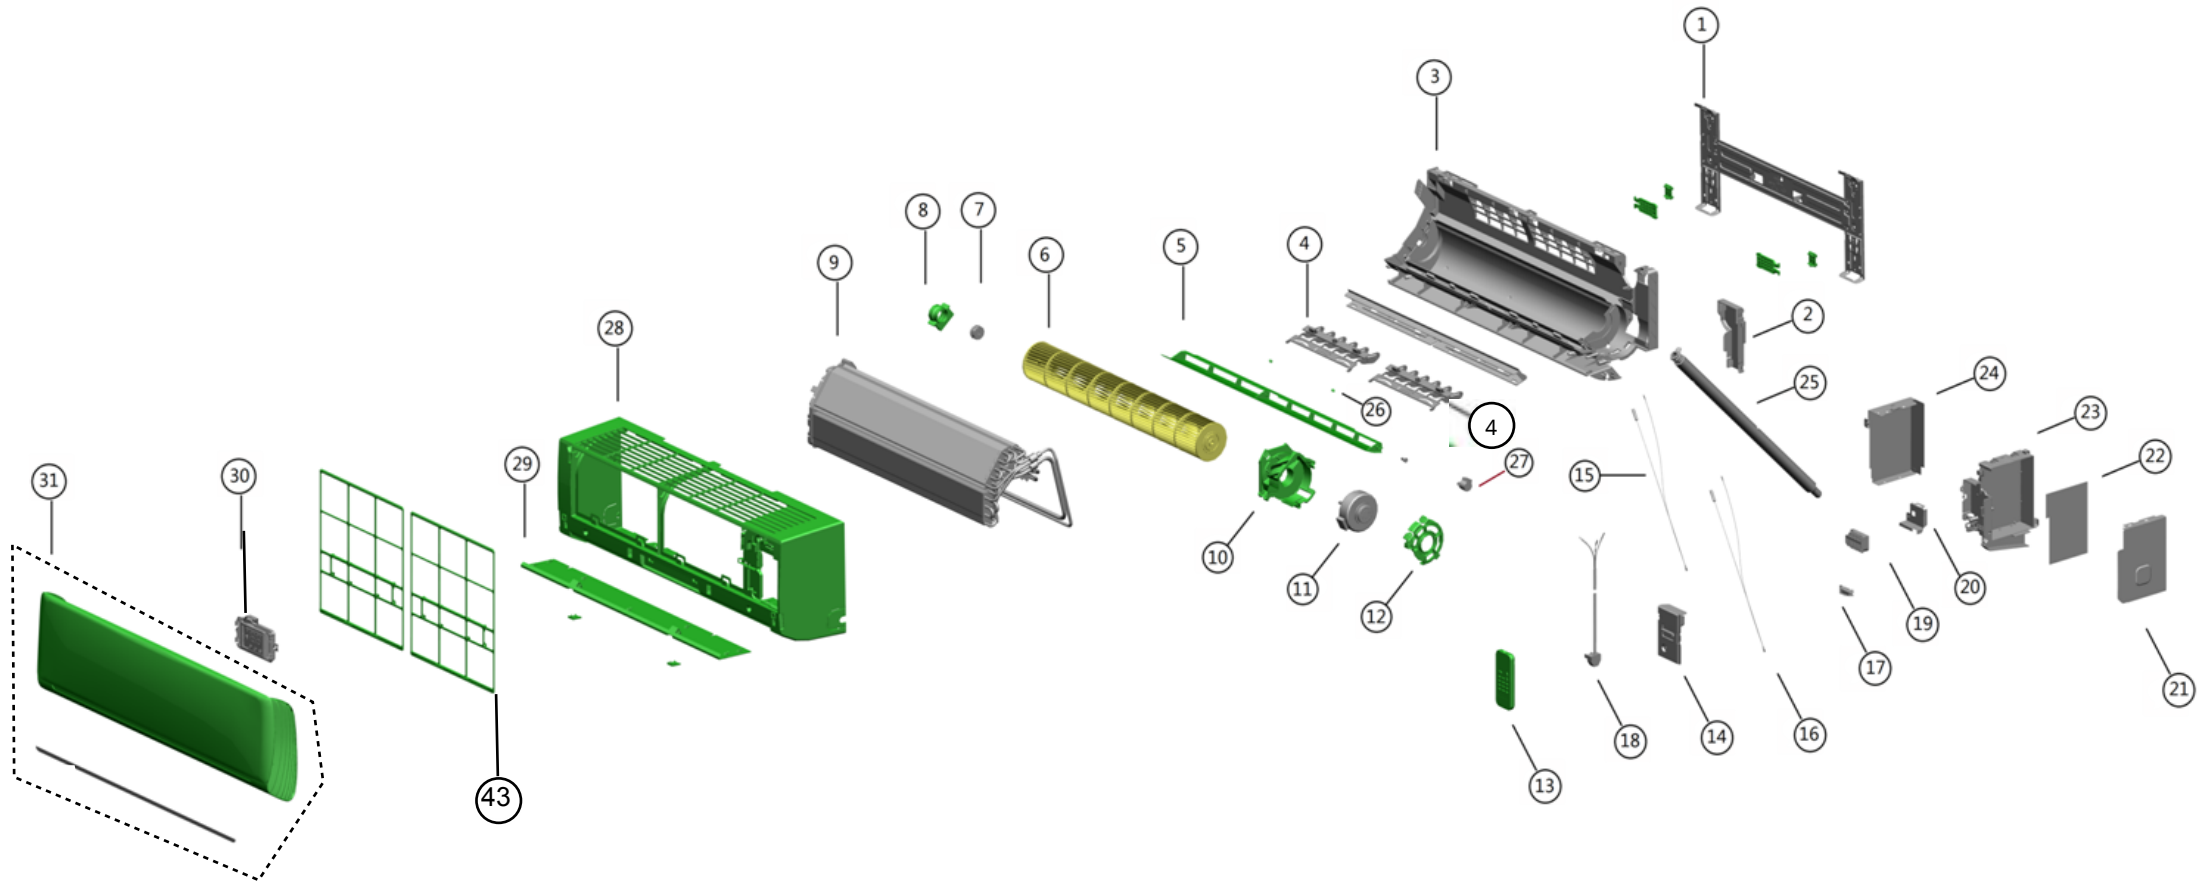

Vista Explodida do Produto

Motivo	Lançamento
Modelo do produto	CBF09EB
Categoria do produto	Condicionador de Ar Split
Marca do produto	Consul
Foto peça	Item com foto irá aparecer o símbolo abaixo: 

Em caso de dúvida entre em contato com o CDP Códigos através de uma Solicitação de Serviços no CRM

32

33

34

35

41

36

37

40

38

39

42

44

45

46