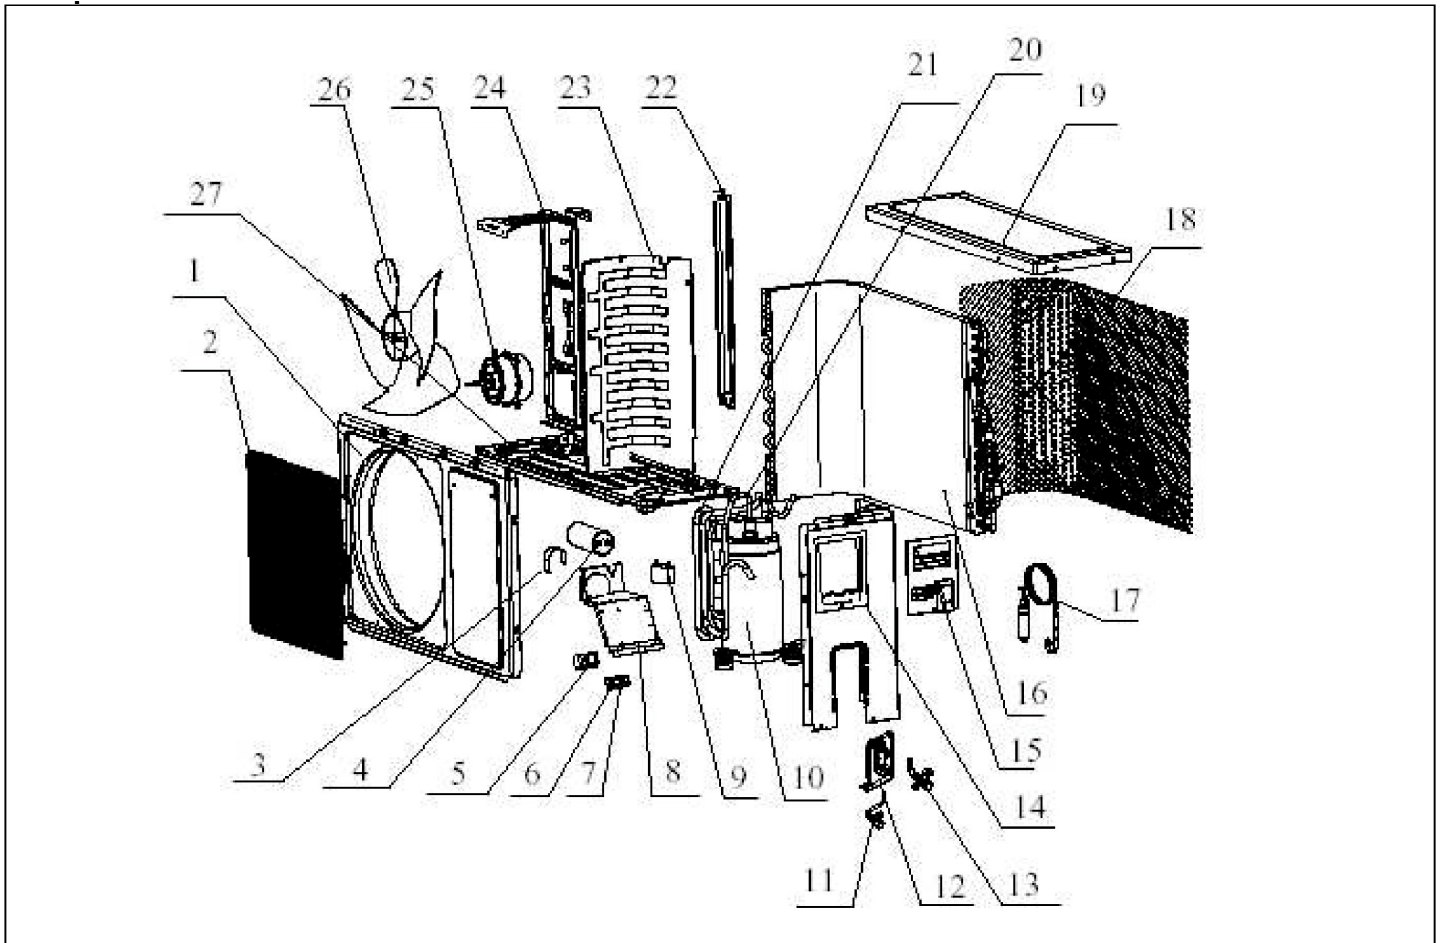

Unidade Externa: CBG07MB, CBG09MB e CBG12MB

Grupo 100