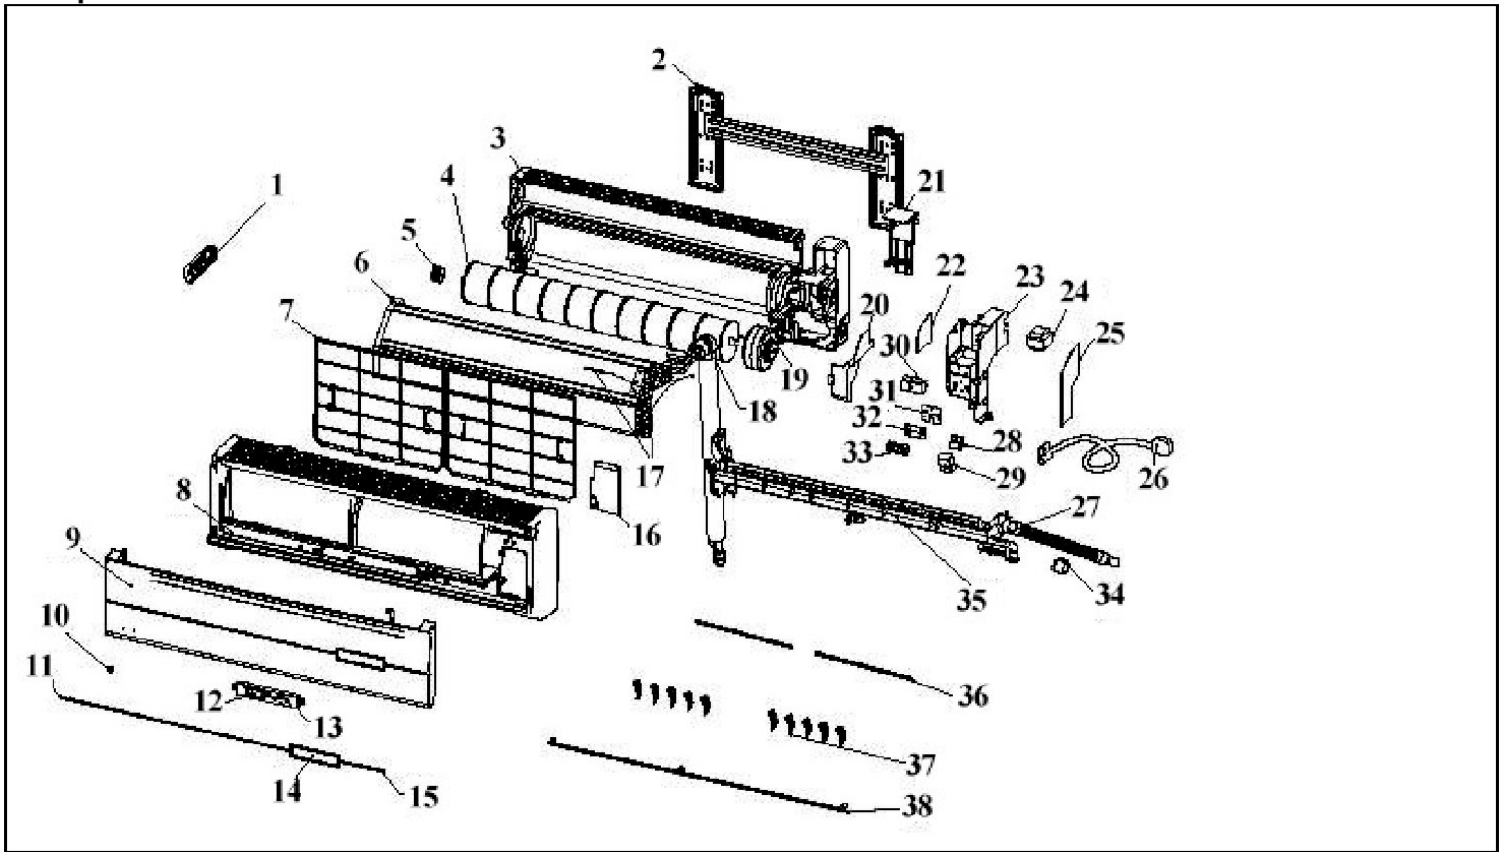

Unidade Interna: CBF07MB , CBF09MB e CBF12MB
Grupo 100