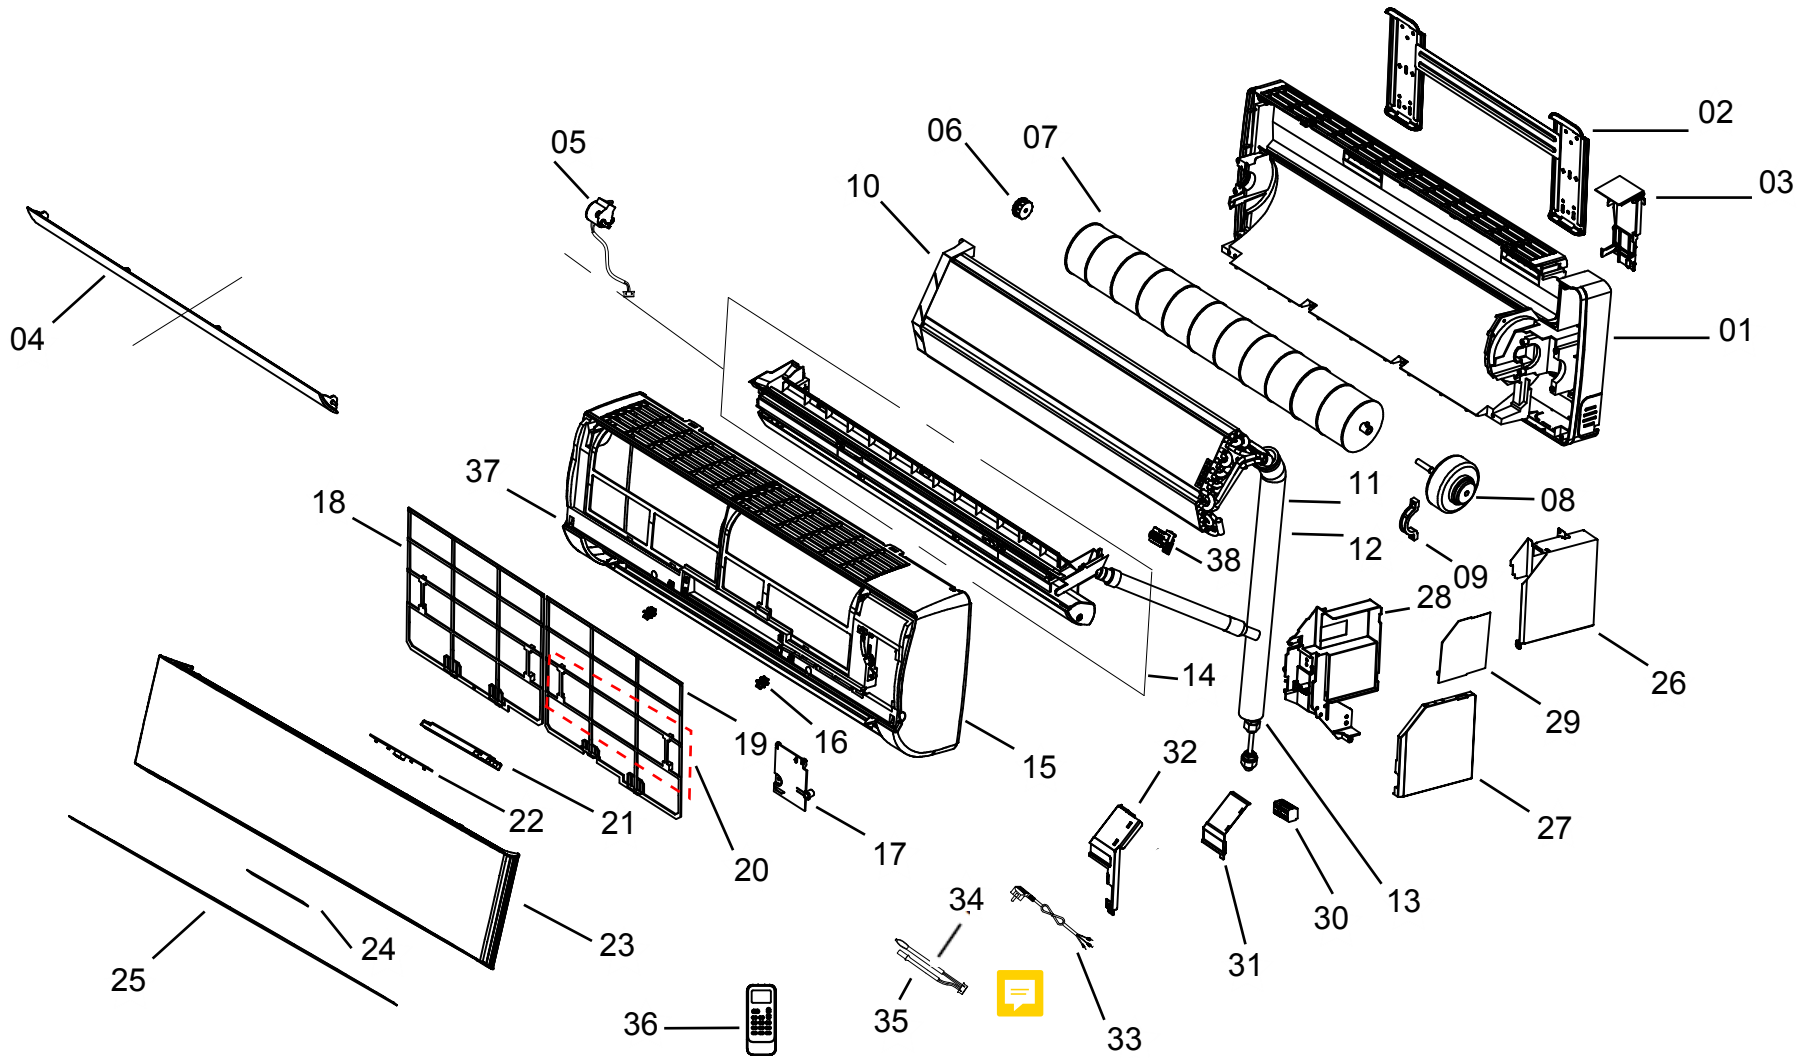

CATÁLOGO DE PEÇAS

CONDICIONADOR DE AR SPLIT

CBJ12CB

CBF12CB

Revisão	Motivo	Páginas Alteradas	Elaborado Por	Data
00	Lançamento	Todas	Susy Dirani	5/12/12

REF	IMAGEM/DESENHO	DESCRIÇÃO
39		CABO PRETO
40		ETIQUETA CONS. ENERGIA CBF12C 220V
41		CORDAO DE ALIMENTACAO SEM PLUGUE BRANCO
42		DEFLETOR DE AGUA DO EVAPORADOR
43		EMBALAGEM SACO PLASTICO DO CONTROLE REMOTO

58		FIO CONEXÃO
59		FIO CONEXÃO AZUL
60		BORNEIRA DA FIACAO
61		PRESILHA DO TERMISTOR - 1301100
62		BUCHA DO EIXO DO MOTOR - 1465593