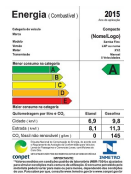

35

36

02

37

39

41

40

42

43

47

44

46

48

45

49

50