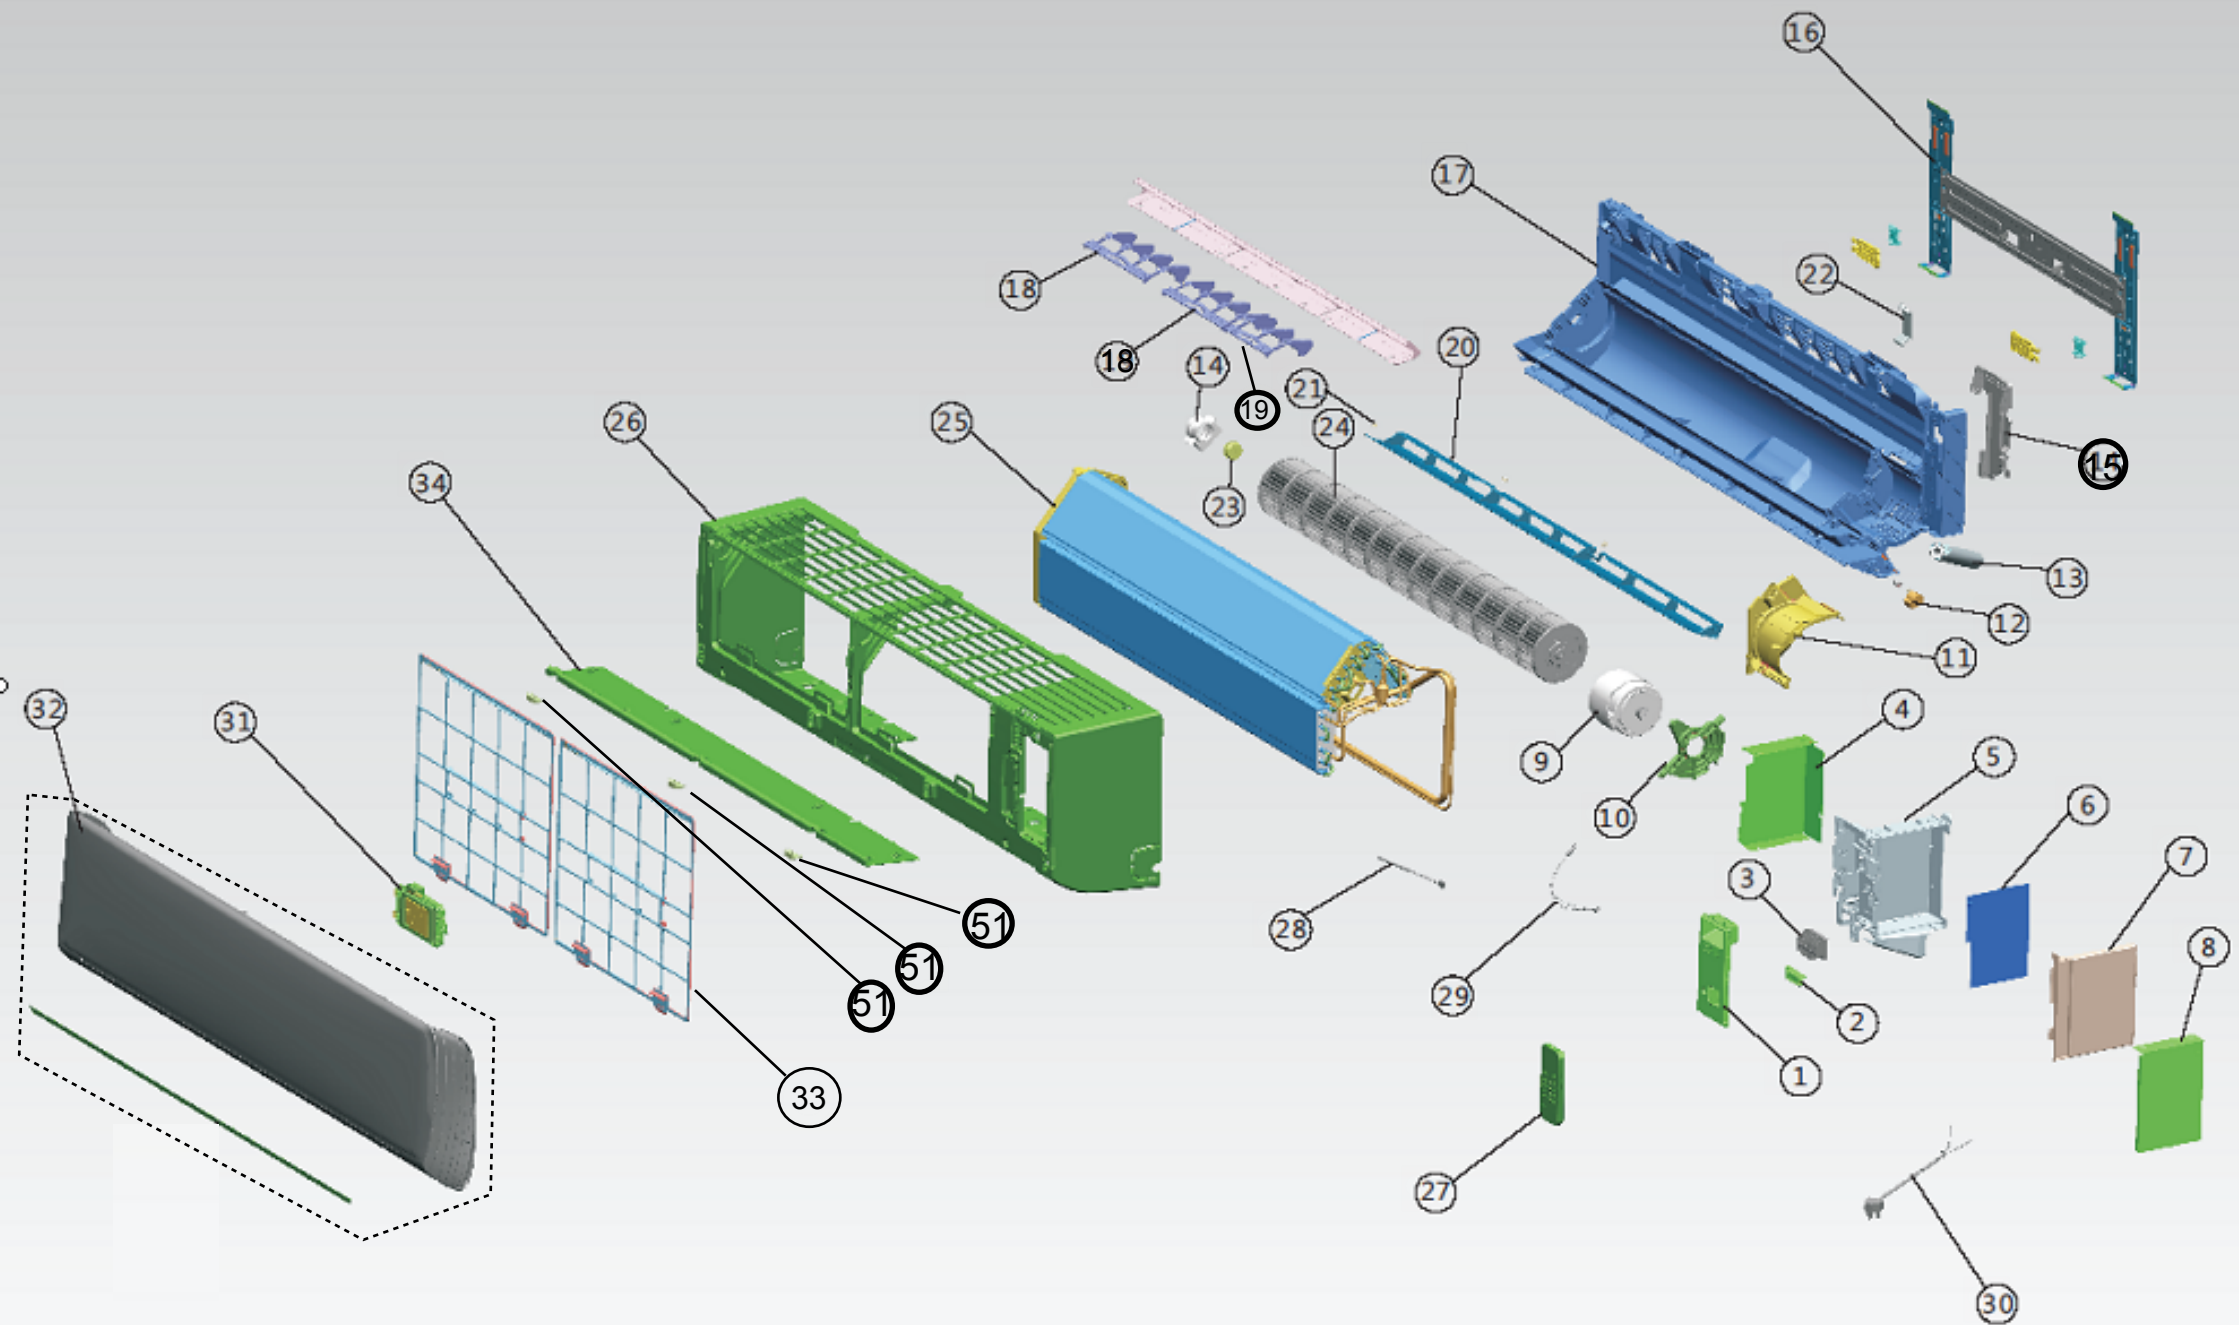

Vista Explodida do Produto

Motivo	Lançamento
Modelo do produto	CBF18DB
Categoria do produto	Condicionador de Ar Split
Marca do produto	Consul
Foto peça	Item com foto irá aparecer o símbolo abaixo: 

Em caso de dúvida entre em contato com o CDP Códigos através de uma Solicitação de Serviços no CRM

35

36

02

37

39

41

40

42