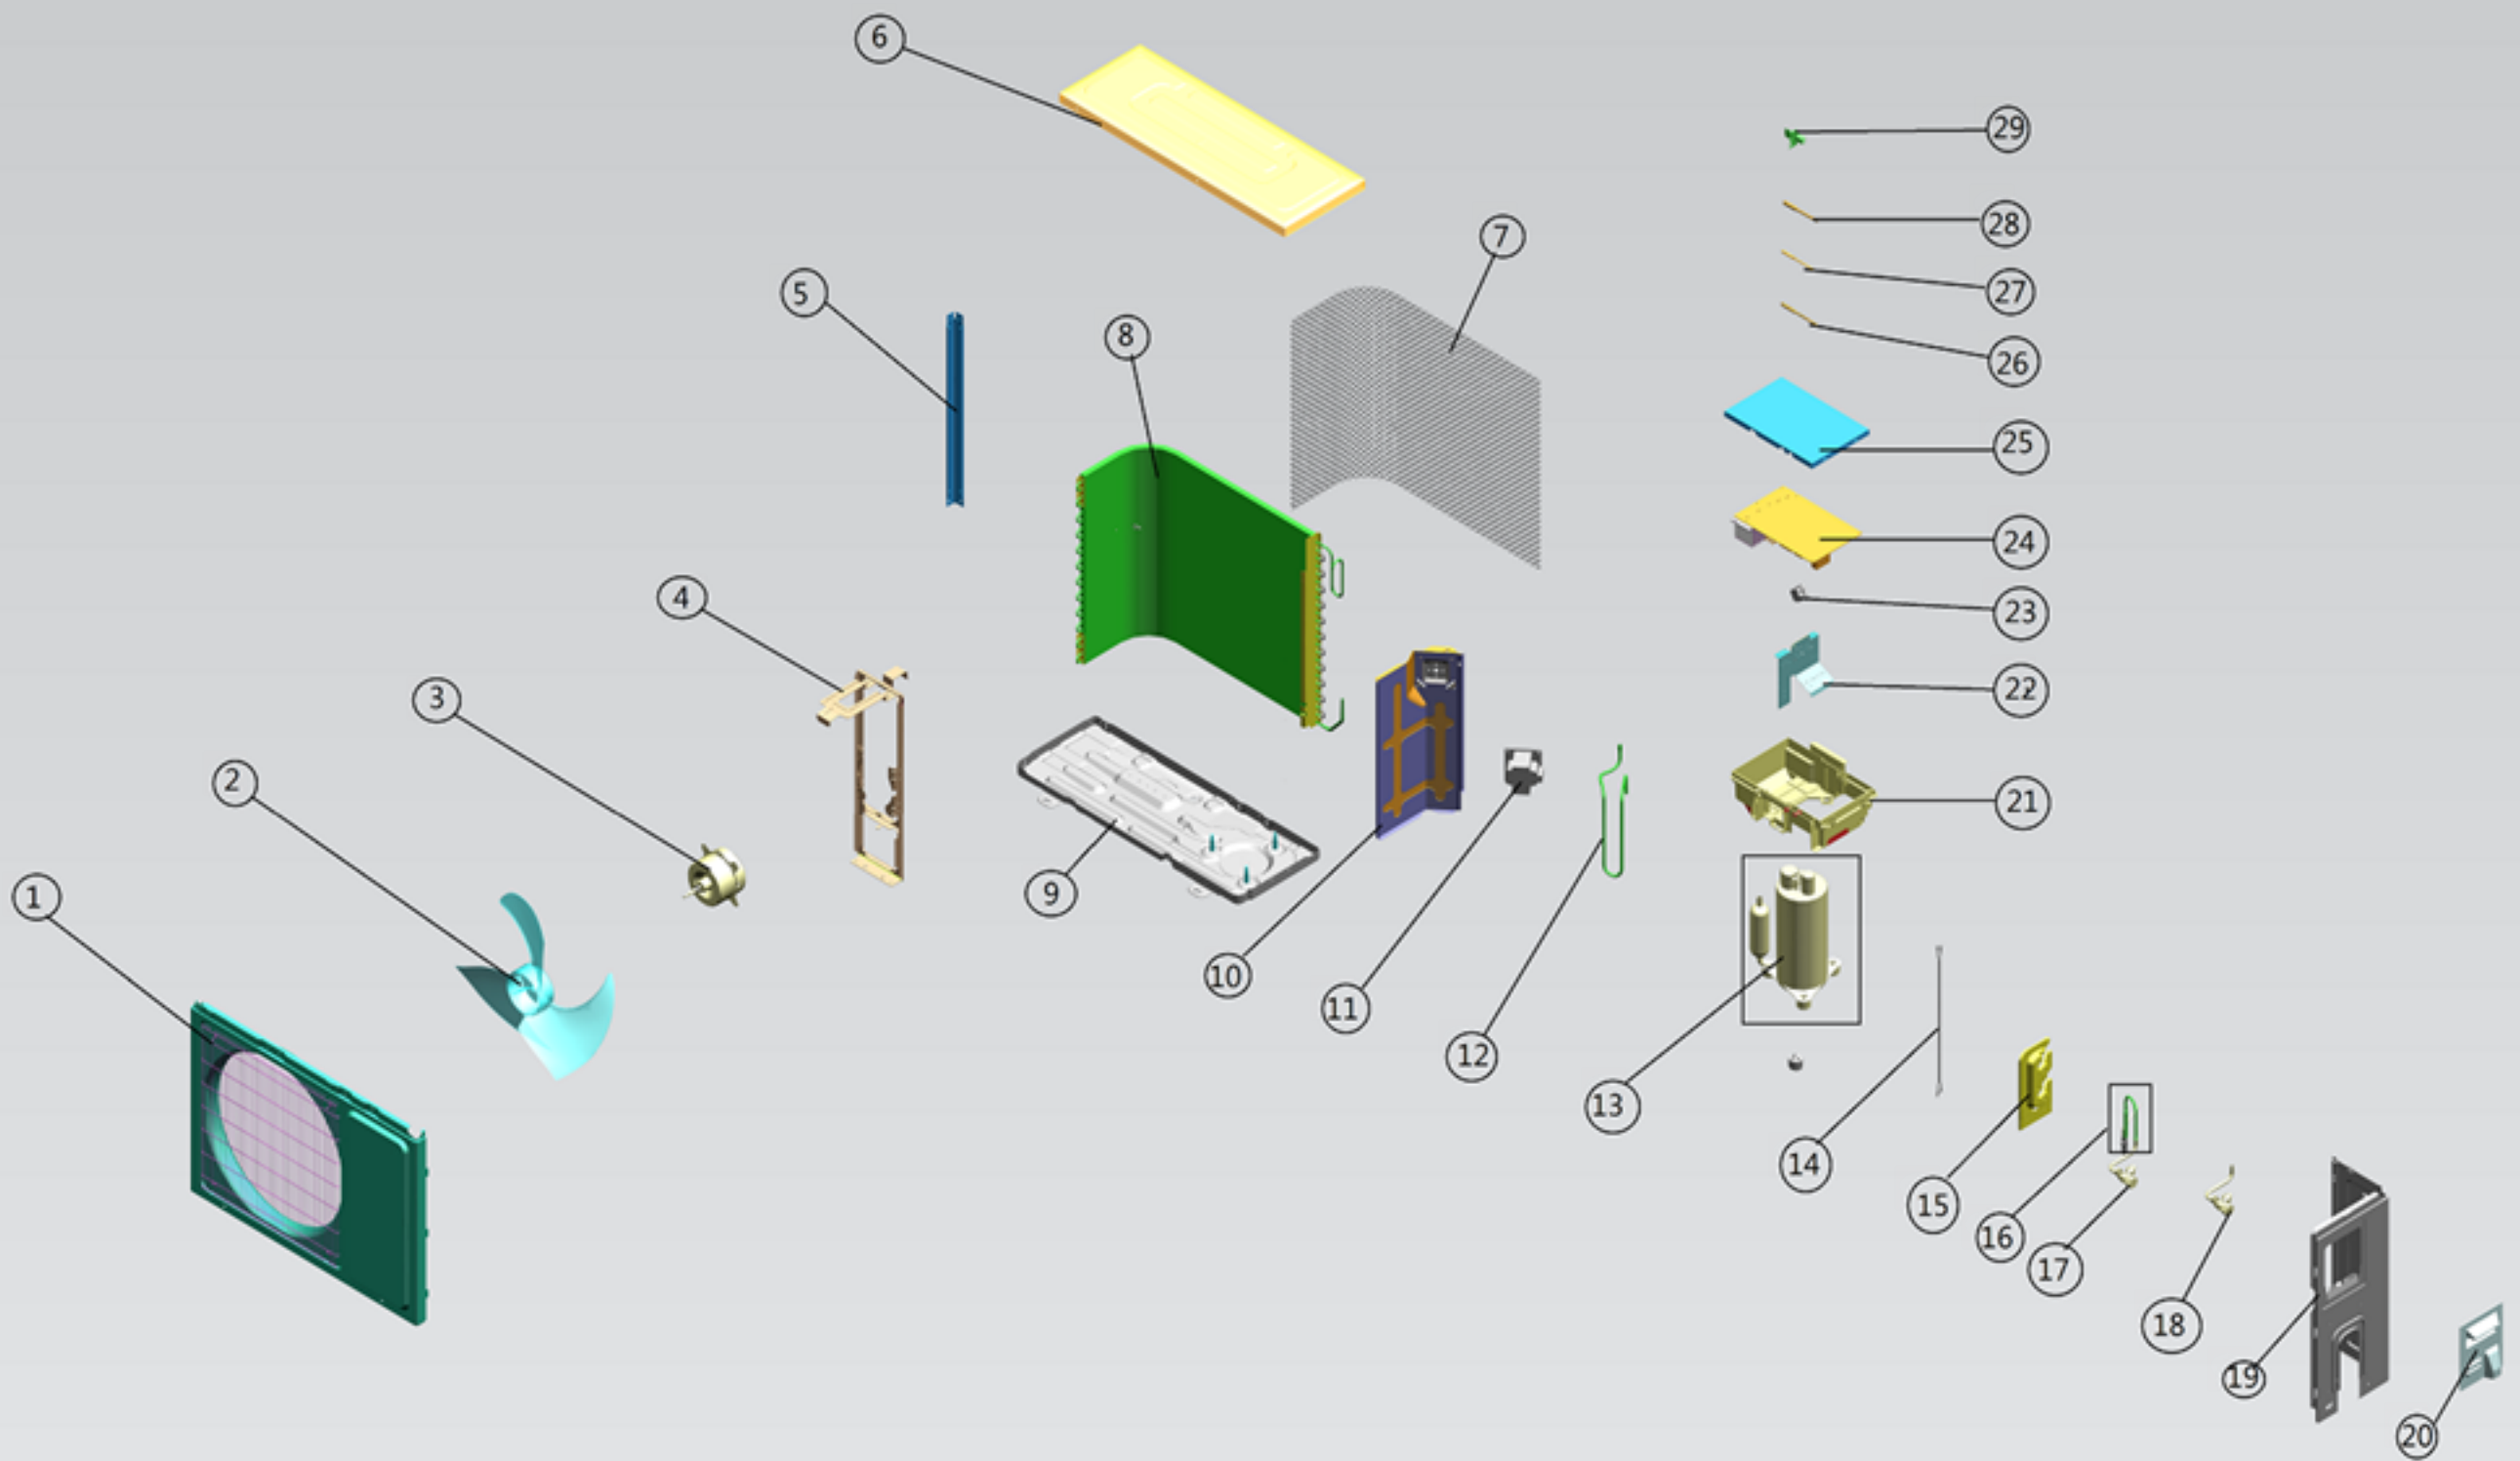

Vista Explodida do Produto

Motivo	Lançamento
Modelo do produto	CBG09DB
Categoria do produto	Condicionador de Ar Split
Marca do produto	Consul
Foto peça	Item com foto irá aparecer o símbolo abaixo: 

Em caso de dúvida entre em contato com o CDP Códigos através de uma Solicitação de Serviços no CRM

30

31

32

33

34