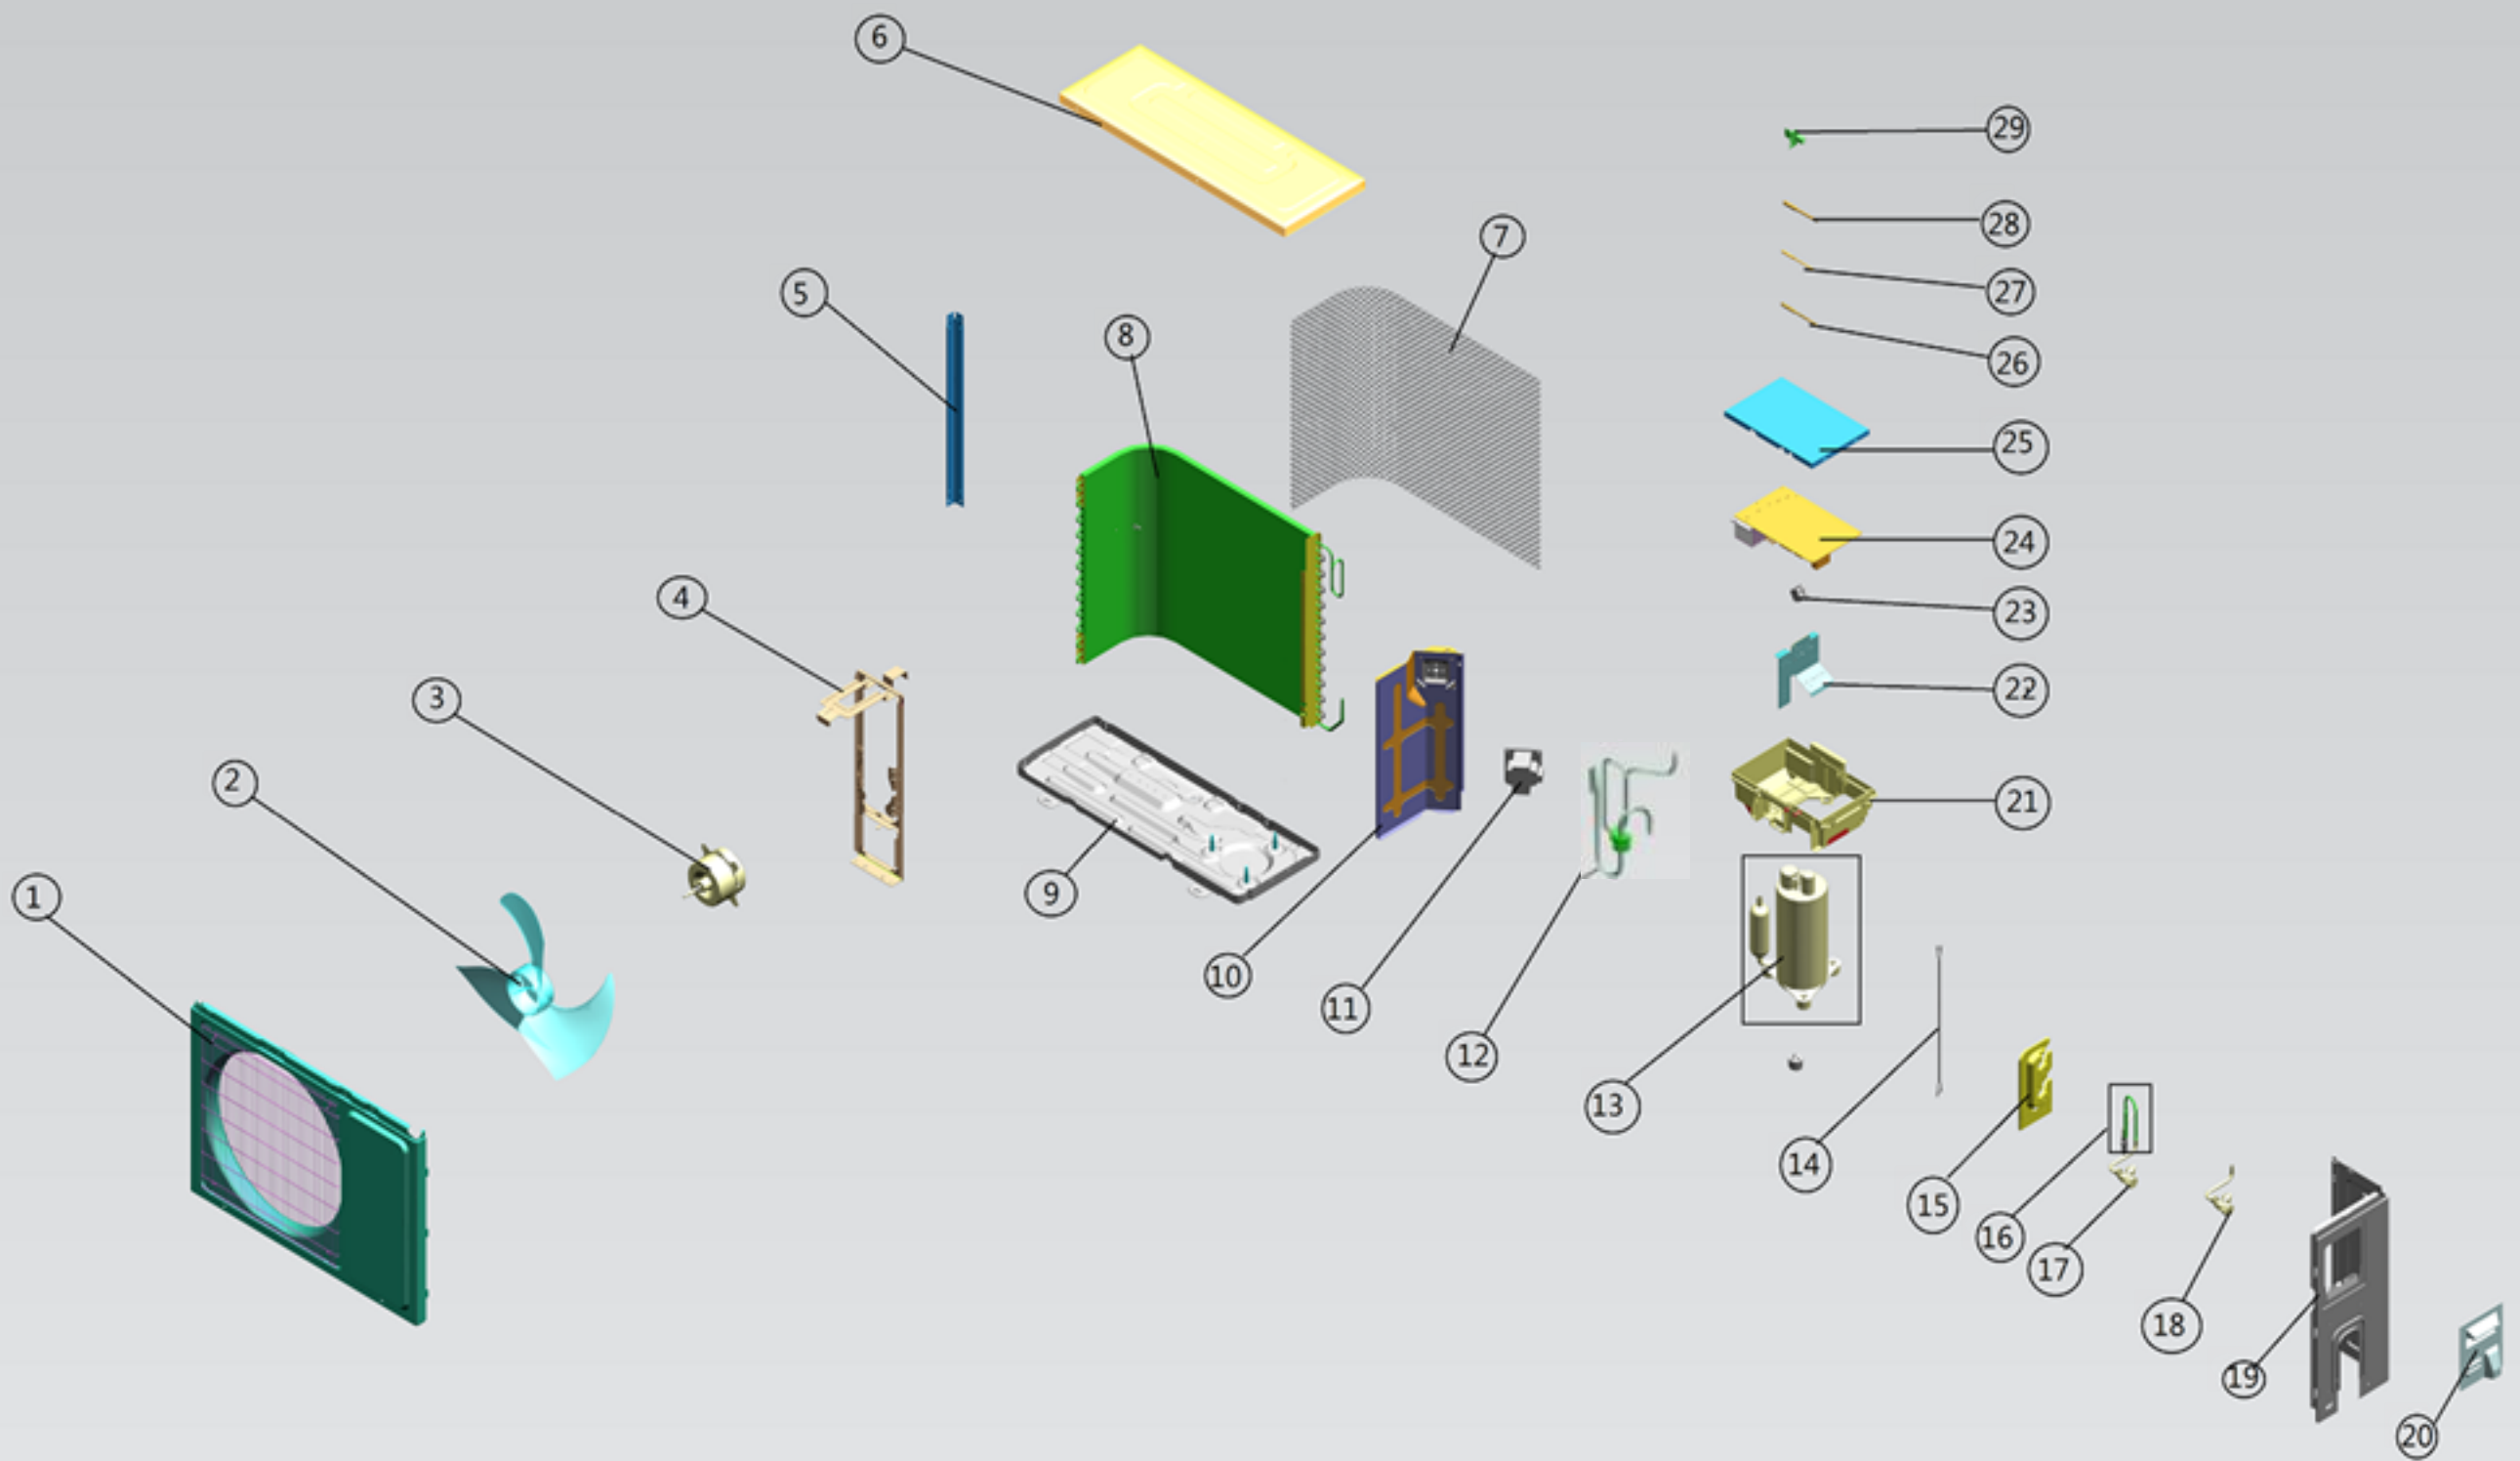

# Vista Explodida do Produto

Motivo	Lançamento
Modelo do produto	CBG09EB
Categoria do produto	Condicionador de Ar Split
Marca do produto	Consul
Foto peça	Item com foto irá aparecer o símbolo abaixo: 

**Em caso de dúvida entre em contato com o CDP Códigos através de uma Solicitação de Serviços no CRM**

30

31

32

33

34

36

35

37