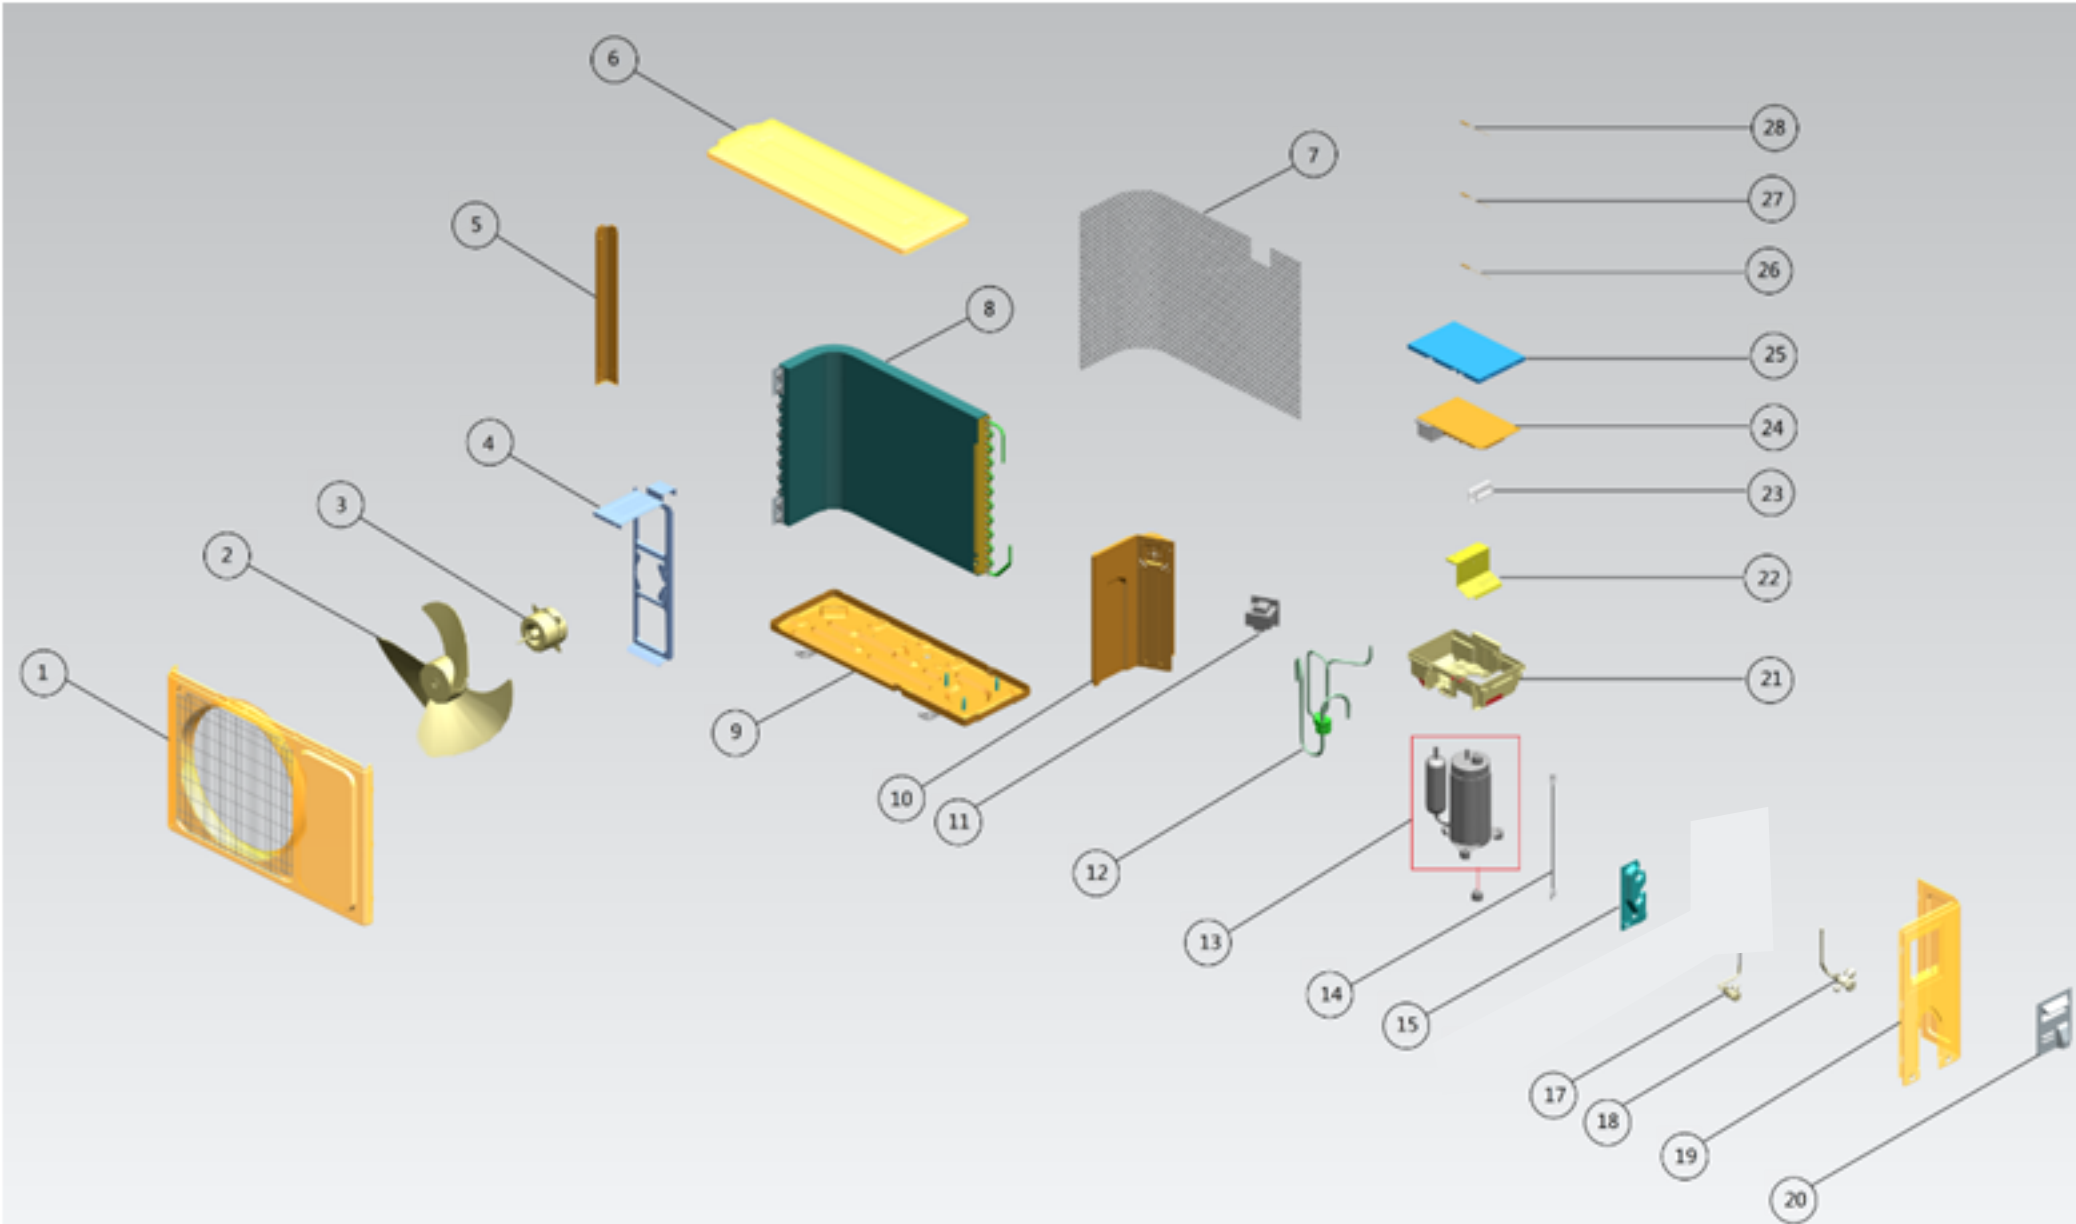

# Vista Explodida do Produto

Motivo	Lançamento
Modelo do produto	CBG12DB
Categoria do produto	Condicionador de Ar Split
Marca do produto	Consul
Foto peça	Item com foto irá aparecer o símbolo abaixo: 

**Em caso de dúvida entre em contato com o CDP Códigos através de uma Solicitação de Serviços no CRM**

29

30

31

34

35

33

32