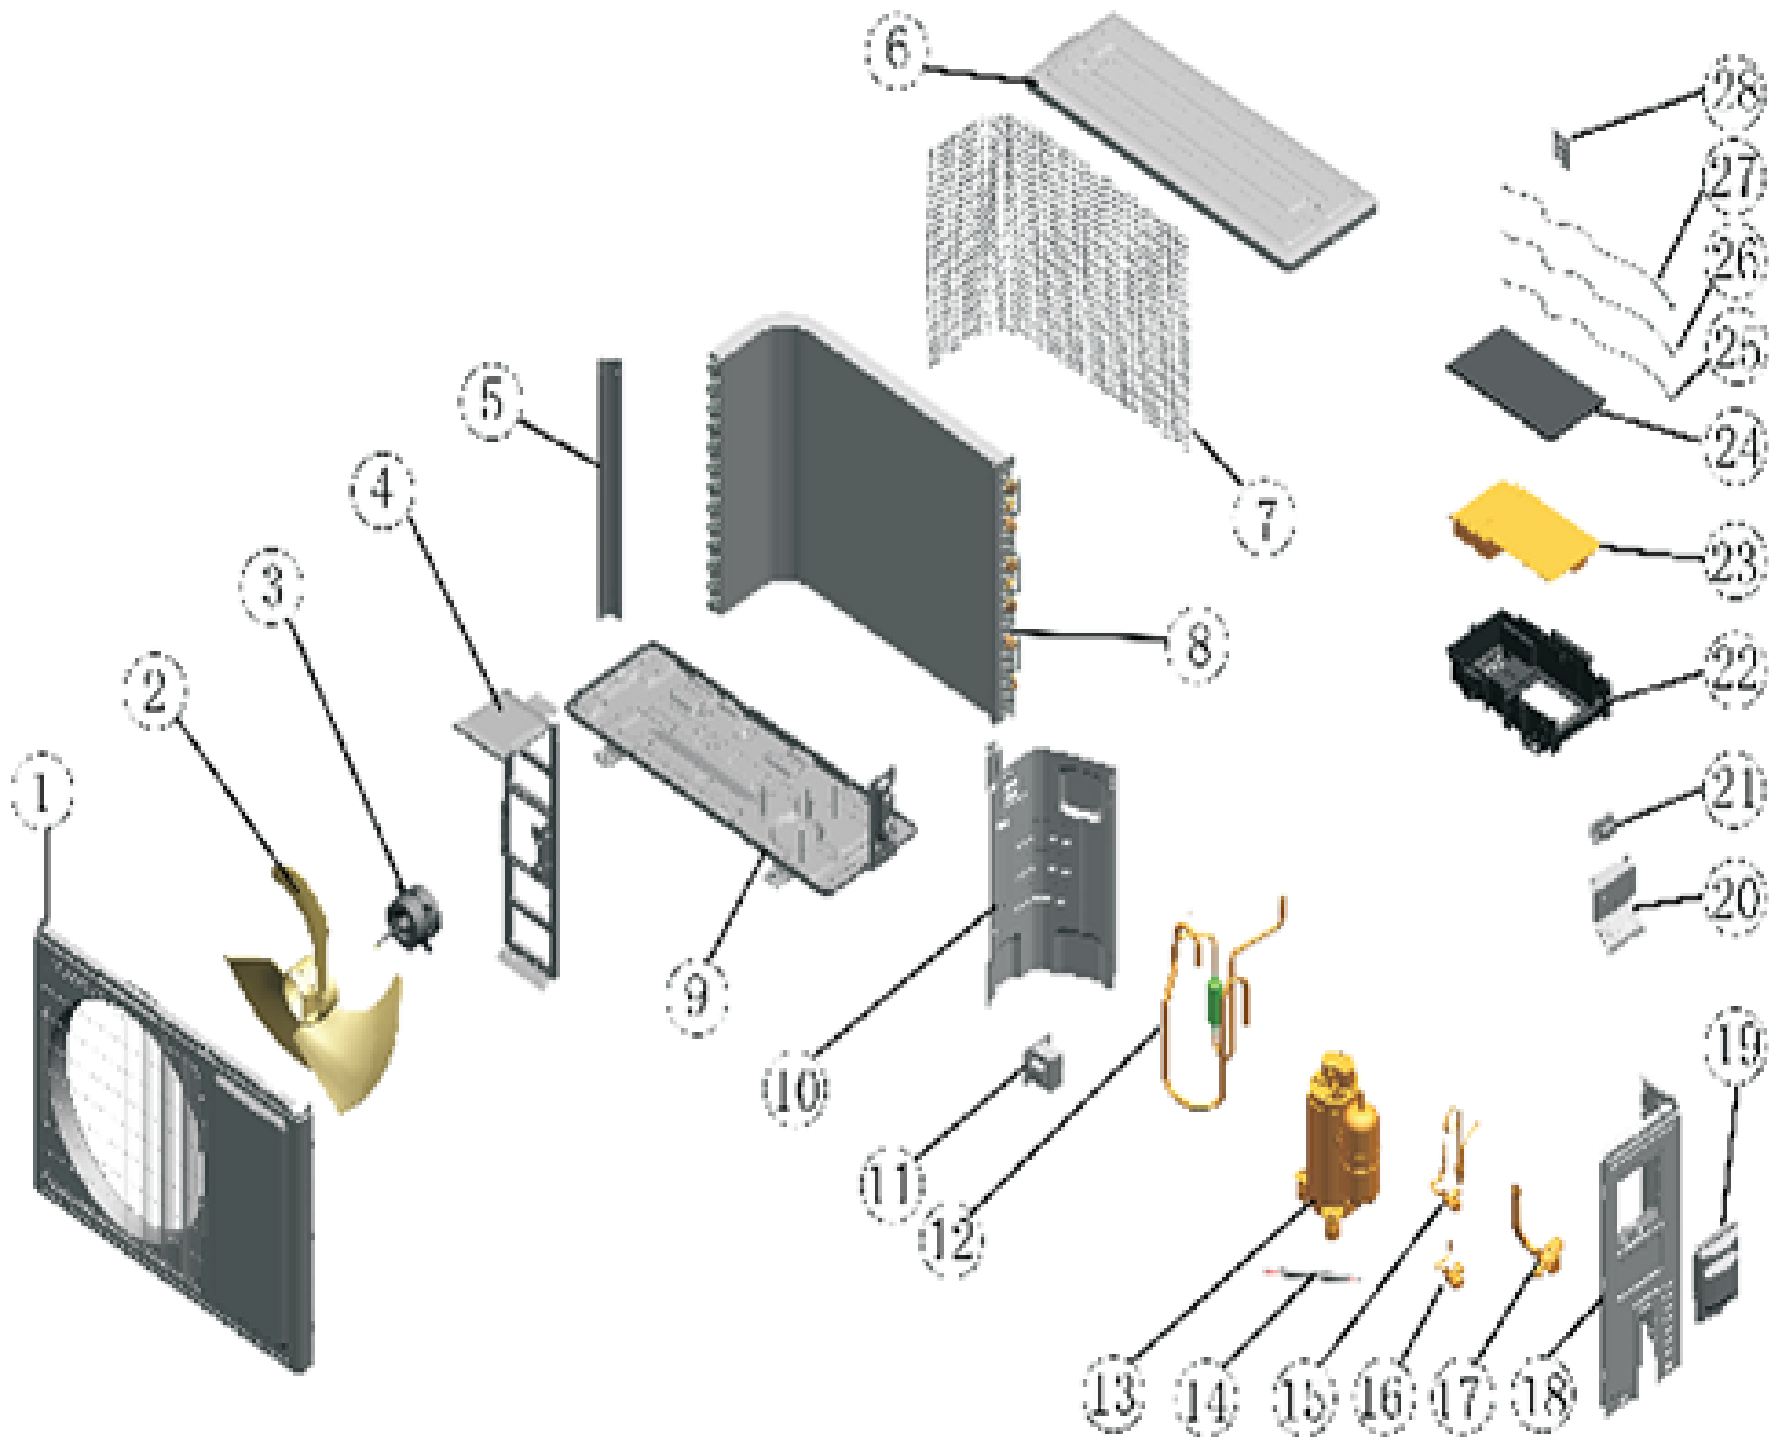

# Vista Explodida do Produto

Motivo	Lançamento
Modelo do produto	CBG18DB
Categoria do produto	Condicionador de Ar Split
Marca do produto	Consul
Foto peça	Item com foto irá aparecer o símbolo abaixo: 

**Em caso de dúvida entre em contato com o CDP Códigos através de uma Solicitação de Serviços no CRM**

29

30

31

34

35

33

32