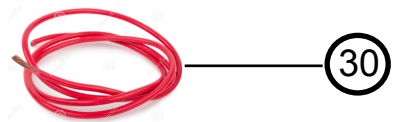

Vista Explodida do Produto

Motivo	Lançamento
Modelo do produto	CBG18EB
Categoria do produto	Condicionador de Ar Split
Marca do produto	Consul
Foto peça	Item com foto irá aparecer o símbolo abaixo: 

Em caso de dúvida entre em contato com o CDP Códigos através de uma Solicitação de Serviços no CRM