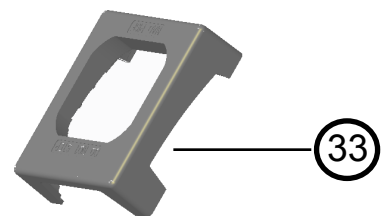

Vista Explodida do Produto

Motivo	Lançamento
Modelo do produto	CBG18EB
Categoria do produto	Condicionador de Ar Split
Marca do produto	Consul
Foto peça	Item com foto irá aparecer o símbolo abaixo: 

Em caso de dúvida entre em contato com o CDP Códigos através de uma Solicitação de Serviços no CRM