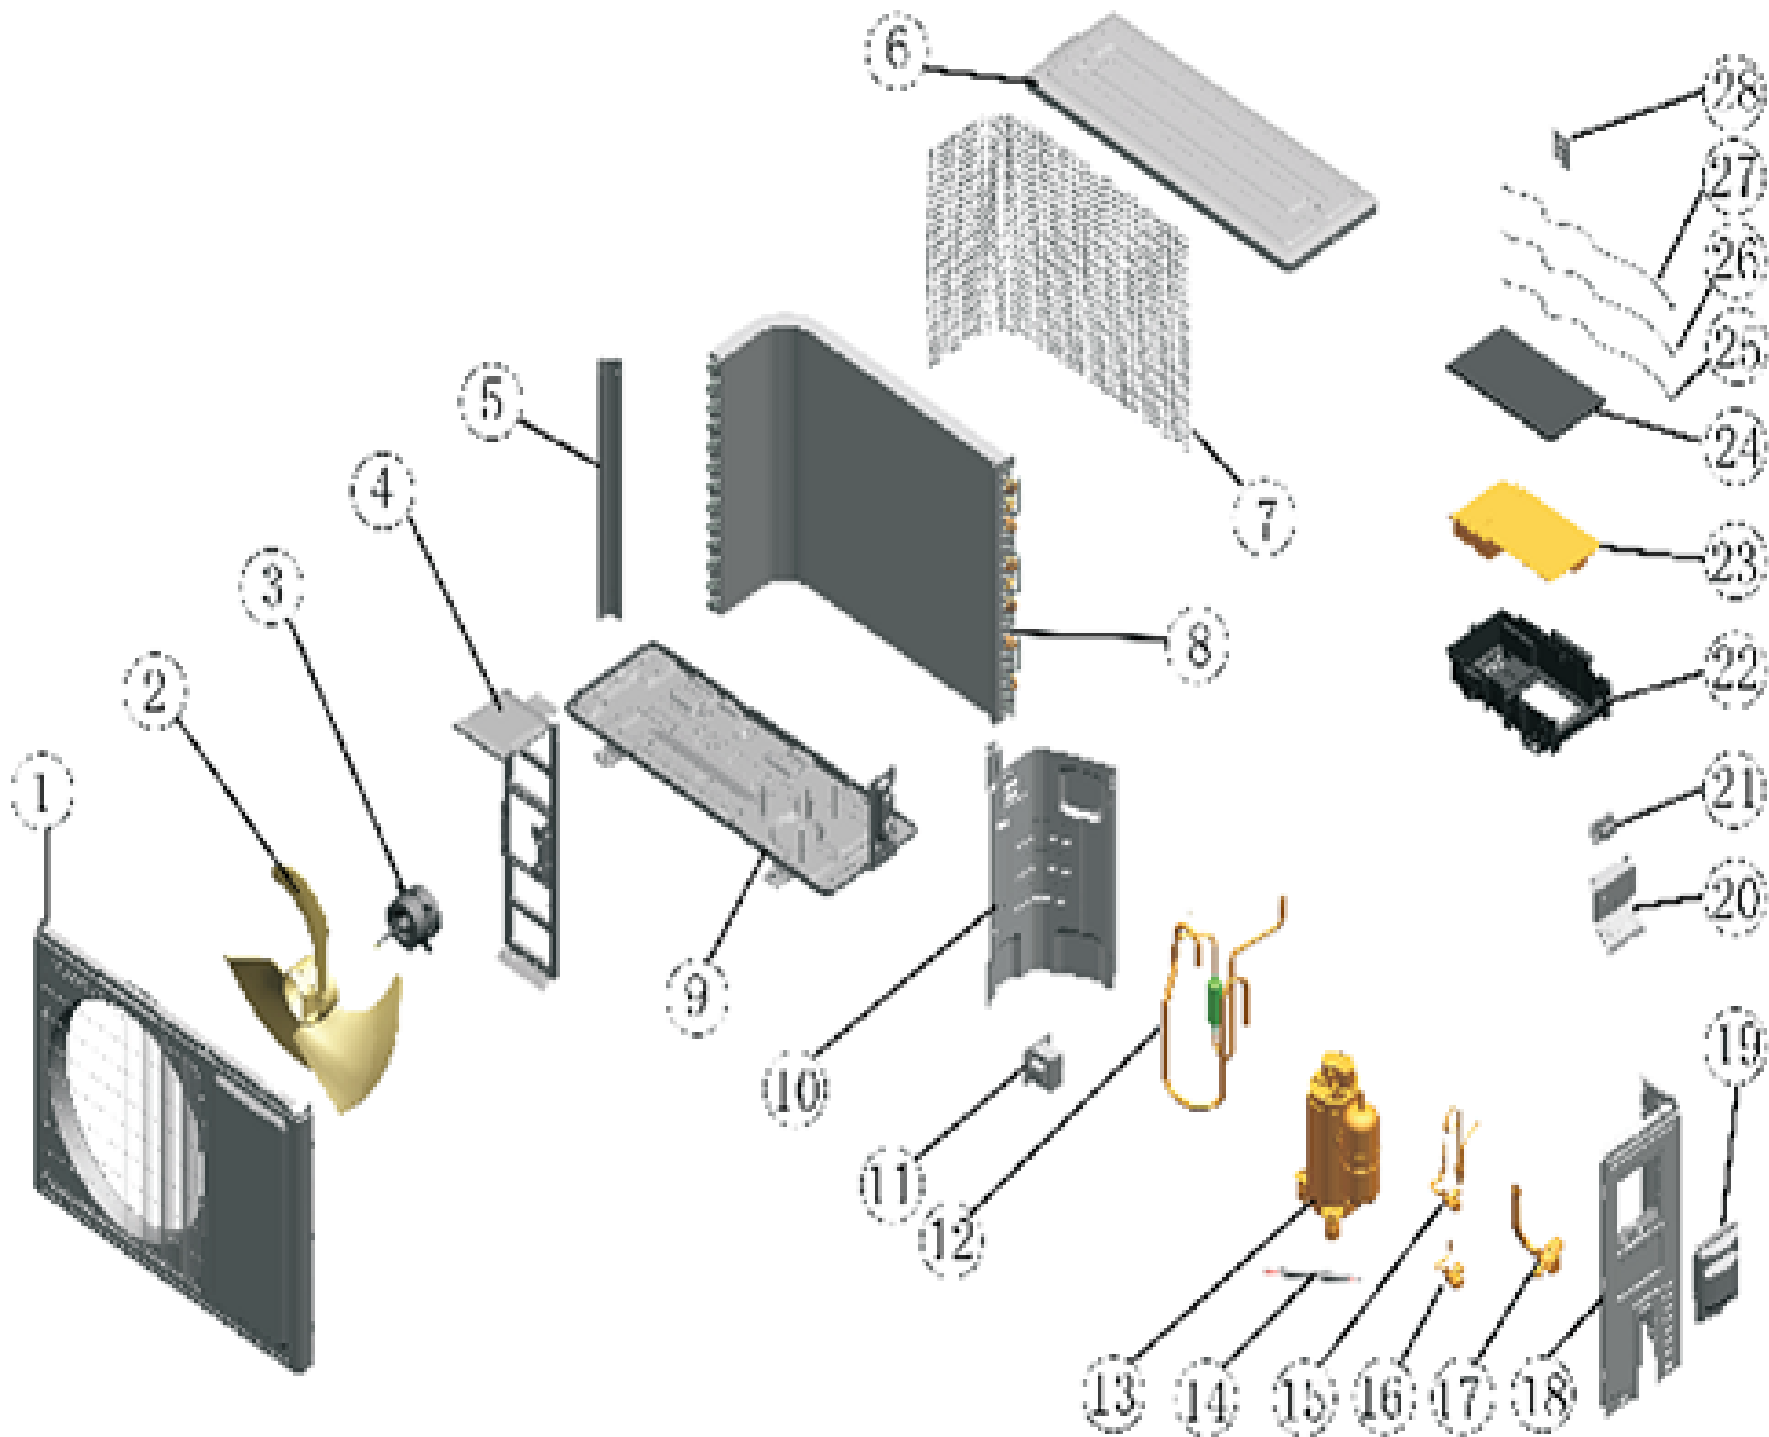

Vista Explodida do Produto

Motivo	Lançamento
Modelo do produto	CBG18EB
Categoria do produto	Condicionador de Ar Split
Marca do produto	Consul
Foto peça	Item com foto irá aparecer o símbolo abaixo: 

Em caso de dúvida entre em contato com o CDP Códigos através de uma Solicitação de Serviços no CRM