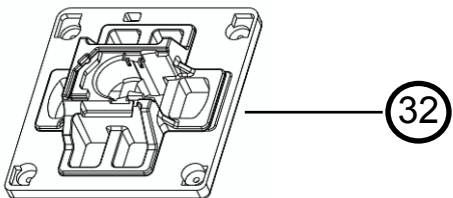

Vista Explodida do Produto

Motivo	Lançamento
Modelo do produto	CBG18EB
Categoria do produto	Condicionador de Ar Split
Marca do produto	Consul
Foto peça	Item com foto irá aparecer o símbolo abaixo: 

Em caso de dúvida entre em contato com o CDP Códigos através de uma Solicitação de Serviços no CRM