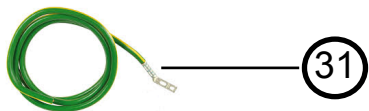

Vista Explodida do Produto

Motivo	Lançamento
Modelo do produto	CBG18EB
Categoria do produto	Condicionador de Ar Split
Marca do produto	Consul
Foto peça	Item com foto irá aparecer o símbolo abaixo: 

Em caso de dúvida entre em contato com o CDP Códigos através de uma Solicitação de Serviços no CRM