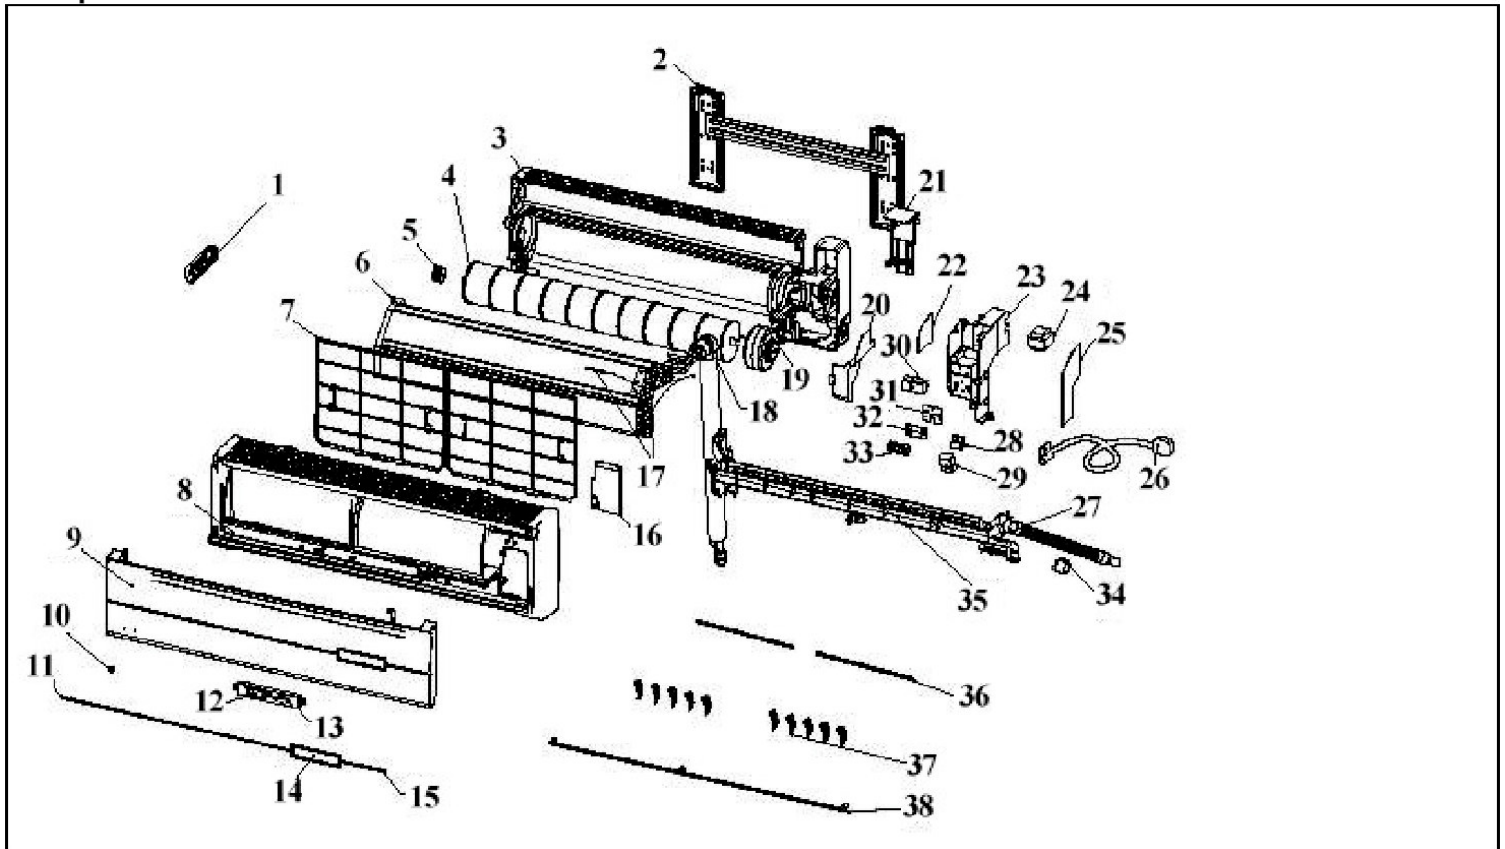

Unidade Interna: CBF07MB , CBF09MB e CBF12MB
Grupo 100