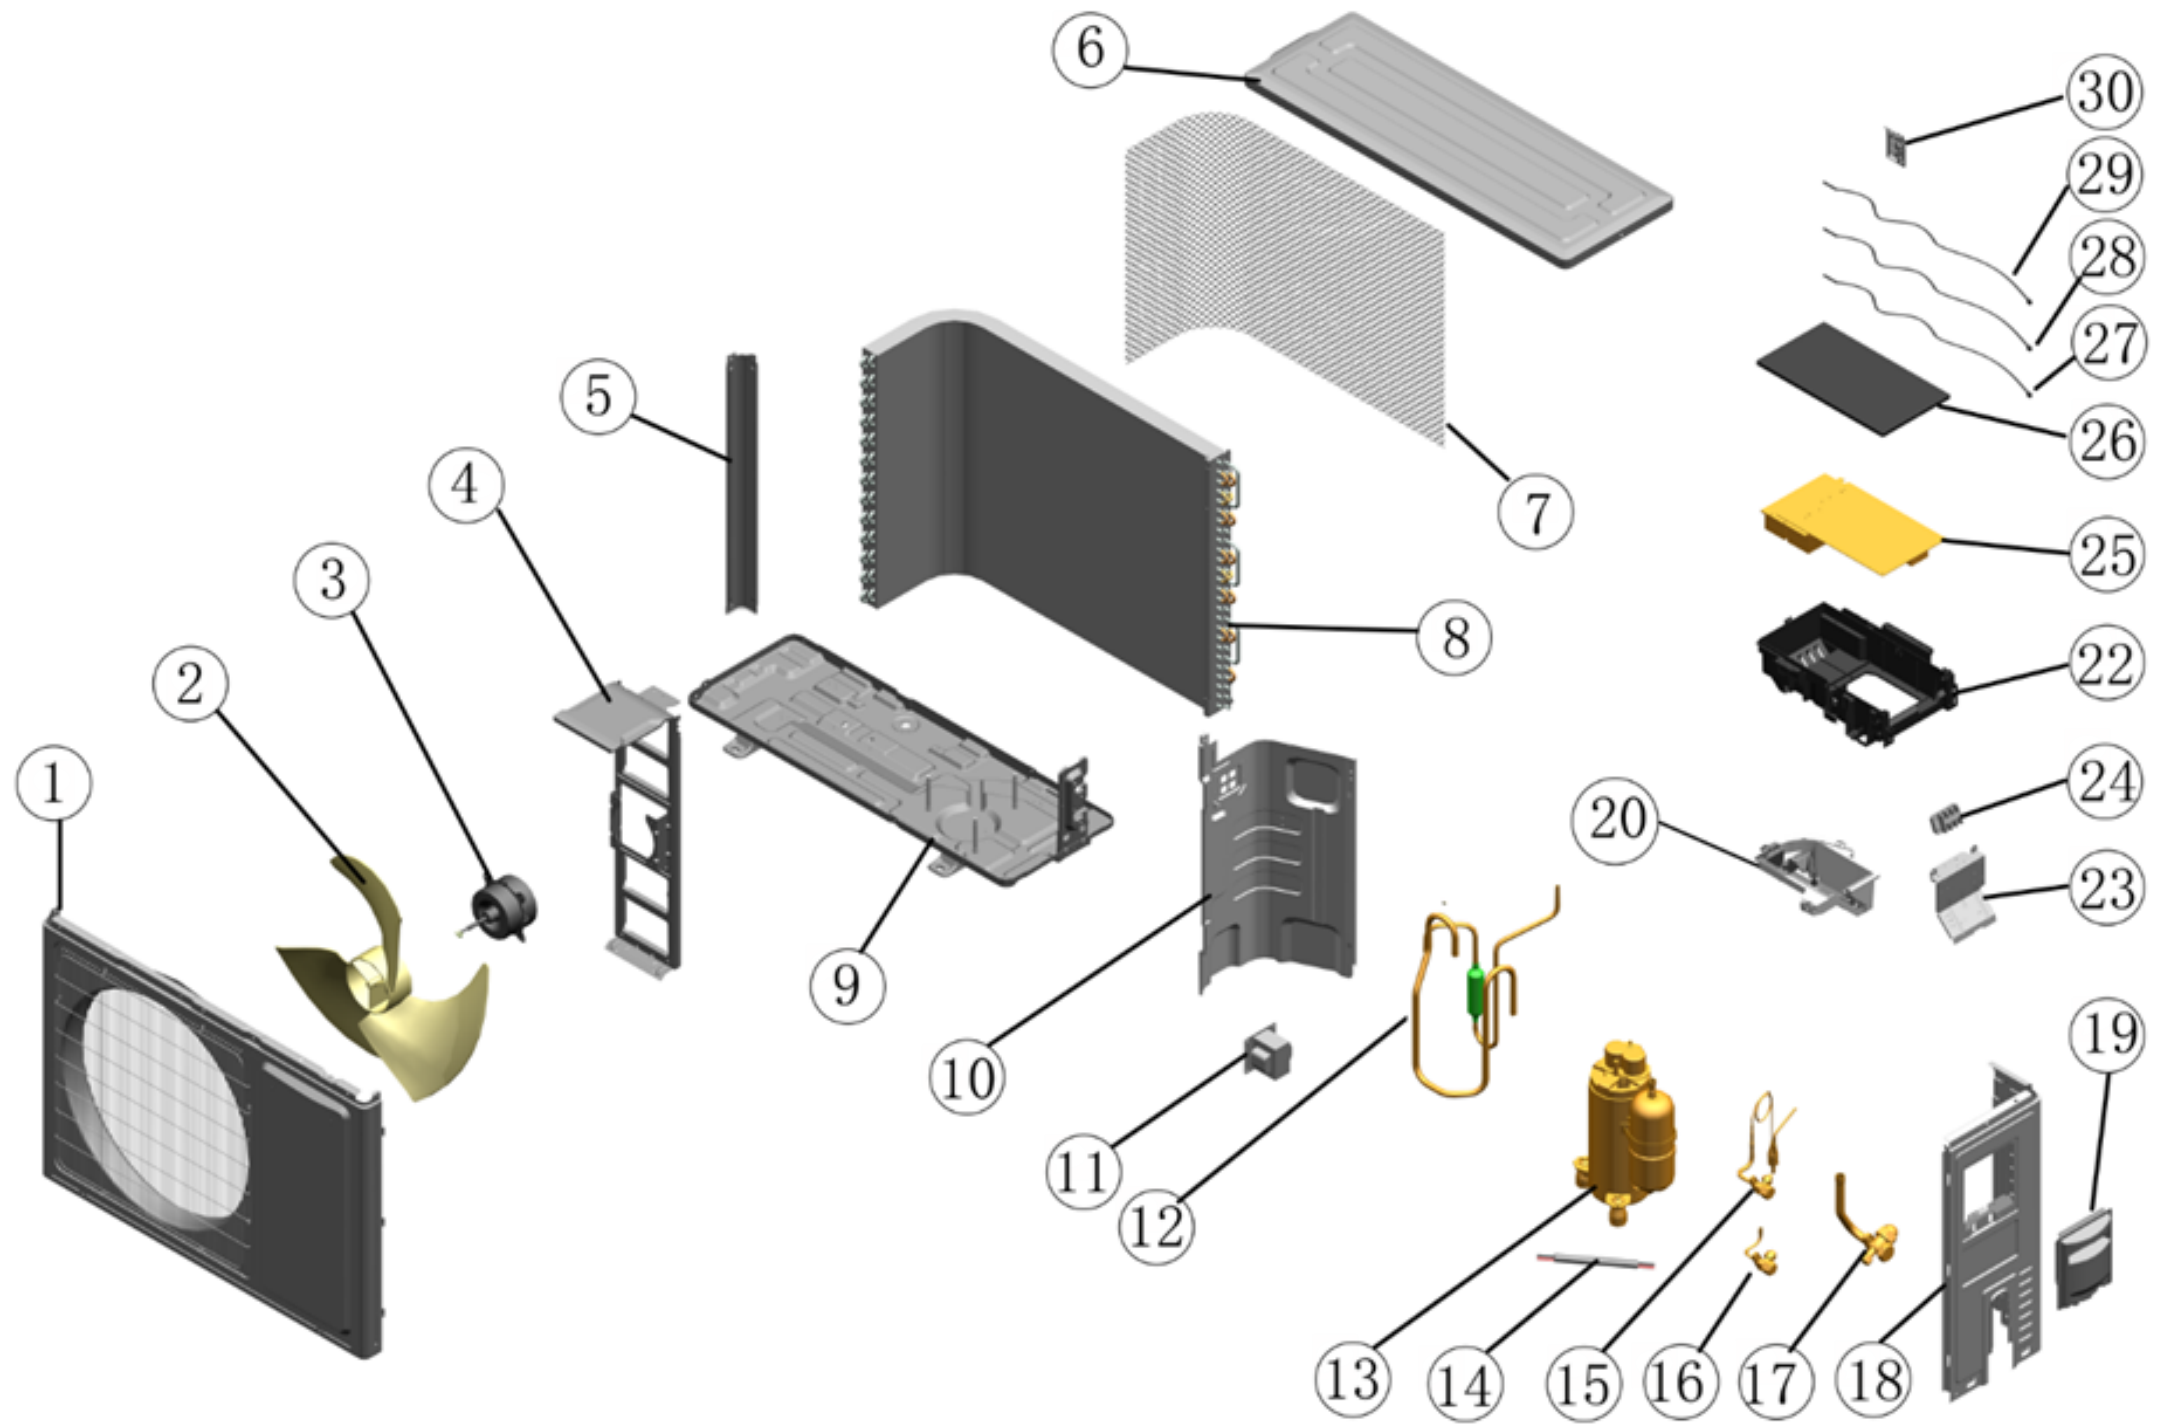

# Vista Explodida do Produto

Motivo	Lançamento
Modelo do produto	CBG22EB
Categoria do produto	Condicionador de Ar Split
Marca do produto	Consul
Foto peça	Item com foto irá aparecer o símbolo abaixo: 

**Em caso de dúvida entre em contato com o CDP Códigos através de uma Solicitação de Serviços no CRM**

31

34

36

37

38

32

33

35