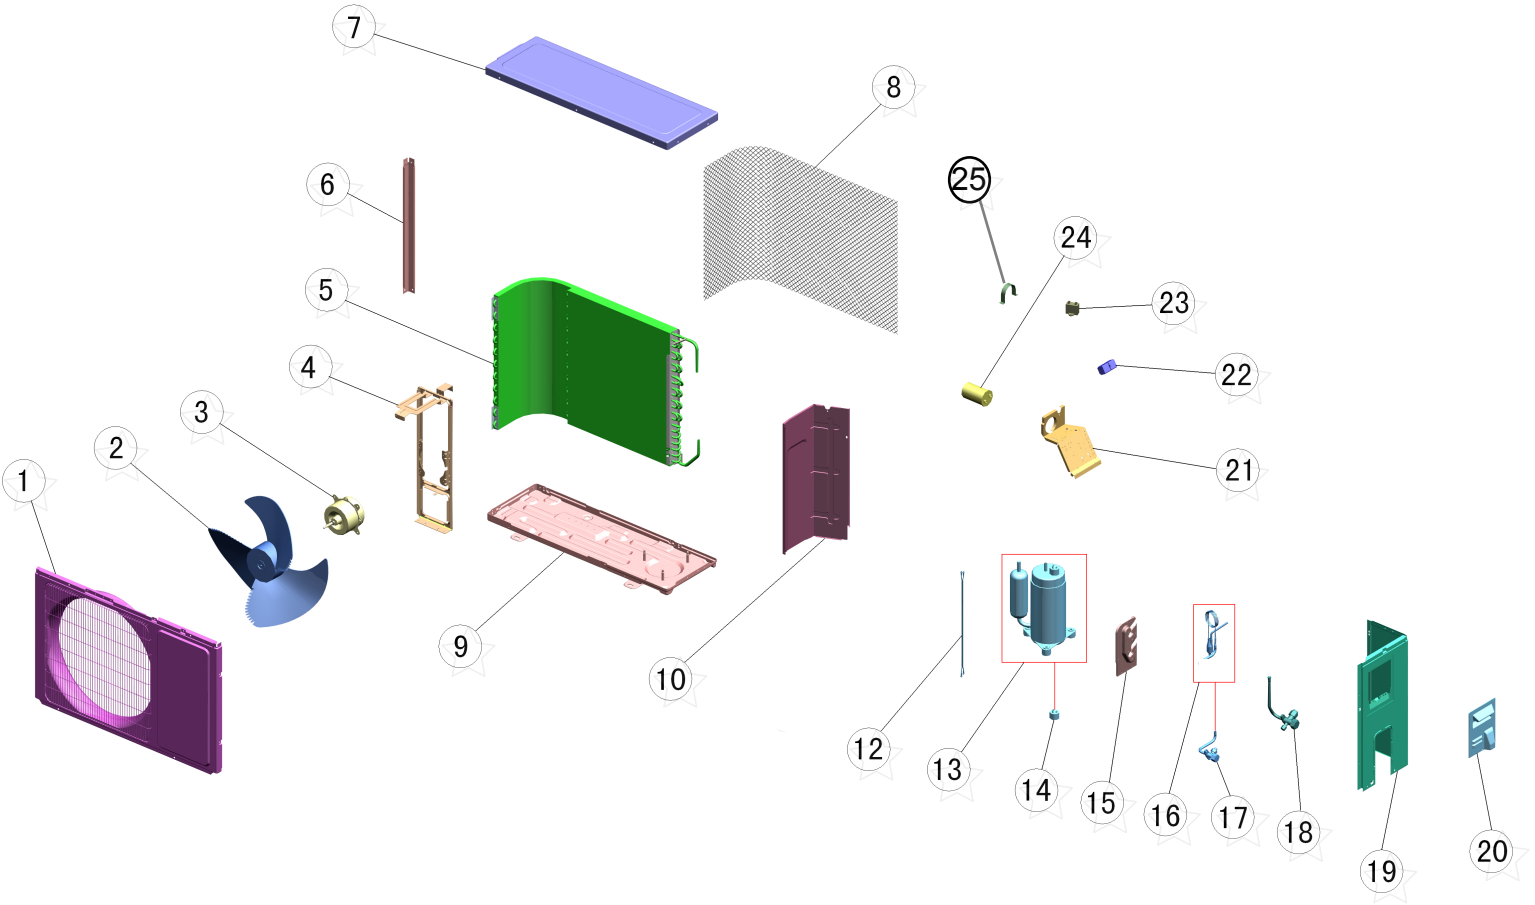

CATÁLOGO DE PEÇAS

CONDICIONADOR DE AR SPLIT CBH09AB CBH09AF

Revisão	Motivo	Páginas Alteradas	Elaborado Por	Data
00	Lançamento	Todas	Susy Dirani	14/10/13

INFORMAÇÕES COMPLEMENTARES			
REF	CÓDIGO	DESCRIÇÃO/ OBSERVAÇÃO	FOTO
26	W10396925	Porca de Aço do Ventilador	
27	W10174308	Porca compressor	
28	W10601090	Caixa de papelão 7k/9k ODU	 <p>Obs: Caixa parda</p>
29	W10396711	Calço Inferior EPS 715 - 1405229	
30	W10396940	Calço Superior EPS - 1405226	
31	W10396714	Base papelão 715 - 1405237	
32	W10178722	SACO PLASTICO	
33	W10174293	Amortecedor de Vibração diam9x40x36 mm	
34	W10174572	Amortecedor vibração 7x30x20mm	

REF	CÓDIGO	DESCRIÇÃO/ OBSERVAÇÃO	FOTO
35	W10601979	Fio Conexão - 1262188	
36	W10282043	ISOLACAO CAPILAR 1350267	
37	W10282044	ISOLACAO CAPILAR 1350025	
38	W10400399	Presilha fixação Condensador - 1335193	
39	W10397861	PRESILHA DA FIAÇÃO 3	
40	W10397860	Presilha da Fiação	

REF	IMAGEM/DESENHO	DESCRIÇÃO
41		TUBO DE DESCARGA
42		TUBO DE SUCCAO
43		AMORTECEDOR DE VIBRACAO DO COMPRESSOR