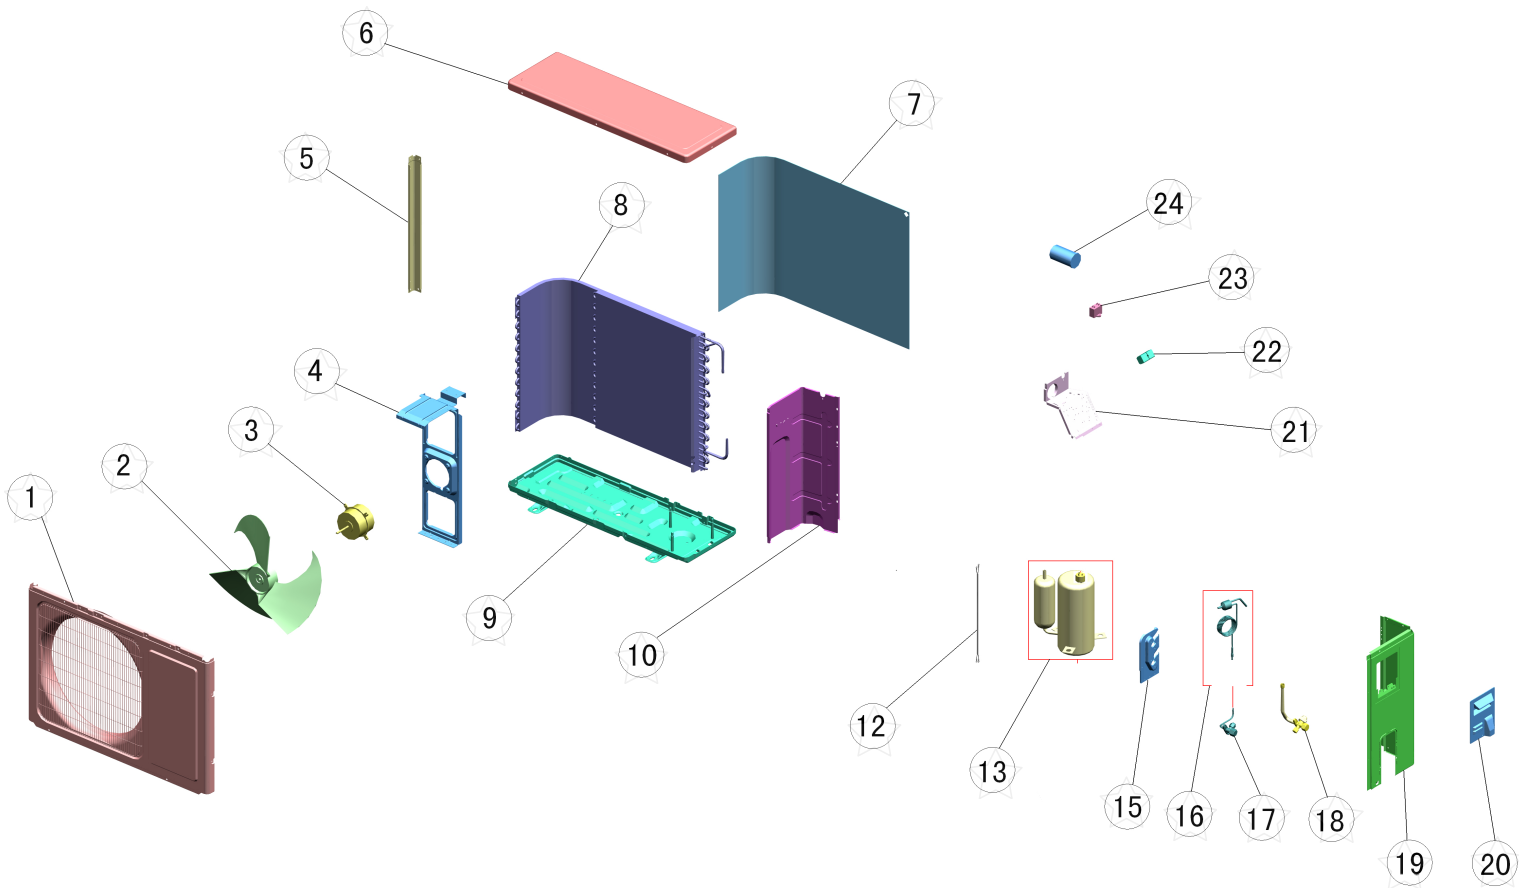

REF	IMAGEM/DESENHO	DESCRIÇÃO
41		TUBO DE DESCARGA
42		TUBO DE SUCCAO
43		EMBLEMA CONSUL FACILITE BRANCO
44		AVISO DE CHOQUE ELETRICO
45		AMORTECEDOR DE VIBRACAO

# CATÁLOGO DE PEÇAS

CONDICIONADOR DE AR SPLIT

CBH12AB

CBH12AF

Revisão	Motivo	Páginas Alteradas	Elaborado Por	Data
00	Lançamento	Todas	Susy Dirani	14/10/13

INFORMAÇÕES COMPLEMENTARES			
REF	CÓDIGO	DESCRIÇÃO/ OBSERVAÇÃO	FOTO
25	W10174958	Abraçadeira Capacitor	
26	W10174309	Porca do motor ventilador	
27	W10174308	Porca compressor	
28	W10601093	Caixa de papelão 12k ODU	 <p>Obs.: Em caixa parda</p>
29	W10275321	Calço Inferior EPS - 8007013	
30	W10275413	Calço Superior EPS - 8007014	
31	W10275324	BASE PAPELÃO - 1227118	
32	W10178722	SACO PLASTICO	
33	W10174294	Amortecedor de Vibração 9x30x20mm	

REF	CÓDIGO	DESCRIÇÃO/ OBSERVAÇÃO	FOTO
34	W10601156	Amortecedor de Vibração	
35	W10601979	Fio Conexão - 1262188	
36	W10282043	ISOLACAO CAPILAR 1350267	
37	W10282044	ISOLACAO CAPILAR 1350025	
38	W10400399	Presilha fixação Condensador - 1335193	
39	W10602460	Isolação fixada no painel frontal	
40	W10397861	PRESILHA DA FIAÇÃO 3	
41	W10397860	Presilha da Fiação	