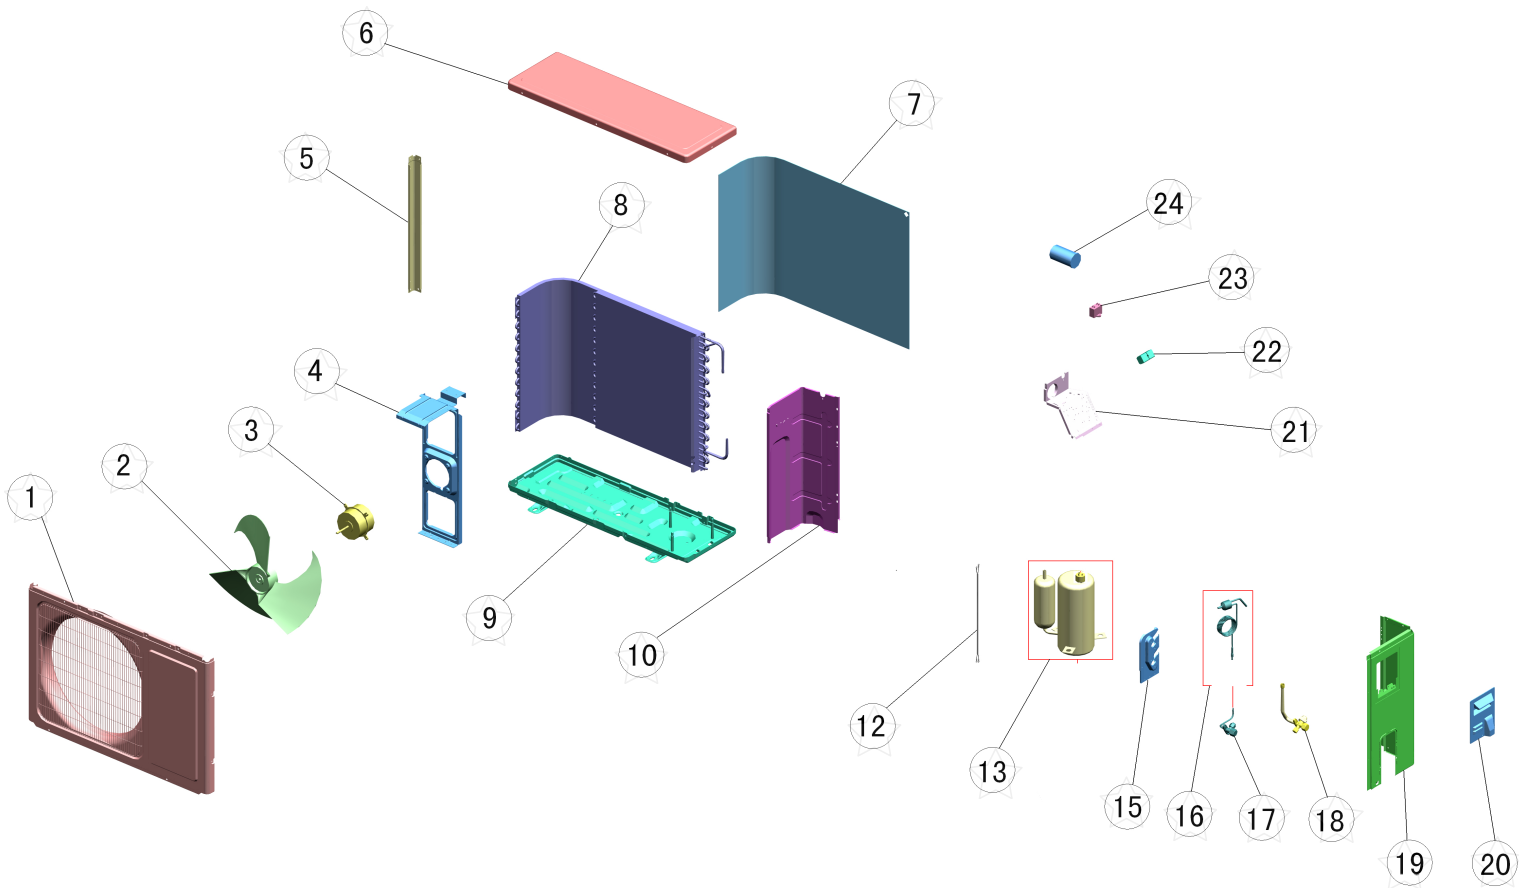

CATÁLOGO DE PEÇAS

CONDICIONADOR DE AR SPLIT

CBH12AB

CBH12AF

Revisão	Motivo	Páginas Alteradas	Elaborado Por	Data
00	Lançamento	Todas	Susy Dirani	14/10/13

INFORMAÇÕES COMPLEMENTARES			
REF	CÓDIGO	DESCRIÇÃO/ OBSERVAÇÃO	FOTO
25	W10174958	Abraçadeira Capacitor	
26	W10174309	Porca do motor ventilador	
27	W10174308	Porca compressor	
28	W10601093	Caixa de papelão 12k ODU	 <p>Obs.: Em caixa parda</p>
29	W10275321	Calço Inferior EPS - 8007013	
30	W10275413	Calço Superior EPS - 8007014	
31	W10275324	BASE PAPELÃO - 1227118	
32	W10178722	SACO PLASTICO	
33	W10174294	Amortecedor de Vibração 9x30x20mm	

REF	CÓDIGO	DESCRIÇÃO/ OBSERVAÇÃO	FOTO
34	W10601156	Amortecedor de Vibração	
35	W10601979	Fio Conexão - 1262188	
36	W10282043	ISOLACAO CAPILAR 1350267	
37	W10282044	ISOLACAO CAPILAR 1350025	
38	W10400399	Presilha fixação Condensador - 1335193	
39	W10602460	Isolação fixada no painel frontal	
40	W10397861	PRESILHA DA FIAÇÃO 3	
41	W10397860	Presilha da Fiação	

REF	IMAGEM/DESENHO	DESCRIÇÃO
41		TUBO DE DESCARGA
42		TUBO DE SUCCAO
43		EMBLEMA CONSUL FACILITE BRANCO
44		AVISO DE CHOQUE ELETRICO