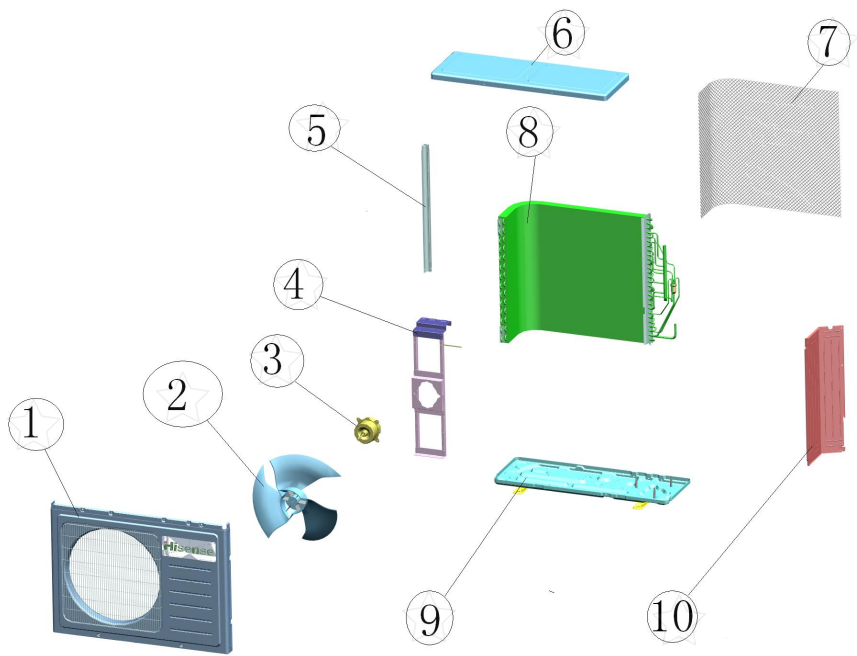

CATÁLOGO DE PEÇAS

CONDICIONADOR DE AR SPLIT

CBH18AB

CBH18AF

Revisão	Motivo	Páginas Alteradas	Elaborado Por	Data
00	Lançamento	Todas	Susy Dirani	14/10/13

INFORMAÇÕES COMPLEMENTARES			
REF	CÓDIGO	DESCRIÇÃO/ OBSERVAÇÃO	FOTO
26	W10174958	Abraçadeira Capacitor	
27	W10202084	Porca - 1226722	
28	W10174308	Porca compressor	
29	W10601096	Caixa de papelão 18k ODU	 <p>Obs.: Em caixa parda</p>
30	W10503246	Calço inferior EPS	
31	W10503248	Calço Superior EPS	
32	W10503220	BASE PAPELÃO	
33	W10178741	SACO PLASTICO EMBALAGEM	
34	W10174294	Amortecedor de Vibração 9x30x20mm	

REF	CÓDIGO	DESCRIÇÃO/ OBSERVAÇÃO	FOTO
35	W10601156	Amortecedor de Vibração	
36	W10601979	Fio Conexão - 1262188	
37	W10282043	ISOLACAO CAPILAR 1350267	
38	W10282044	ISOLACAO CAPILAR 1350025	
39	W10400399	Presilha fixação Condensador - 1335193	
40	W10397861	PRESILHA DA FIAÇÃO 3	
41	W10397860	Presilha da Fiação	

REF	IMAGEM/DESENHO	DESCRIÇÃO
39		REDE ELETRICA DO COMPRESSOR BIVOLT
40		ABRACADEIRA DE PARAFUSO DA FIAÇAO 1
41		ABRACADEIRA DE PARAFUSO DA FIAÇAO 2
42		EMBLEMA CONSUL FACILITE BRANCO
43		AVISO DE CHOQUE ELETRICO