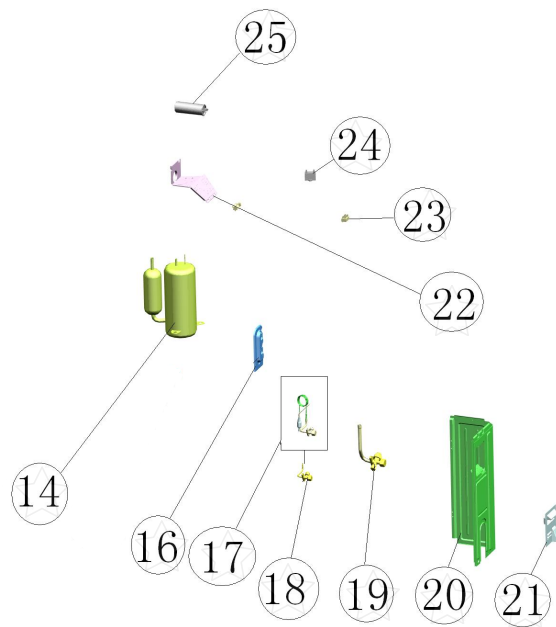

CATÁLOGO DE PEÇAS

CONDICIONADOR DE AR SPLIT

CBH18AB

CBH18AF

Revisão	Motivo	Páginas Alteradas	Elaborado Por	Data
00	Lançamento	Todas	Susy Dirani	14/10/13

INFORMAÇÕES COMPLEMENTARES			
REF	CÓDIGO	DESCRIÇÃO/ OBSERVAÇÃO	FOTO
26	W10174958	Abraçadeira Capacitor	
27	W10202084	Porca - 1226722	
28	W10174308	Porca compressor	
29	W10601096	Caixa de papelão 18k ODU	 <p>Obs.: Em caixa parda</p>
30	W10503246	Calço inferior EPS	
31	W10503248	Calço Superior EPS	
32	W10503220	BASE PAPELÃO	
33	W10178741	SACO PLASTICO EMBALAGEM	
34	W10174294	Amortecedor de Vibração 9x30x20mm	

REF	CÓDIGO	DESCRIÇÃO/ OBSERVAÇÃO	FOTO
35	W10601156	Amortecedor de Vibração	
36	W10601979	Fio Conexão - 1262188	
37	W10282043	ISOLACAO CAPILAR 1350267	
38	W10282044	ISOLACAO CAPILAR 1350025	
39	W10400399	Presilha fixação Condensador - 1335193	
40	W10397861	PRESILHA DA FIAÇÃO 3	
41	W10397860	Presilha da Fiação	

REF	IMAGEM/DESENHO	DESCRIÇÃO
39		REDE ELETRICA DO COMPRESSOR BIVOLT
40		ABRACADEIRA DE PARAFUSO DA FIAÇAO 1
41		ABRACADEIRA DE PARAFUSO DA FIAÇAO 2
42		EMBLEMA CONSUL FACILITE BRANCO
43		AVISO DE CHOQUE ELETRICO