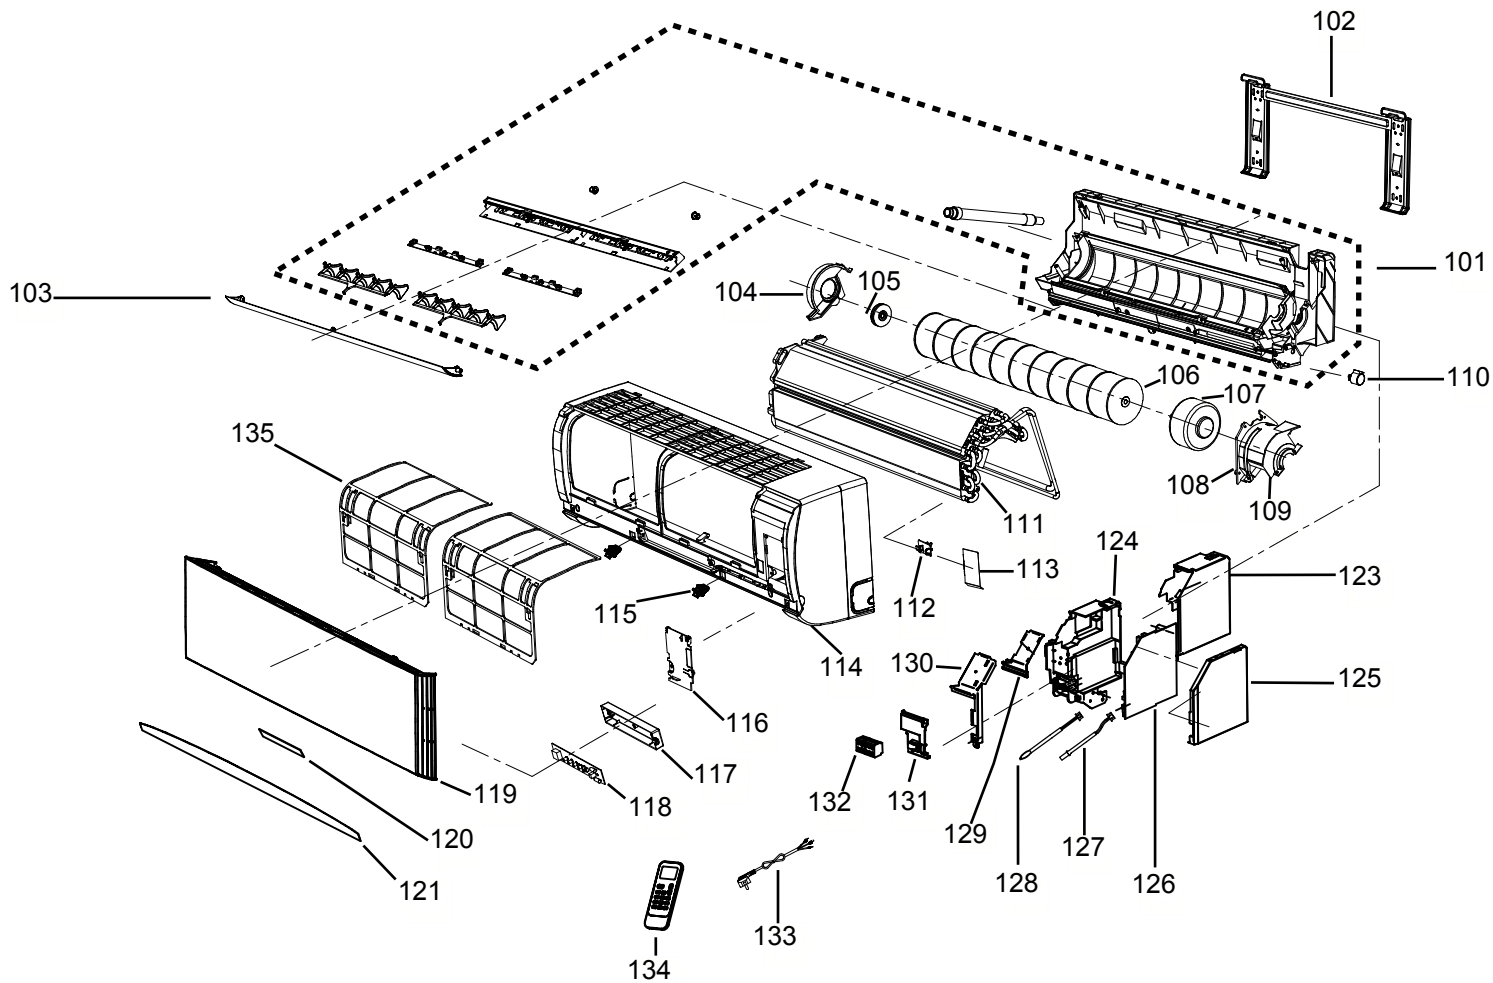

# CATÁLOGO DE PEÇAS

CONDICIONADOR DE AR SPLIT

CBJ09CB

CBF09CB

Revisão	Motivo	Páginas Alteradas	Elaborado Por	Data
00	Lançamento	Todas	Susy Dirani	9/10/12

Informações complementares

Ref.	Código	Descrição/ Observação	Foto/ Referência
127	W10501053	Sensor de Temperatura Comprimento total: 450mm	
128	W10501052	Sensor de Temperatura Comprimento total: 430mm	
132	W10501059	Borneira (de conexão)	

REF	IMAGEM/DESENHO	DESCRIÇÃO
136		CABO PRETO
137		ETIQUETA EFICIENCIA ENERGETICA 220V
138		CORDAO DE ALIMENTACAO SEM PLUGUE BRANCO
139		SUPORTE DO FILTRO
140		FILTRO DE AR CARBONO
141		FILTRO AR HEPA

142		<p>EMBALAGEM SACO PLASTICO</p>
143		<p>EMBALAGEM SACO PLASTICO DO CONTROLE REMOTO</p>
144		<p>TAMPA PLASTICO CHASSI</p>
145		<p>EMBALAGEM PAPELÃO ONDULADO</p>
146		<p>CALCO EPS DIR</p>
147		<p>CALCO EPS ESQ</p>

148		CLIQUE DO TERMISTOR
149		AVISO DE CHOQUE ELETRICO
150		ISOLACAO TERMICA DA TUBULACAO
151		Diagrama Elétrico 9K/12K
152		MANUAL DE INSTRUCAO Kit
153		TUBO DE SUCCAO 3/8

154		TUBO DE DESCARGA DE COBRE DO EVAPORADOR
155		FIO CONEXÃO 269MM
156		PRESILHA DA FIAÇÃO
157		REDE ELETRICA BIVOLT
158		ABRACADEIRA DE PARAFUSO DA FIAÇÃO
159		FIO CONEXÃO

160		REDE ELETRICA 220V
161		BORNEIRA DA FIACAO
162		PRESILHA DO TERMISTOR - 1301100
163		BUCHA DO EIXO DO MOTOR - 1465593
164		PORCA 3/8
165		PORCA