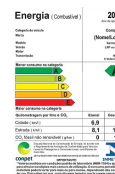

32

33

35

34

36

37

41

40

38

39

42

44

44