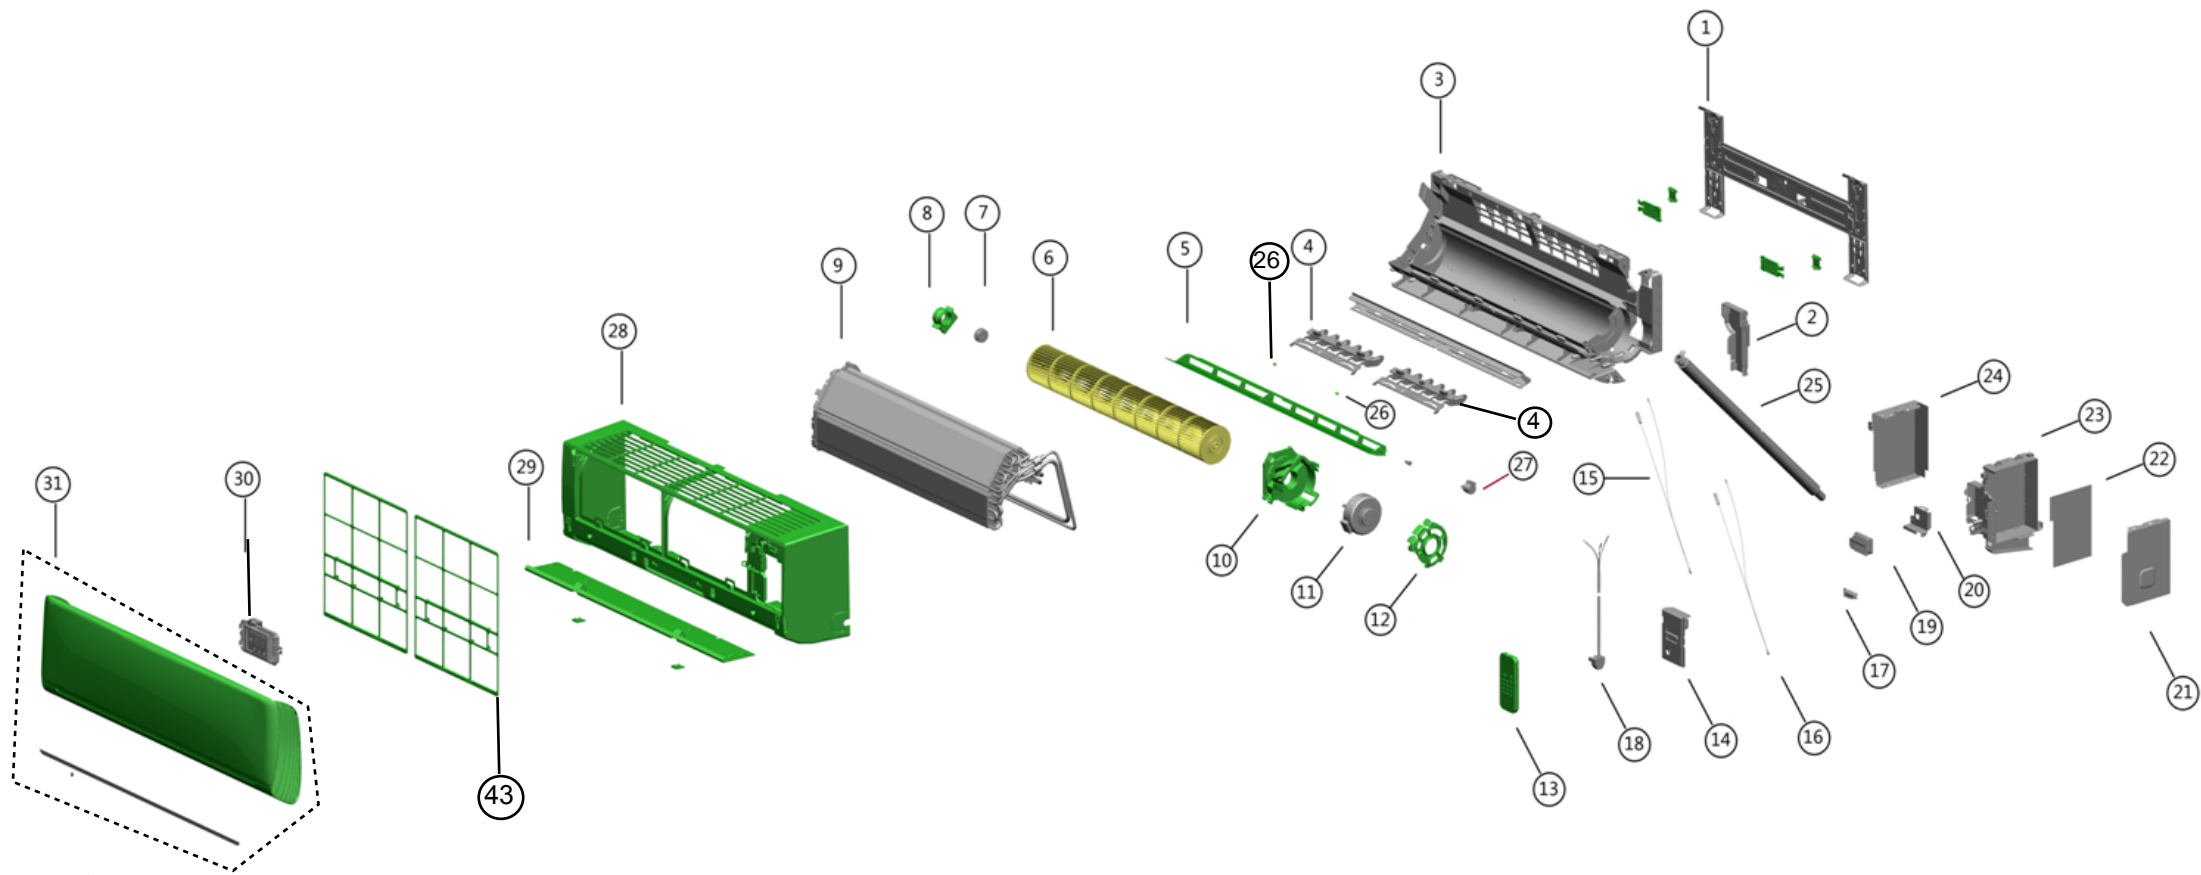

Vista Explodida do Produto

Motivo	Lançamento
Modelo do produto	CBJ09EB
Categoria do produto	Condicionador de Ar Split
Marca do produto	Consul
Foto peça	Item com foto irá aparecer o símbolo abaixo: 

Em caso de dúvida entre em contato com o CDP Códigos através de uma Solicitação de Serviços no CRM

32

33

35

34

36

37

41

40

38

39

42

44

44