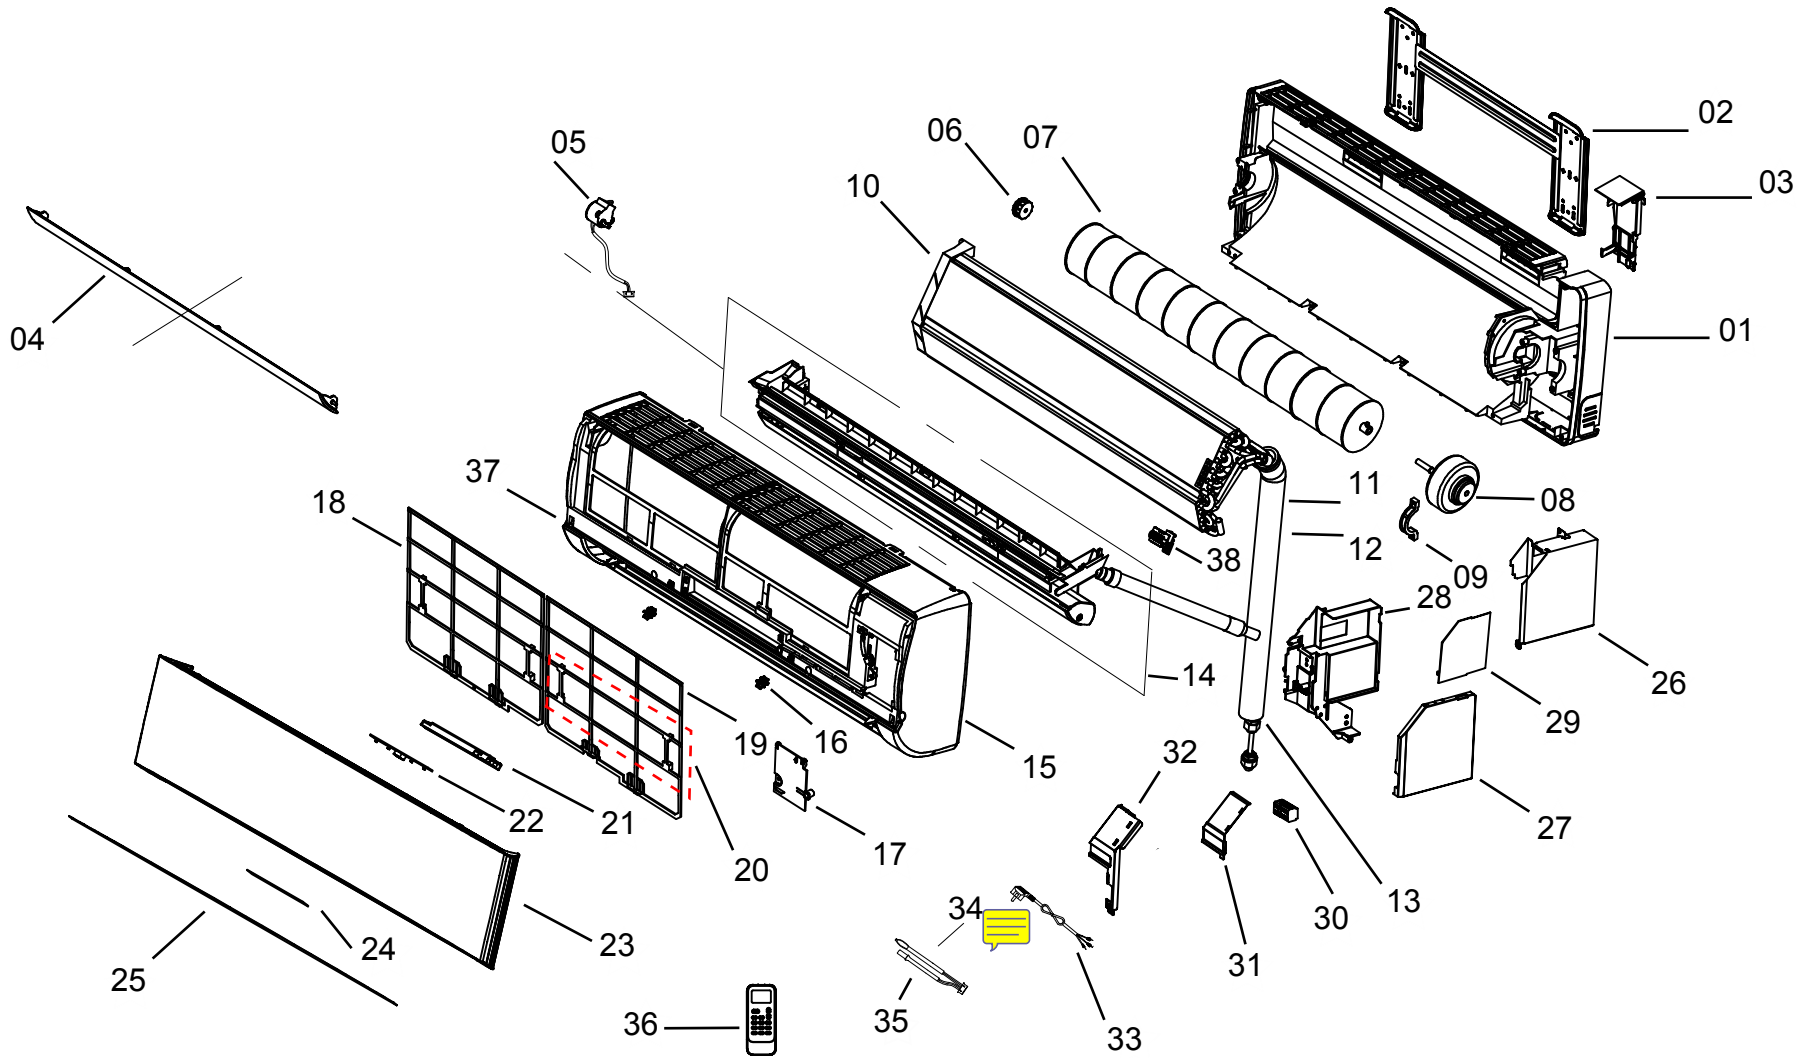

CATÁLOGO DE PEÇAS

CONDICIONADOR DE AR SPLIT

CBJ12CB

CBF12CB

Revisão	Motivo	Páginas Alteradas	Elaborado Por	Data
00	Lançamento	Todas	Susy Dirani	5/12/12

REF	IMAGEM/DESENHO	DESCRIÇÃO
39		CABO PRETO
40		ETIQUETA EFICIENCIA ENERGETICA 220V
41		CORDAO DE ALIMENTACAO SEM PLUGUE BRANCO
42		DEFLETOR DE AGUA DO EVAPORADOR

43		<p>EMBALAGEM SACO PLASTICO DO CONTROLE REMOTO</p>
44		<p>EMBALAGEM SACO PLASTICO</p>
45		<p>FILTRO DE AR DE CARBONO</p>
46		<p>FILTRO AR HEPA</p>
47		<p>EMBALAGEM PAPELÃO ONDULADO</p>
48		<p>CALCO EPS DIR</p>

62		BUCHA DO EIXO DO MOTOR - 1465593
63		PRESILHA DO TERMISTOR - 1301100
64		PORCA 3/8
65		PORCA