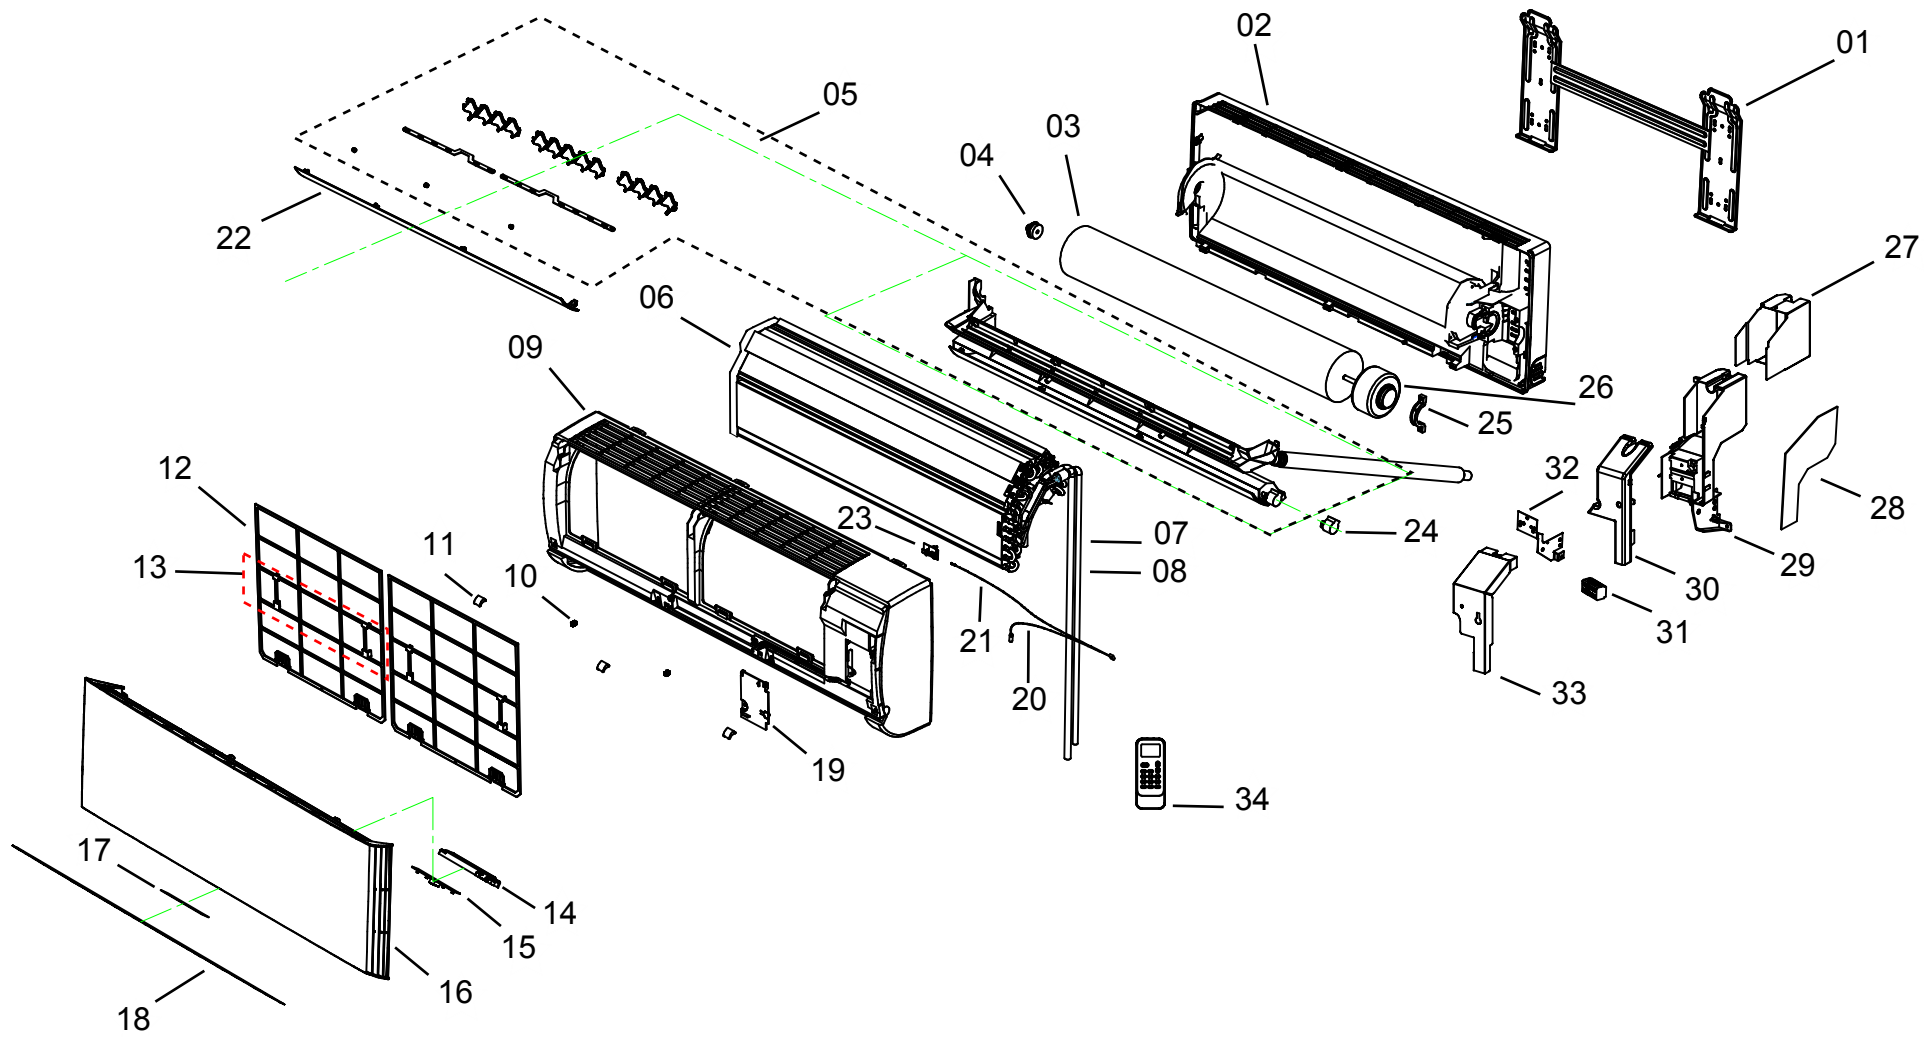

# CATÁLOGO DE PEÇAS

CONDICIONADOR DE AR SPLIT

CBJ18CB

CBF18CB

Revisão	Motivo	Páginas Alteradas	Elaborado Por	Data
00	Lançamento	Todas	Susy Dirani	05/12/12

REF	IMAGEM/DESENHO	DESCRIÇÃO
35		ETIQUETA CONS. ENERGIA CBJ18C 220V
36		CORDAO DE ALIMENTACAO 16A 3P BRANCO
37		Diagrama Elétrico 18K
38		MANUAL DE INSTRUCAO Kit
39		AVISO DE CHOQUE ELETRICO

40		<p>EMBALAGEM PAPELÃO ONDULADO</p>
41		<p>CALCO EPS DIR</p>
42		<p>CALCO EPS ESQ</p>
43		<p>FILTRO AR HEPA</p>
44		<p>FILTRO DE AR CARBONO</p>
45		<p>EMBALAGEM SACO PLÁSTICO</p>

46		GAXETA EMB DA TUBULACAO UNIT
47		TAMPA TRASEIRA 1
48		TAMPA TRASEIRA 2
49		CLIQUE DO TERMISTOR
50		ABRACADEIRA DE PARAFUSO DA FIACAO
51		PRESILHA PLÁSTICA DA FIACAO-1221124

52		TAMPA DE PLASTICO DA CAIXA DE COMAND
53		CLIPE
54		RECIPIENTE DE EVAPORACAO
55		EMBALAGEM SACO PLASTICO
56		REDE ELETRICA BIVOLT
57		REDE ELETRICA 1 VIA TERRA
58		BORNEIRA DA FIACAO

59		PRESILHA DO TERMISTOR - 1301100
60		BUCHA DO EIXO DO MOTOR - 1465593
61		PORCA 3/8
62		PORCA