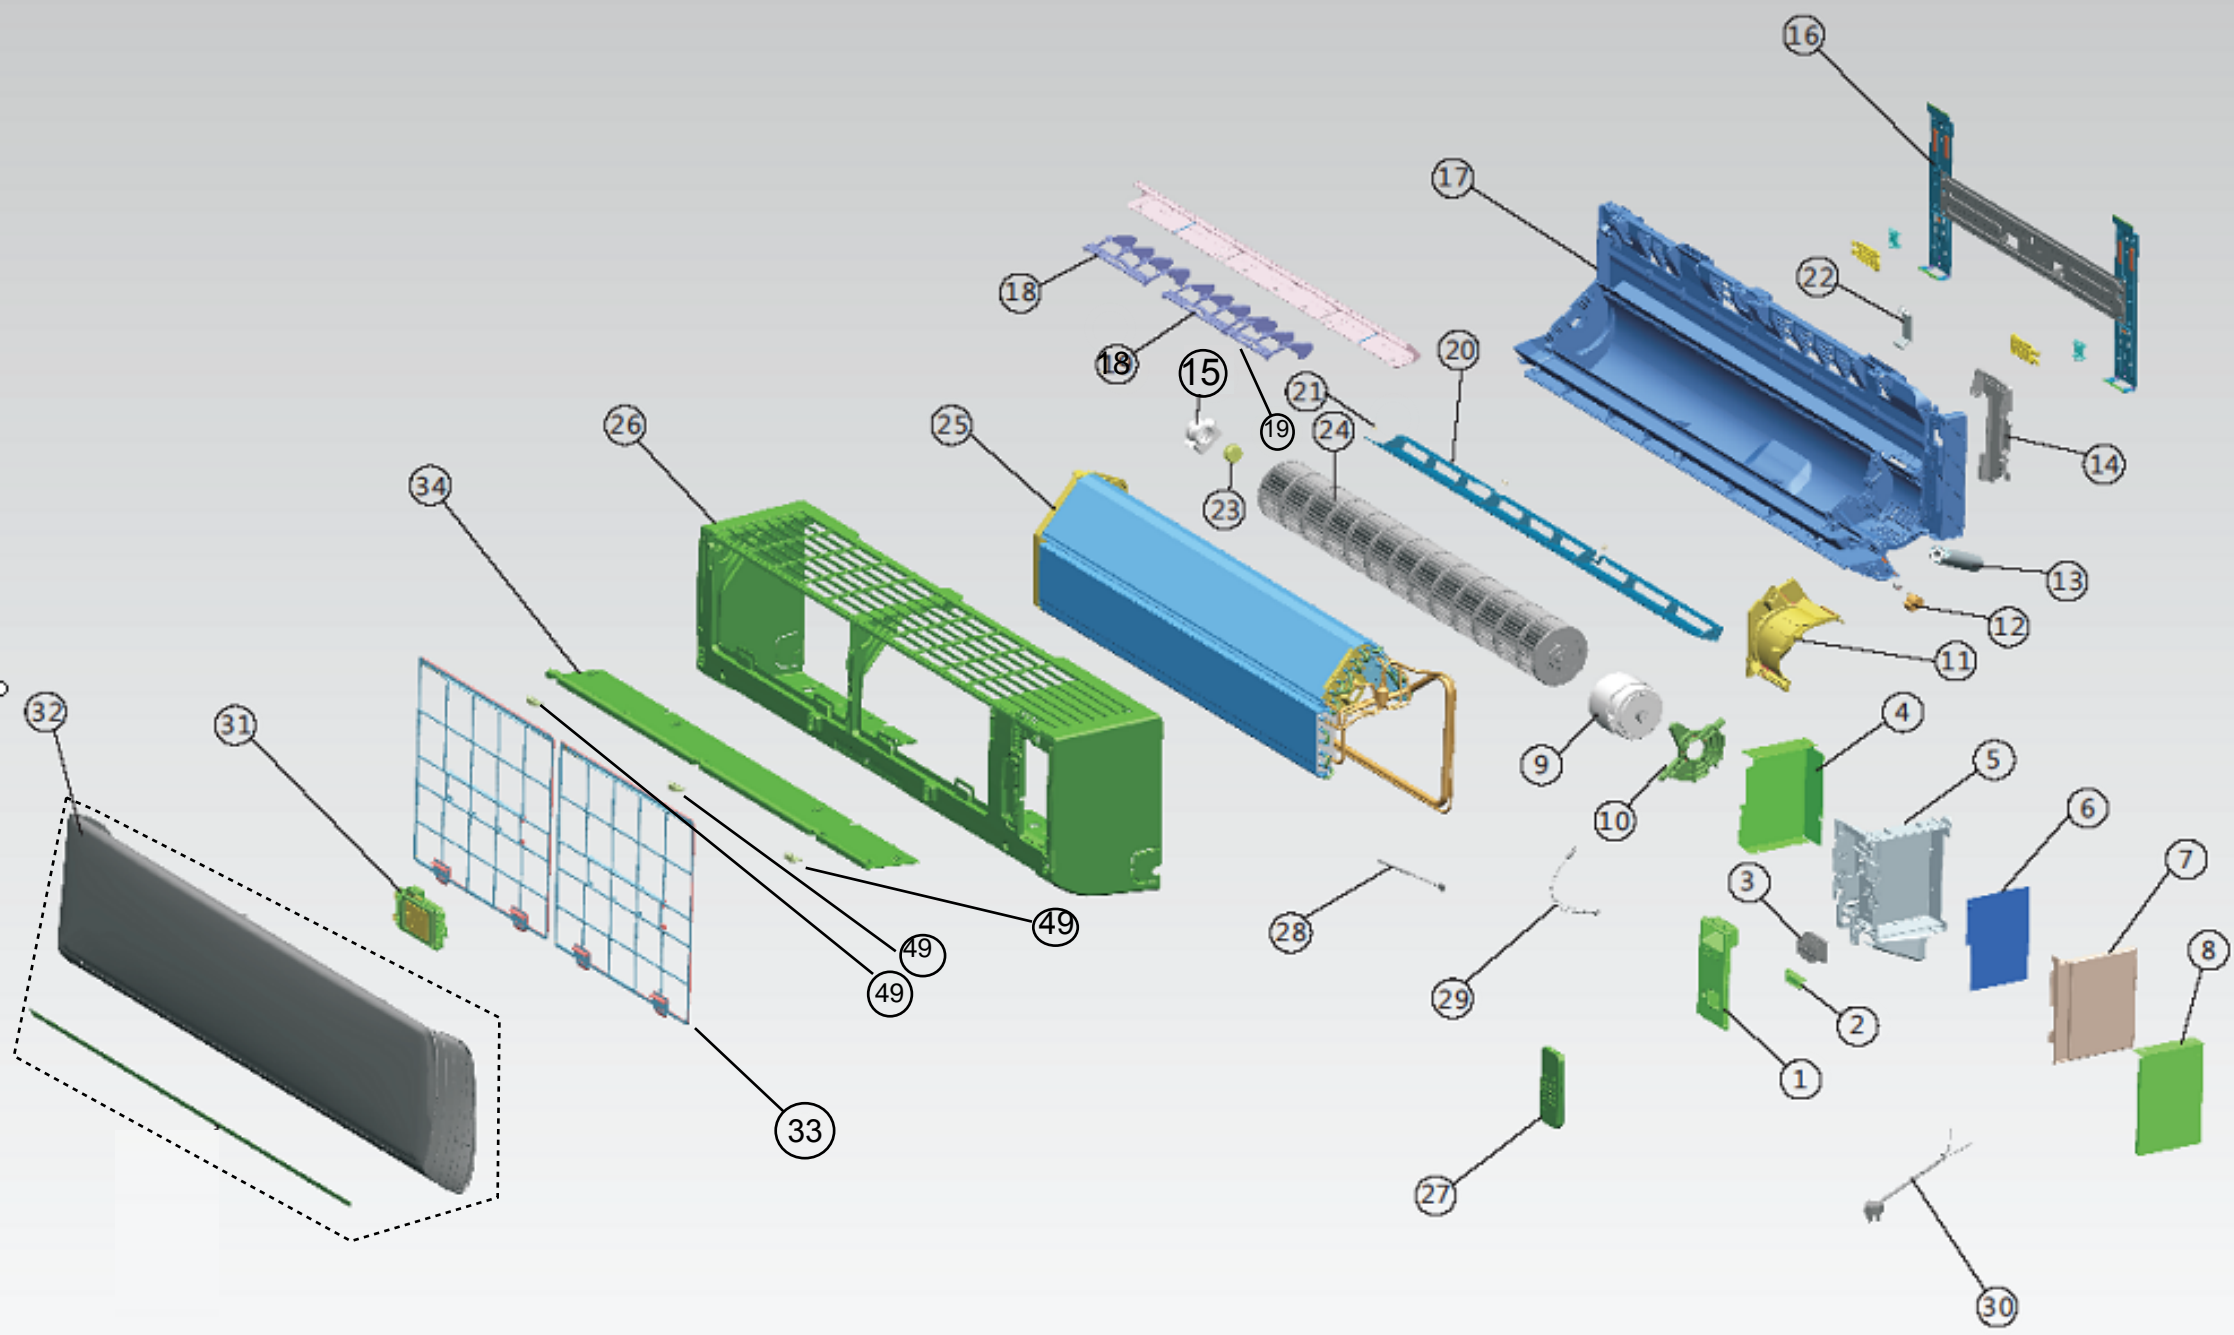

# Vista Explodida do Produto

Motivo	Lançamento
Modelo do produto	CBJ18DB
Categoria do produto	Condicionador de Ar Split
Marca do produto	Consul
Foto peça	Item com foto irá aparecer o símbolo abaixo: 

**Em caso de dúvida entre em contato com o CDP Códigos através de uma Solicitação de Serviços no CRM**

35

36

02

37

39

41

40

42