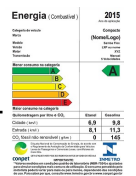

34

35

37

36

38

40

39

41

42

45

46

44

43

49

50