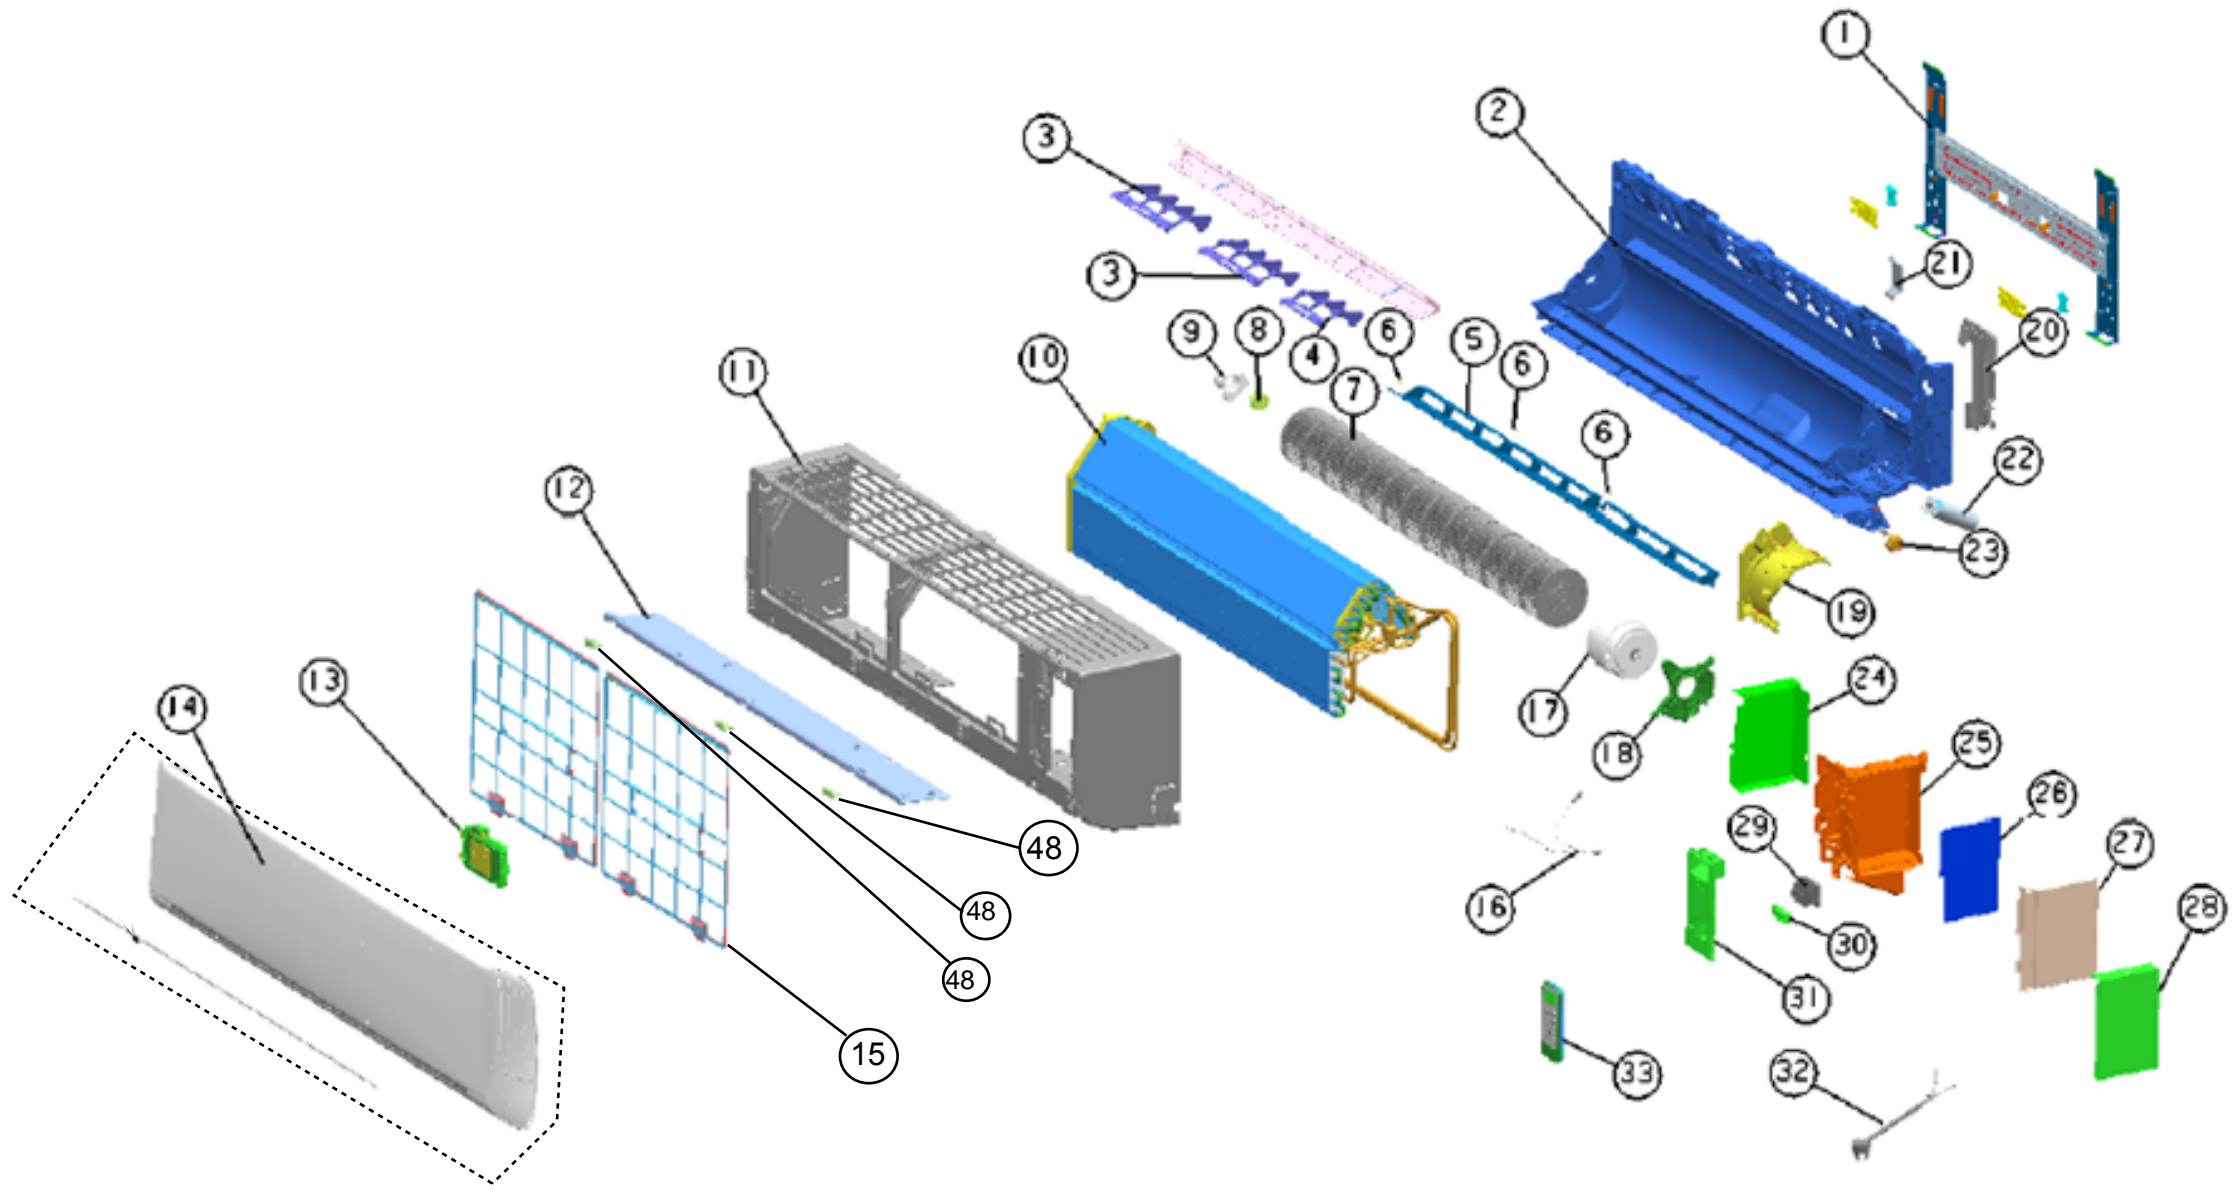

Vista Explodida do Produto

Motivo	Lançamento
Modelo do produto	CBJ22DB
Categoria do produto	Condicionador de Ar Split
Marca do produto	Consul
Foto peça	Item com foto irá aparecer o símbolo abaixo: 

Em caso de dúvida entre em contato com o CDP Códigos através de uma Solicitação de Serviços no CRM

34

35

37

36

38

40

39

41