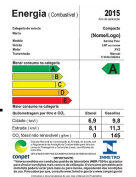

34

35

37

36

38

40

39

41

42

45

46

44

43

49

50