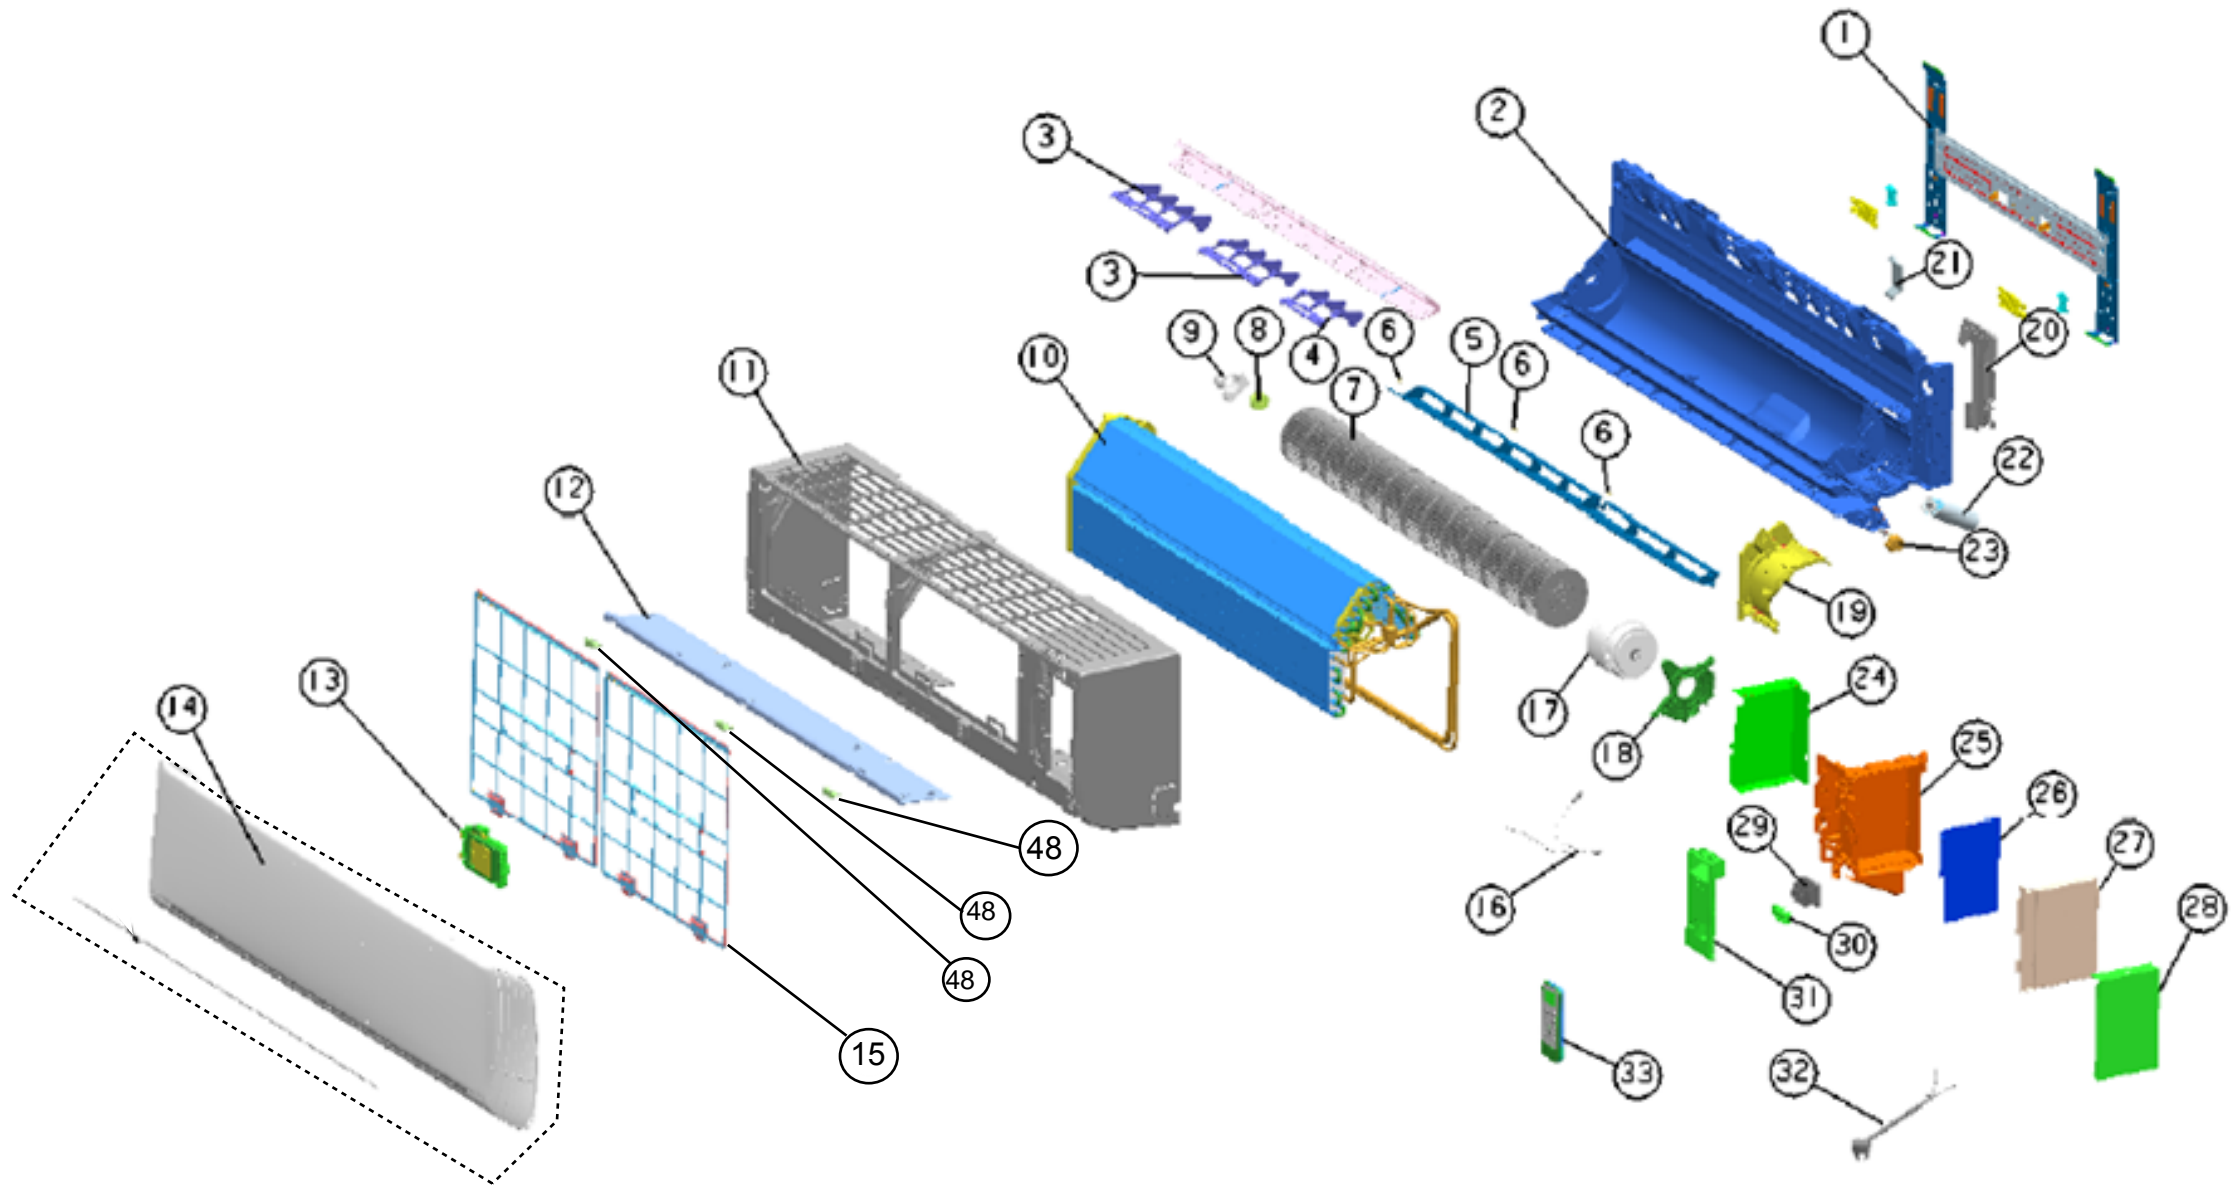

# Vista Explodida do Produto

Motivo	Lançamento
Modelo do produto	CBJ22EB
Categoria do produto	Condicionador de Ar Split
Marca do produto	Consul
Foto peça	Item com foto irá aparecer o símbolo abaixo: 

**Em caso de dúvida entre em contato com o CDP Códigos através de uma Solicitação de Serviços no CRM**

34

35

37

36

38

40

39

41