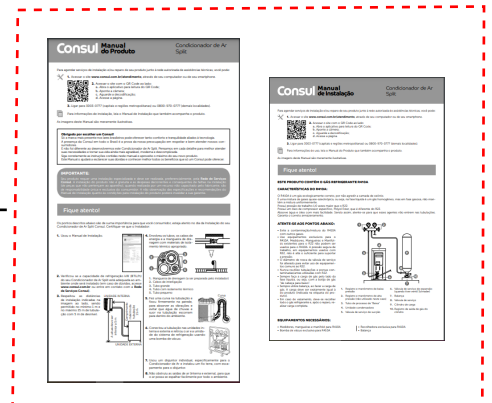

Vista Explodida do Produto

Motivo	Lançamento
Modelo do produto	CBK09CBXNA
Categoria do produto	Condicionador de Ar Split
Marca do produto	Consul
Foto peça	Item com foto irá aparecer o símbolo abaixo: 

Em caso de dúvida entre em contato com o CDP Códigos através de uma Solicitação de Serviços no CRM

137

138

139

140

141

142

143