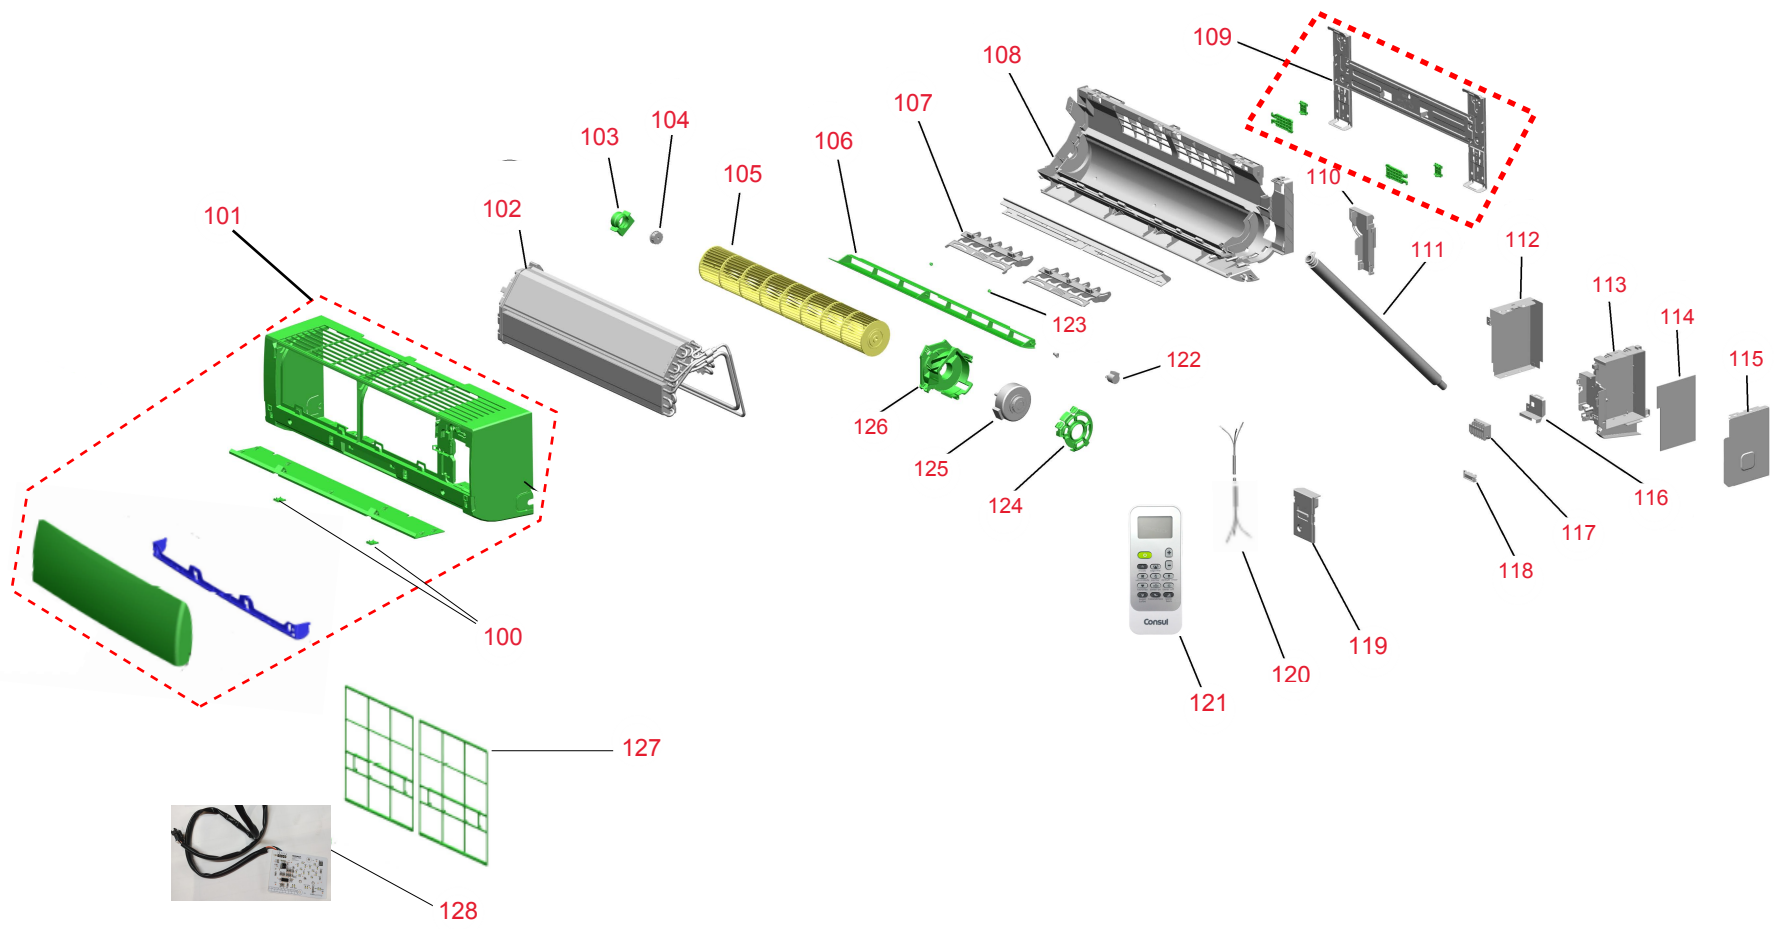

Vista Explodida do Produto

Motivo	Lançamento
Modelo do produto	CBK09CBXNA
Categoria do produto	Condicionador de Ar Split
Marca do produto	Consul
Foto peça	Item com foto irá aparecer o símbolo abaixo: 

Em caso de dúvida entre em contato com o CDP Códigos através de uma Solicitação de Serviços no CRM