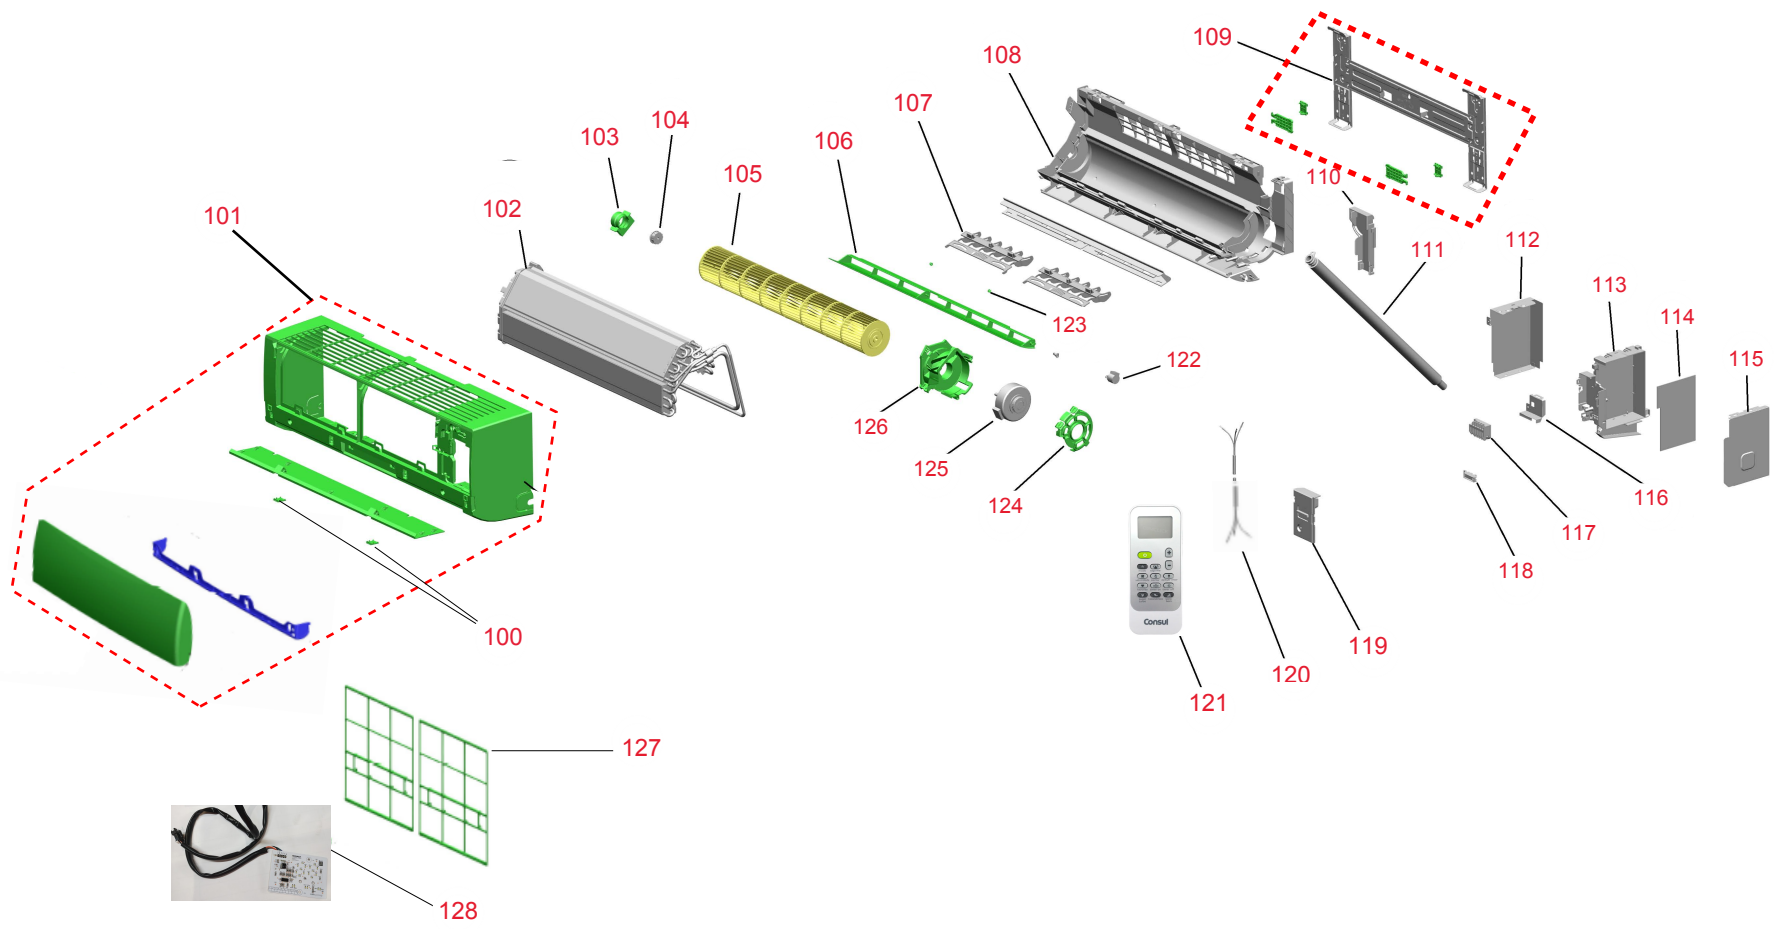

Vista Explodida do Produto

Motivo	Lançamento
Modelo do produto	CBK09DBXNA
Categoria do produto	Condicionador de Ar Split
Marca do produto	Consul
Foto peça	Item com foto irá aparecer o símbolo abaixo: 

Em caso de dúvida entre em contato com o CDP Códigos através de uma Solicitação de Serviços no CRM