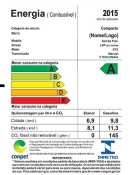

129

130

131

132

133

134

135

136

137

138

139

140

141

142

143