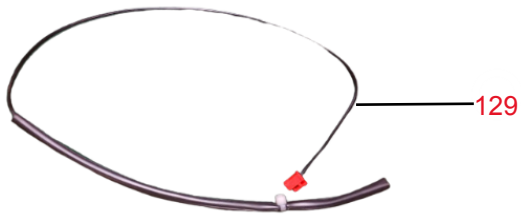

Vista Explodida do Produto

Motivo	Lançamento
Modelo do produto	CBK09DBXNA
Categoria do produto	Condicionador de Ar Split
Marca do produto	Consul
Foto peça	Item com foto irá aparecer o símbolo abaixo: 

Em caso de dúvida entre em contato com o CDP Códigos através de uma Solicitação de Serviços no CRM