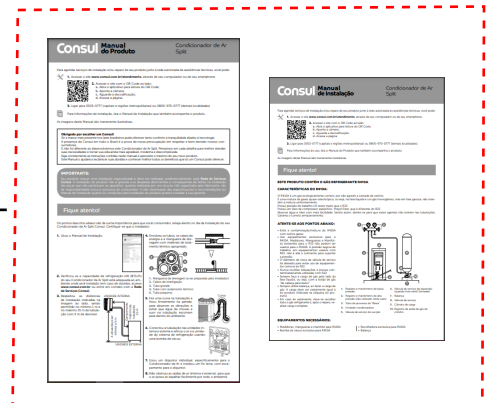

Vista Explodida do Produto

Motivo	Lançamento
Modelo do produto	CBK09DBXNA
Categoria do produto	Condicionador de Ar Split
Marca do produto	Consul
Foto peça	Item com foto irá aparecer o símbolo abaixo: 

Em caso de dúvida entre em contato com o CDP Códigos através de uma Solicitação de Serviços no CRM

137

138

139

140

141

142

143