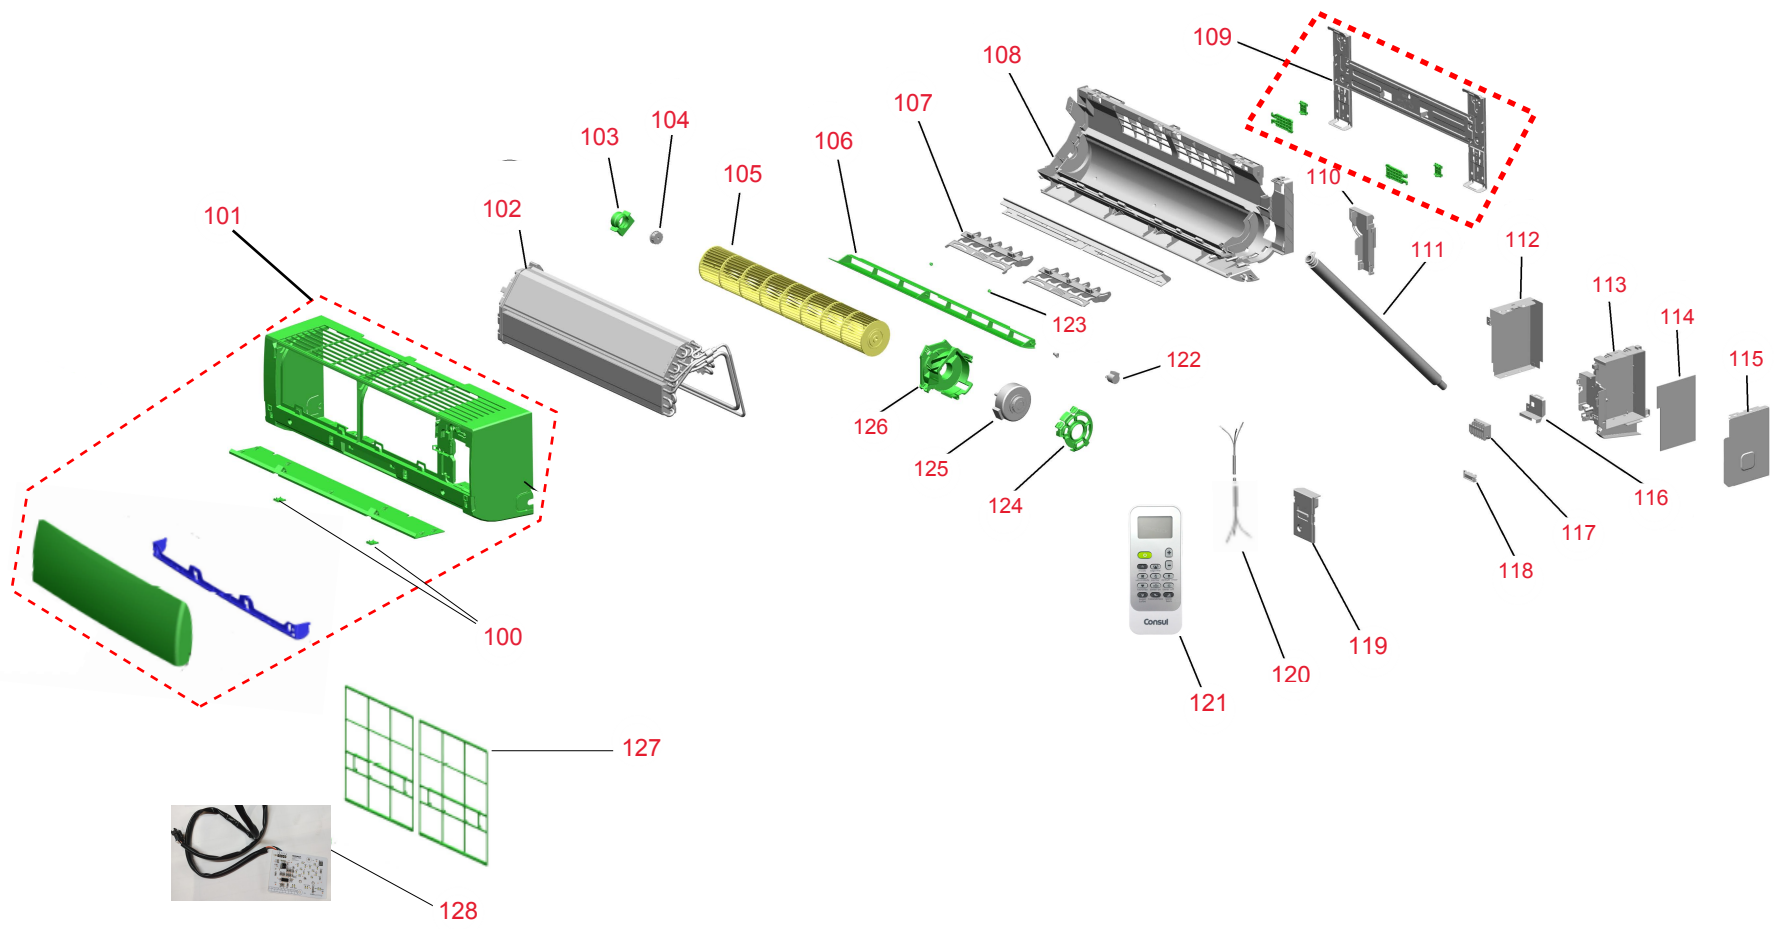

Vista Explodida do Produto

Motivo	Lançamento
Modelo do produto	CBK12EBBNA
Categoria do produto	Condicionador de Ar Split
Marca do produto	Consul
Foto peça	Item com foto irá aparecer o símbolo abaixo: 

Em caso de dúvida entre em contato com o CDP Códigos através de uma Solicitação de Serviços no CRM