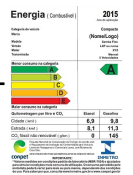

129

130

131

132

133

134

135

136

137

138

139

140

141

142

143