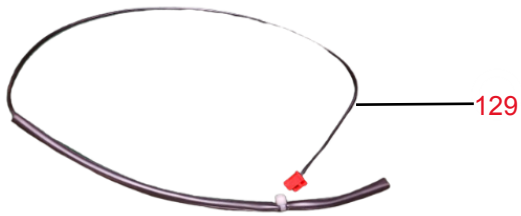

Vista Explodida do Produto

Motivo	Lançamento
Modelo do produto	CBK12EBBNA
Categoria do produto	Condicionador de Ar Split
Marca do produto	Consul
Foto peça	Item com foto irá aparecer o símbolo abaixo: 

Em caso de dúvida entre em contato com o CDP Códigos através de uma Solicitação de Serviços no CRM