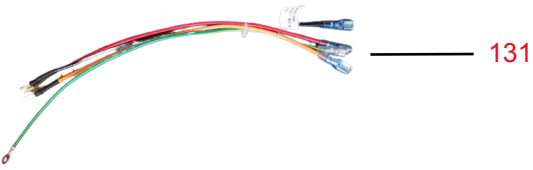

# Vista Explodida do Produto

<b>Motivo</b>	<b>Lançamento</b>	<b>Em caso de dúvida entre em contato com o CDP Códigos através de uma Solicitação de Serviços no CRM</b>
<b>Modelo do produto</b>	<b>CBK22CBBNA</b>	
<b>Categoria do produto</b>	<b>Condicionador de Ar-Split</b>	
<b>Marcas do produto</b>	<b>Consul</b>	