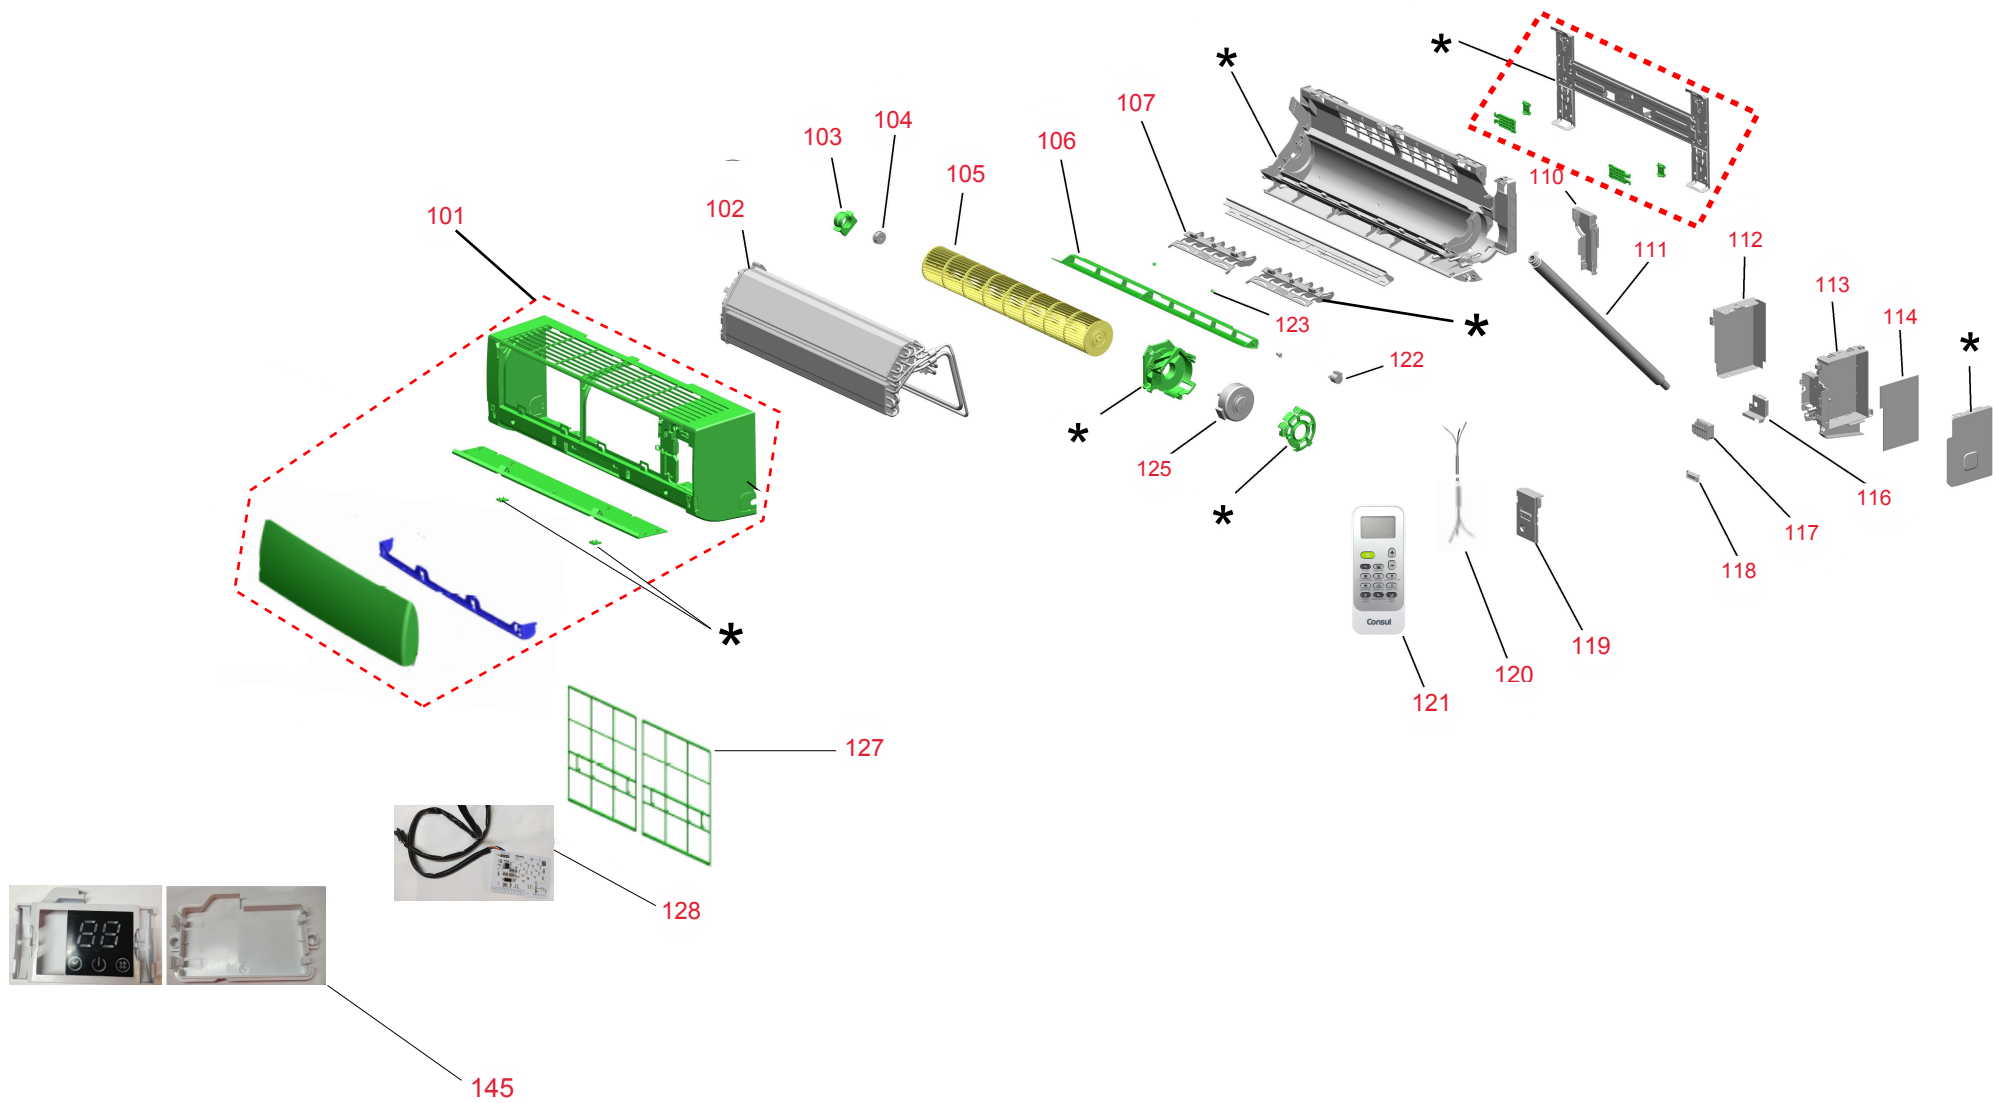

# Vista Explodida do Produto

<b>Motivo</b>	<b>Lançamento</b>	<b>Em caso de dúvida entre em contato com o CDP Códigos através de uma Solicitação de Serviços no CRM</b>
<b>Modelo do produto</b>	<b>CBK22CBBNA</b>	
<b>Categoria do produto</b>	<b>Condicionador de Ar-Split</b>	
<b>Marcas do produto</b>	<b>Consul</b>	

141