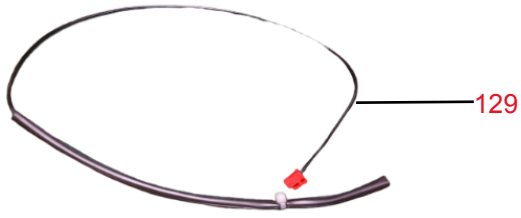

# Vista Explodida do Produto

<b>Motivo</b>	<b>Lançamento</b>	<b>Em caso de dúvida entre em contato com o CDP Códigos através de uma Solicitação de Serviços no CRM</b>
<b>Modelo do produto</b>	<b>CBK22CBBNA</b>	
<b>Categoria do produto</b>	<b>Condicionador de Ar-Split</b>	
<b>Marcas do produto</b>	<b>Consul</b>	