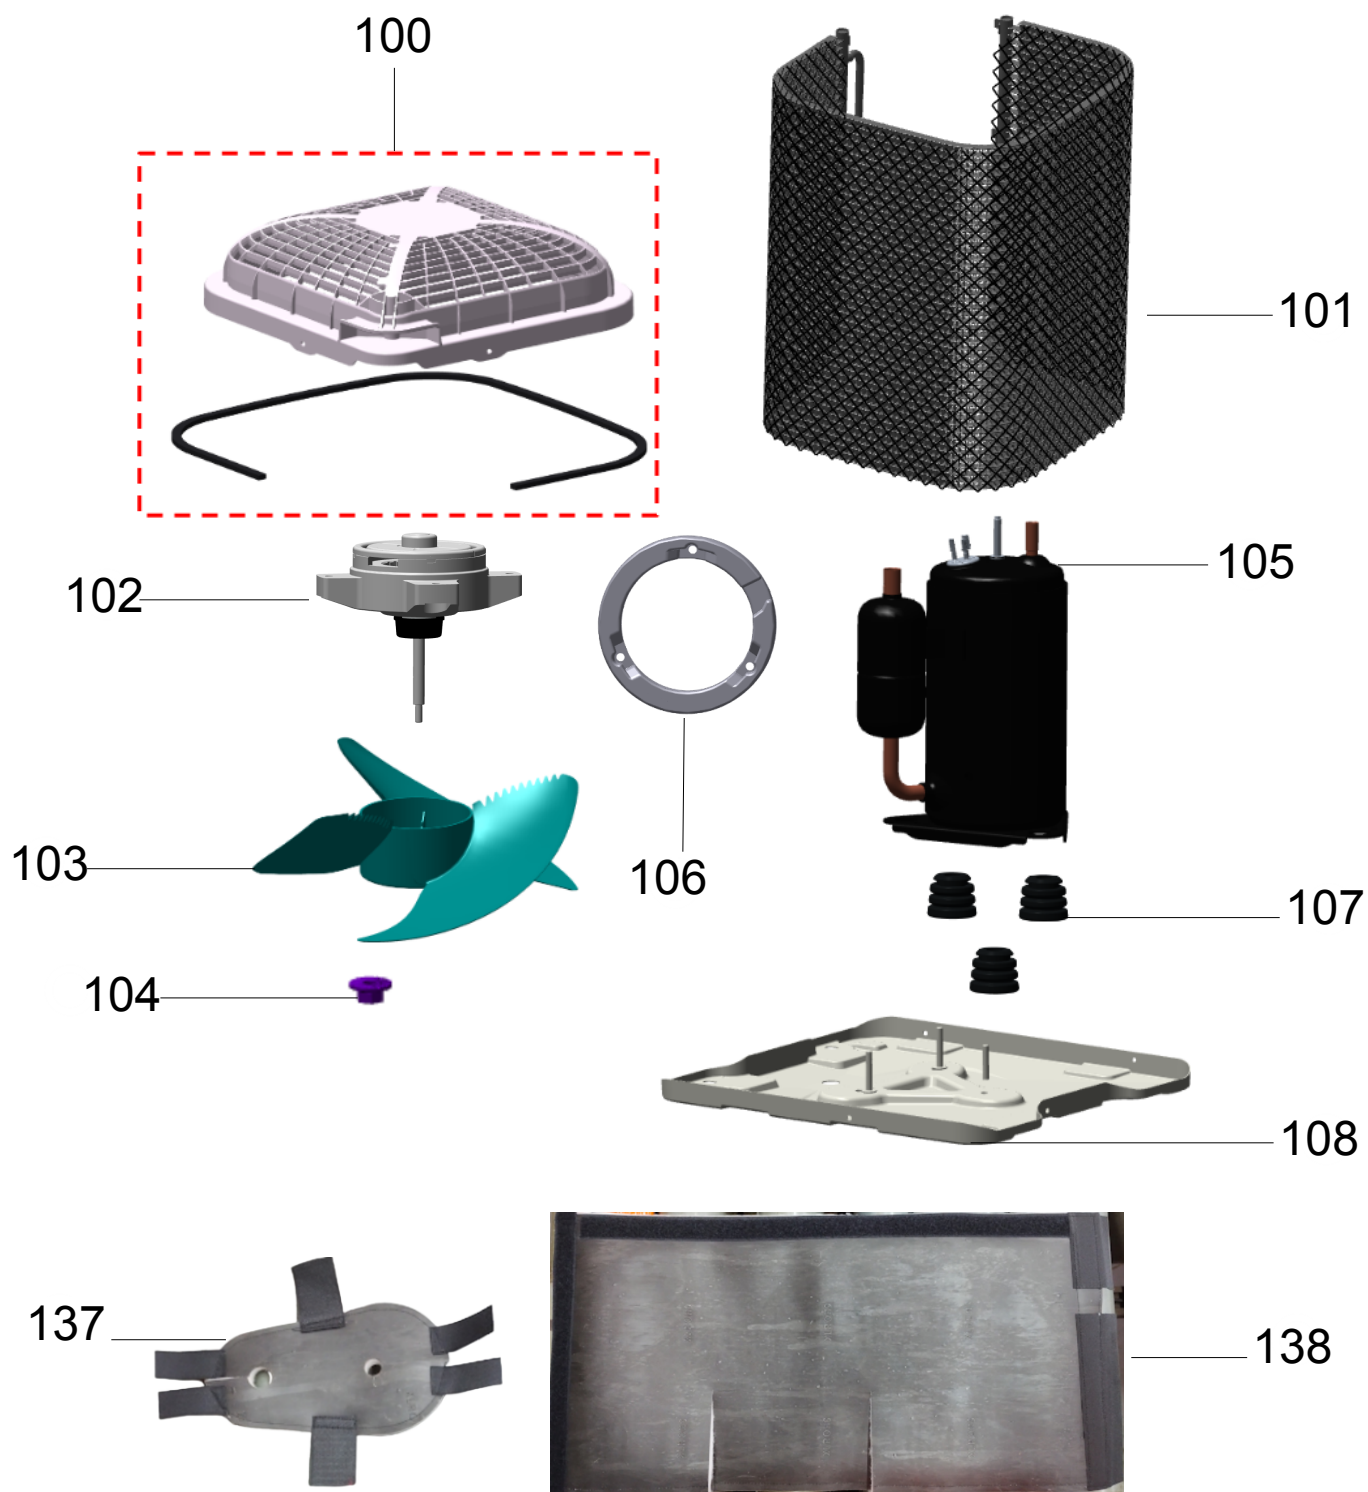

Vista Explodida do Produto

Motivo	Lançamento	Em caso de dúvida, entre em contato com o CDP Códigos através de uma Solicitação de Serviços no CRM
Modelo do Produto	CBL09CB	
Categoria do Produto	Condicionador de Ar-Split	
Marcas do Produto	Consul	

Vista Explodida do Produto

Vista Explodida do Produto

Vista Explodida do Produto

121

122

123

124

131