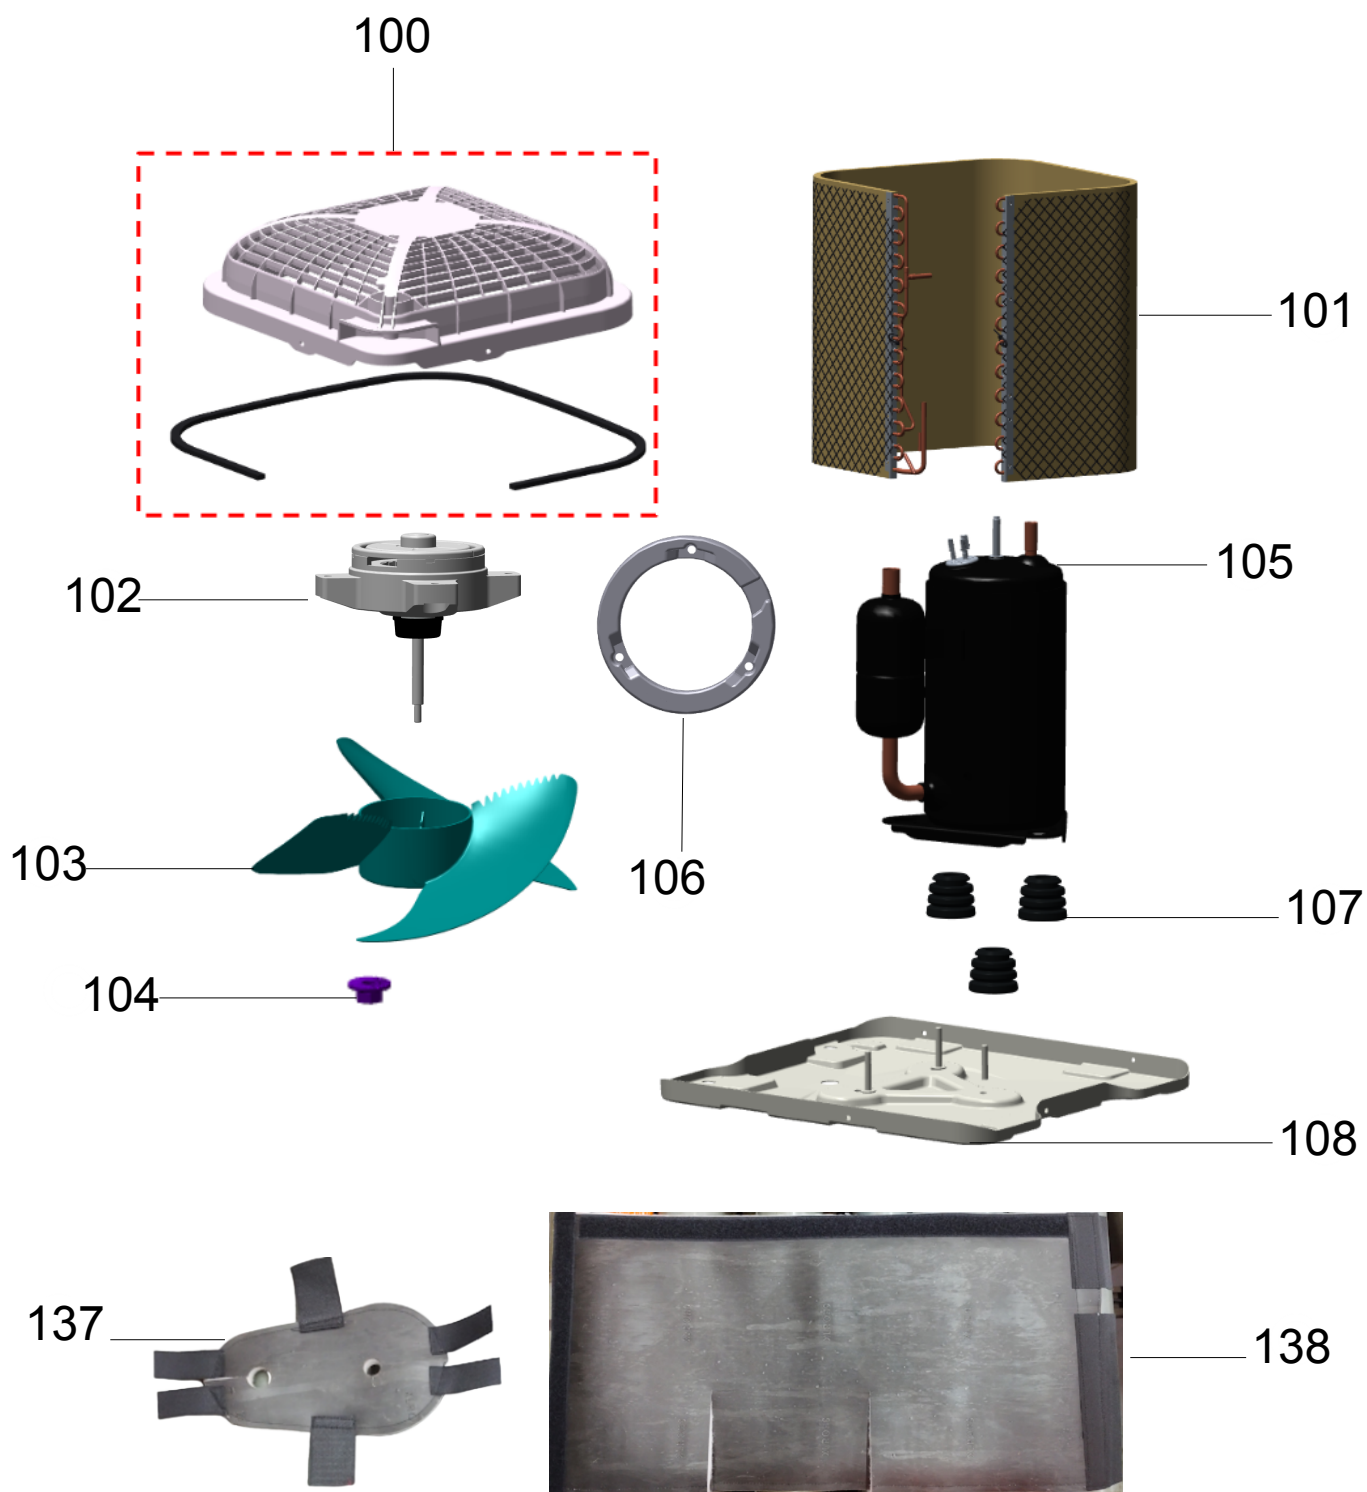

Vista Explodida do Produto

Motivo	Lançamento	Em caso de dúvida, entre em contato com o CDP Códigos através de uma Solicitação de Serviços no CRM
Modelo do Produto	CBL09DB	
Categoria do Produto	Condicionador de Ar-Split	
Marcas do Produto	Consul	

Vista Explodida do Produto

Vista Explodida do Produto

Vista Explodida do Produto