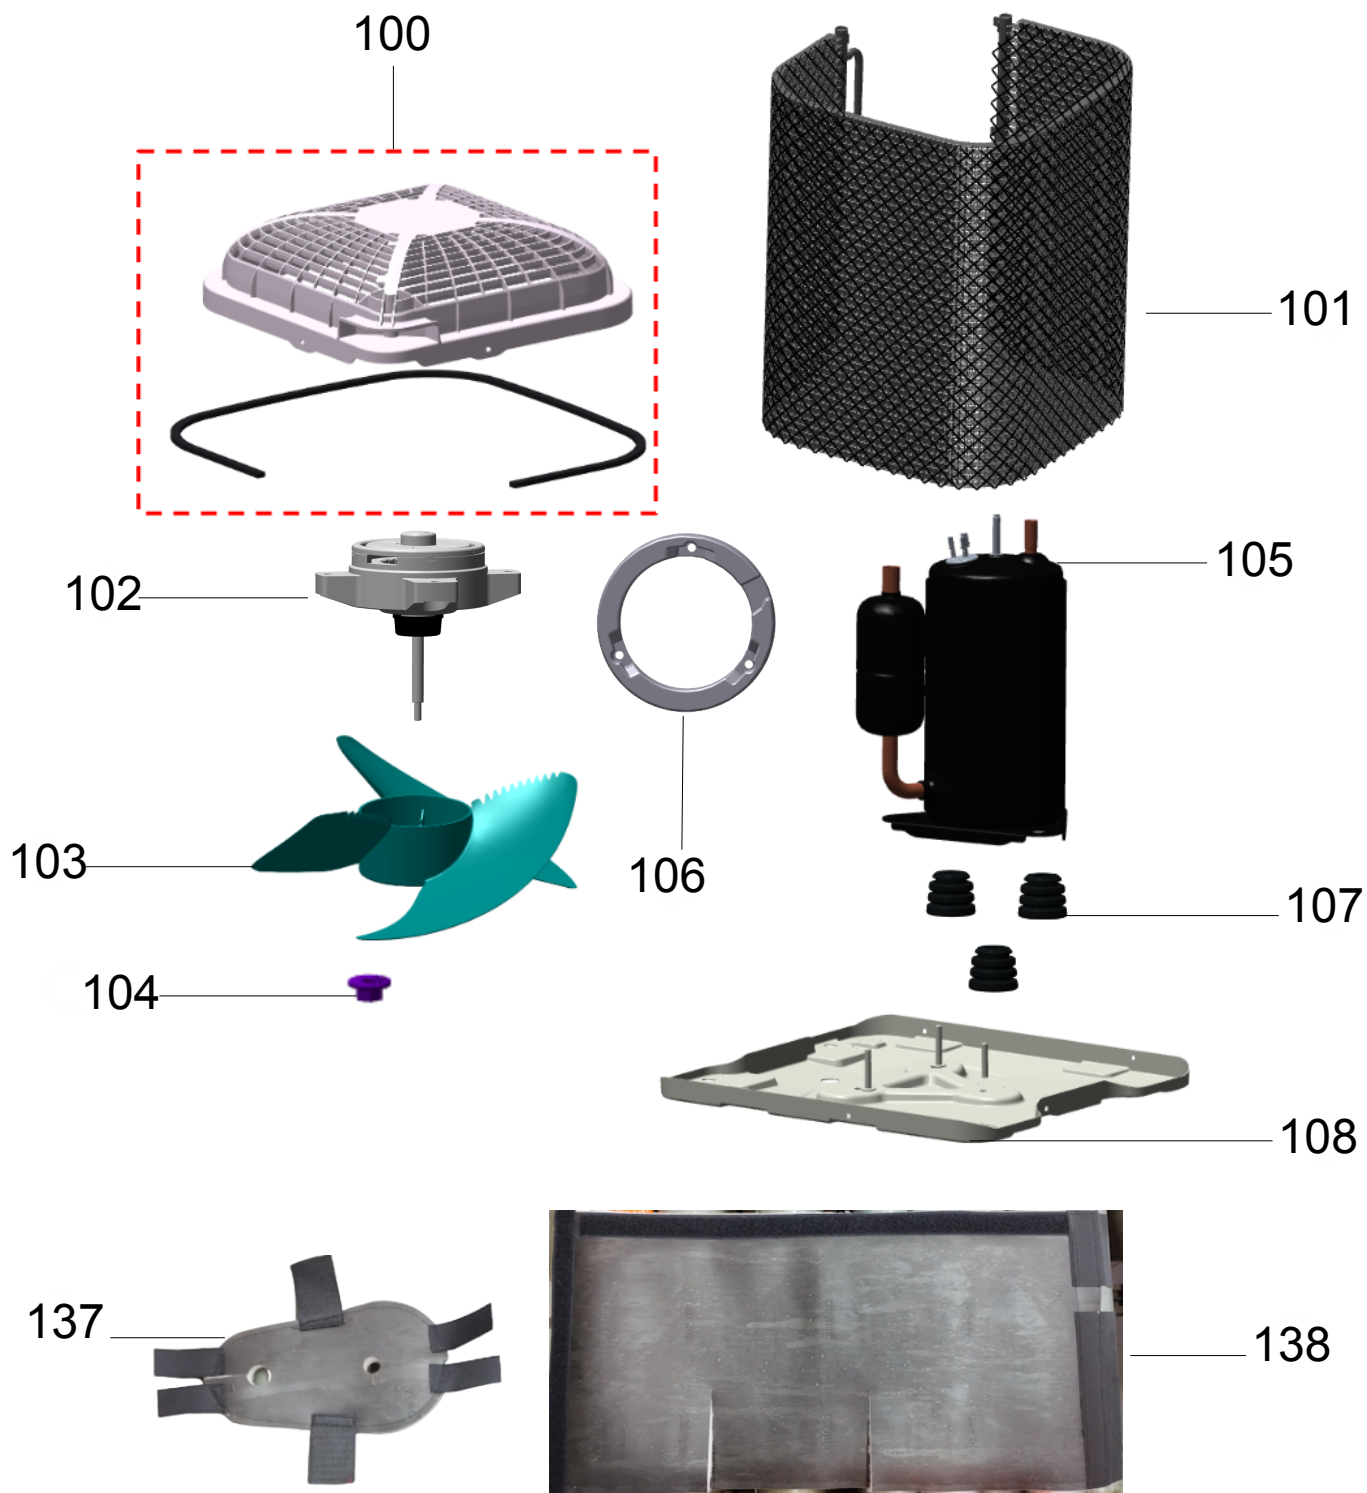

# Vista Explodida do Produto

---

<b>Motivo</b>	<b>Lançamento</b>	<b>Em caso de dúvida, entre em contato com o CDP Códigos através de uma Solicitação de Serviços no CRM</b>
<b>Modelo do Produto</b>	<b>CBL12CB</b>	
<b>Categoria do Produto</b>	<b>Condicionador de Ar-Split</b>	
<b>Marcas do Produto</b>	<b>Consul</b>	

# Vista Explodida do Produto

# Vista Explodida do Produto

121

122

123

124

131

130

129