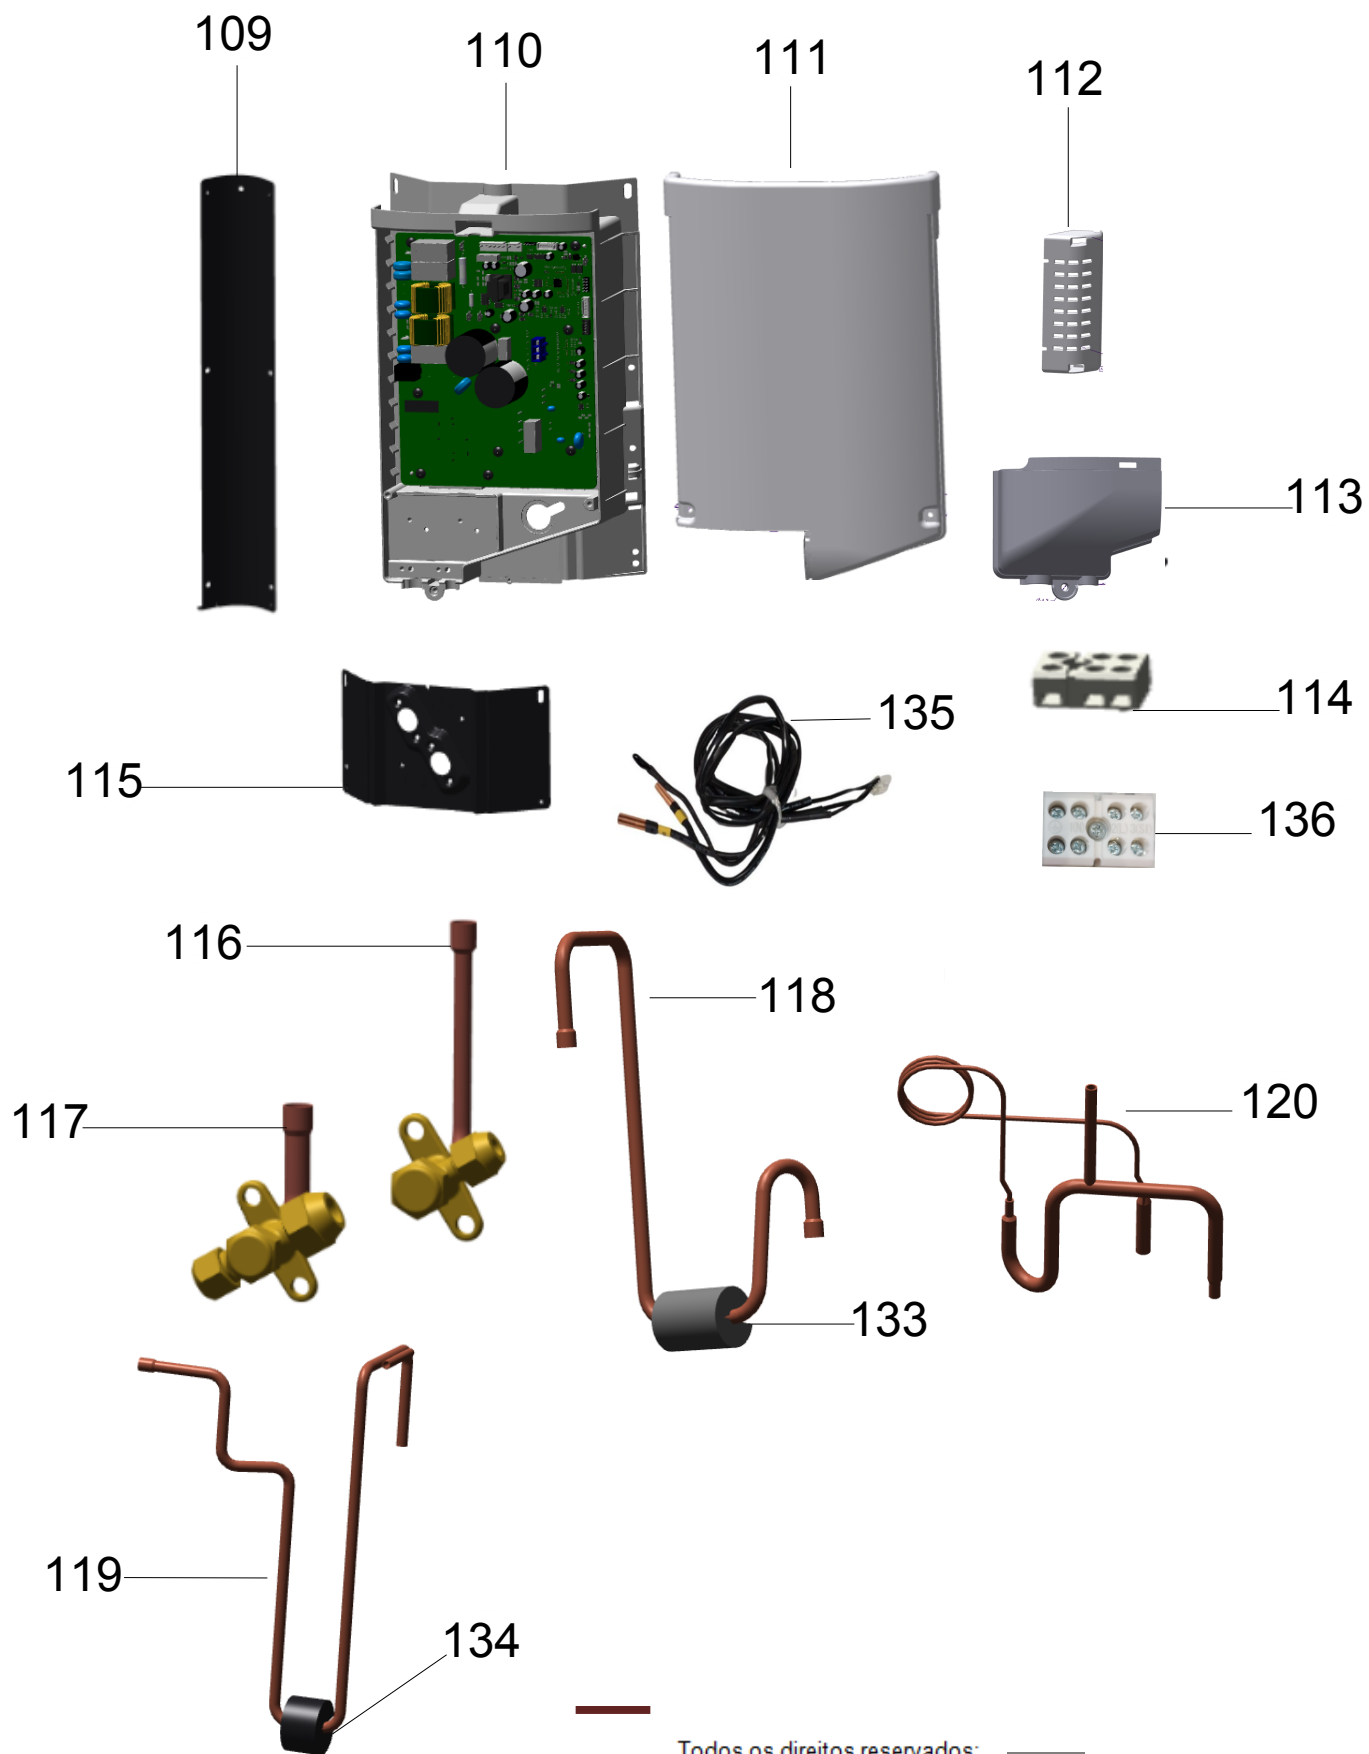

Vista Explodida do Produto

Motivo	Lançamento	Em caso de dúvida, entre em contato com o CDP Códigos através de uma Solicitação de Serviços no CRM
Modelo do Produto	CBL12DB	
Categoria do Produto	Condicionador de Ar-Split	
Marcas do Produto	Consul	

Vista Explodida do Produto

Vista Explodida do Produto

Vista Explodida do Produto

121

122

123

124

131