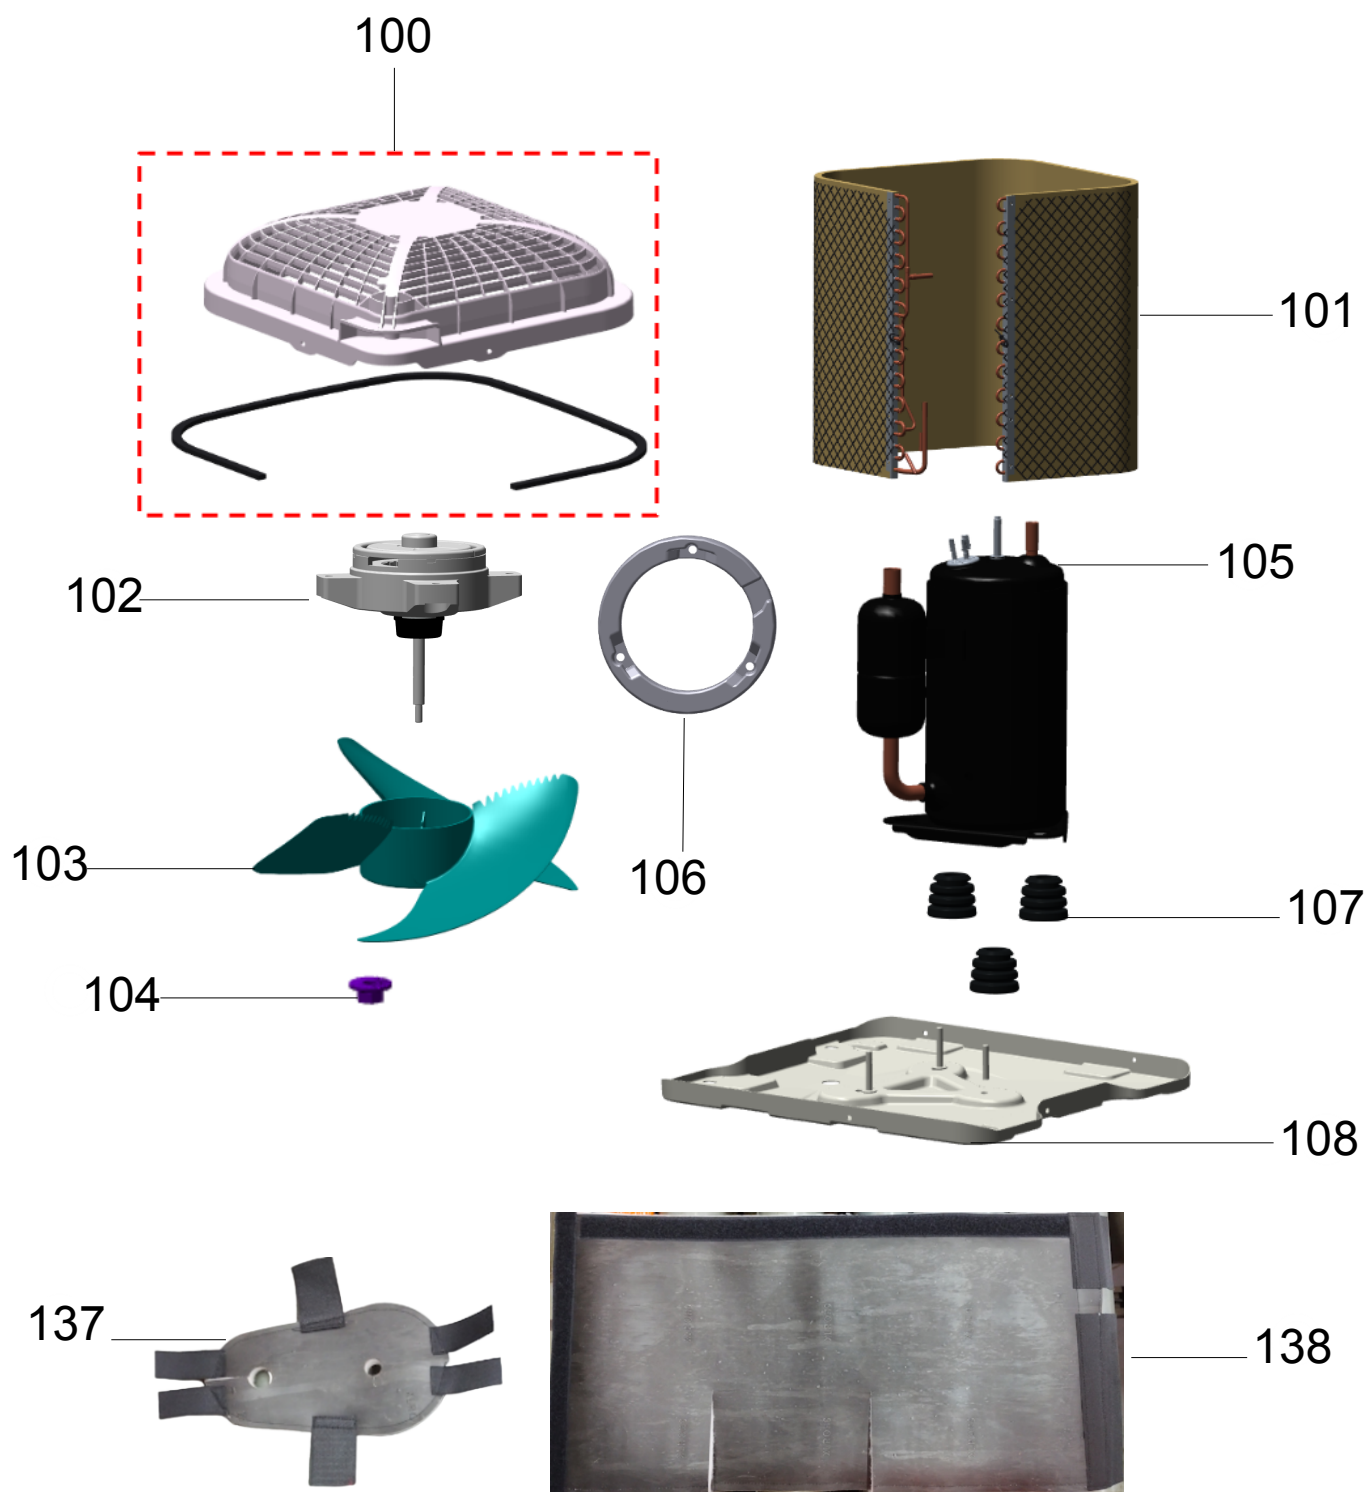

Vista Explodida do Produto

Motivo	Lançamento	Em caso de dúvida, entre em contato com o CDP Códigos através de uma Solicitação de Serviços no CRM
Modelo do Produto	CBL12DB	
Categoria do Produto	Condicionador de Ar-Split	
Marcas do Produto	Consul	

Vista Explodida do Produto

Vista Explodida do Produto

Vista Explodida do Produto

121

122

123

124

131