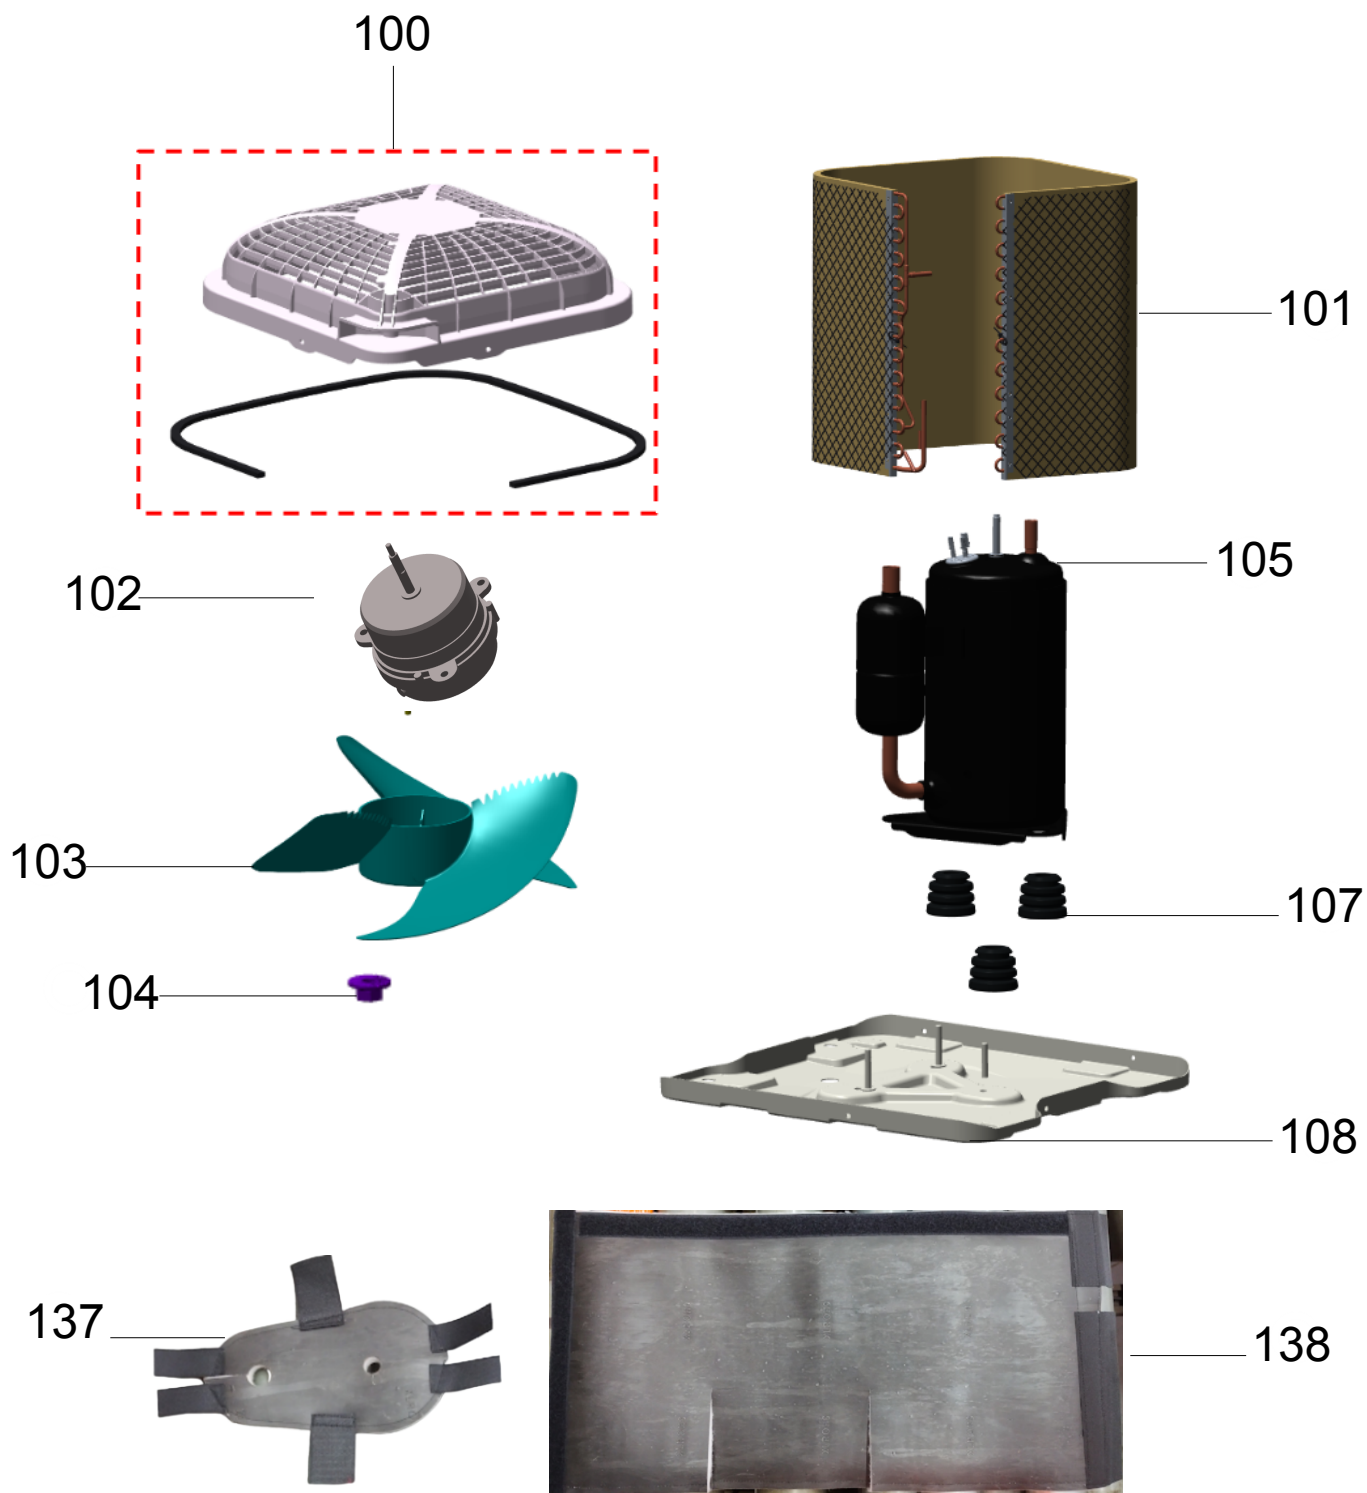

Vista Explodida do Produto

Motivo	Lançamento	Em caso de dúvida, entre em contato com o CDP Códigos através de uma Solicitação de Serviços no CRM
Modelo do Produto	CBL12EB	
Categoria do Produto	Condicionador de Ar-Split	
Marcas do Produto	Consul	

Vista Explodida do Produto

Vista Explodida do Produto

Vista Explodida do Produto