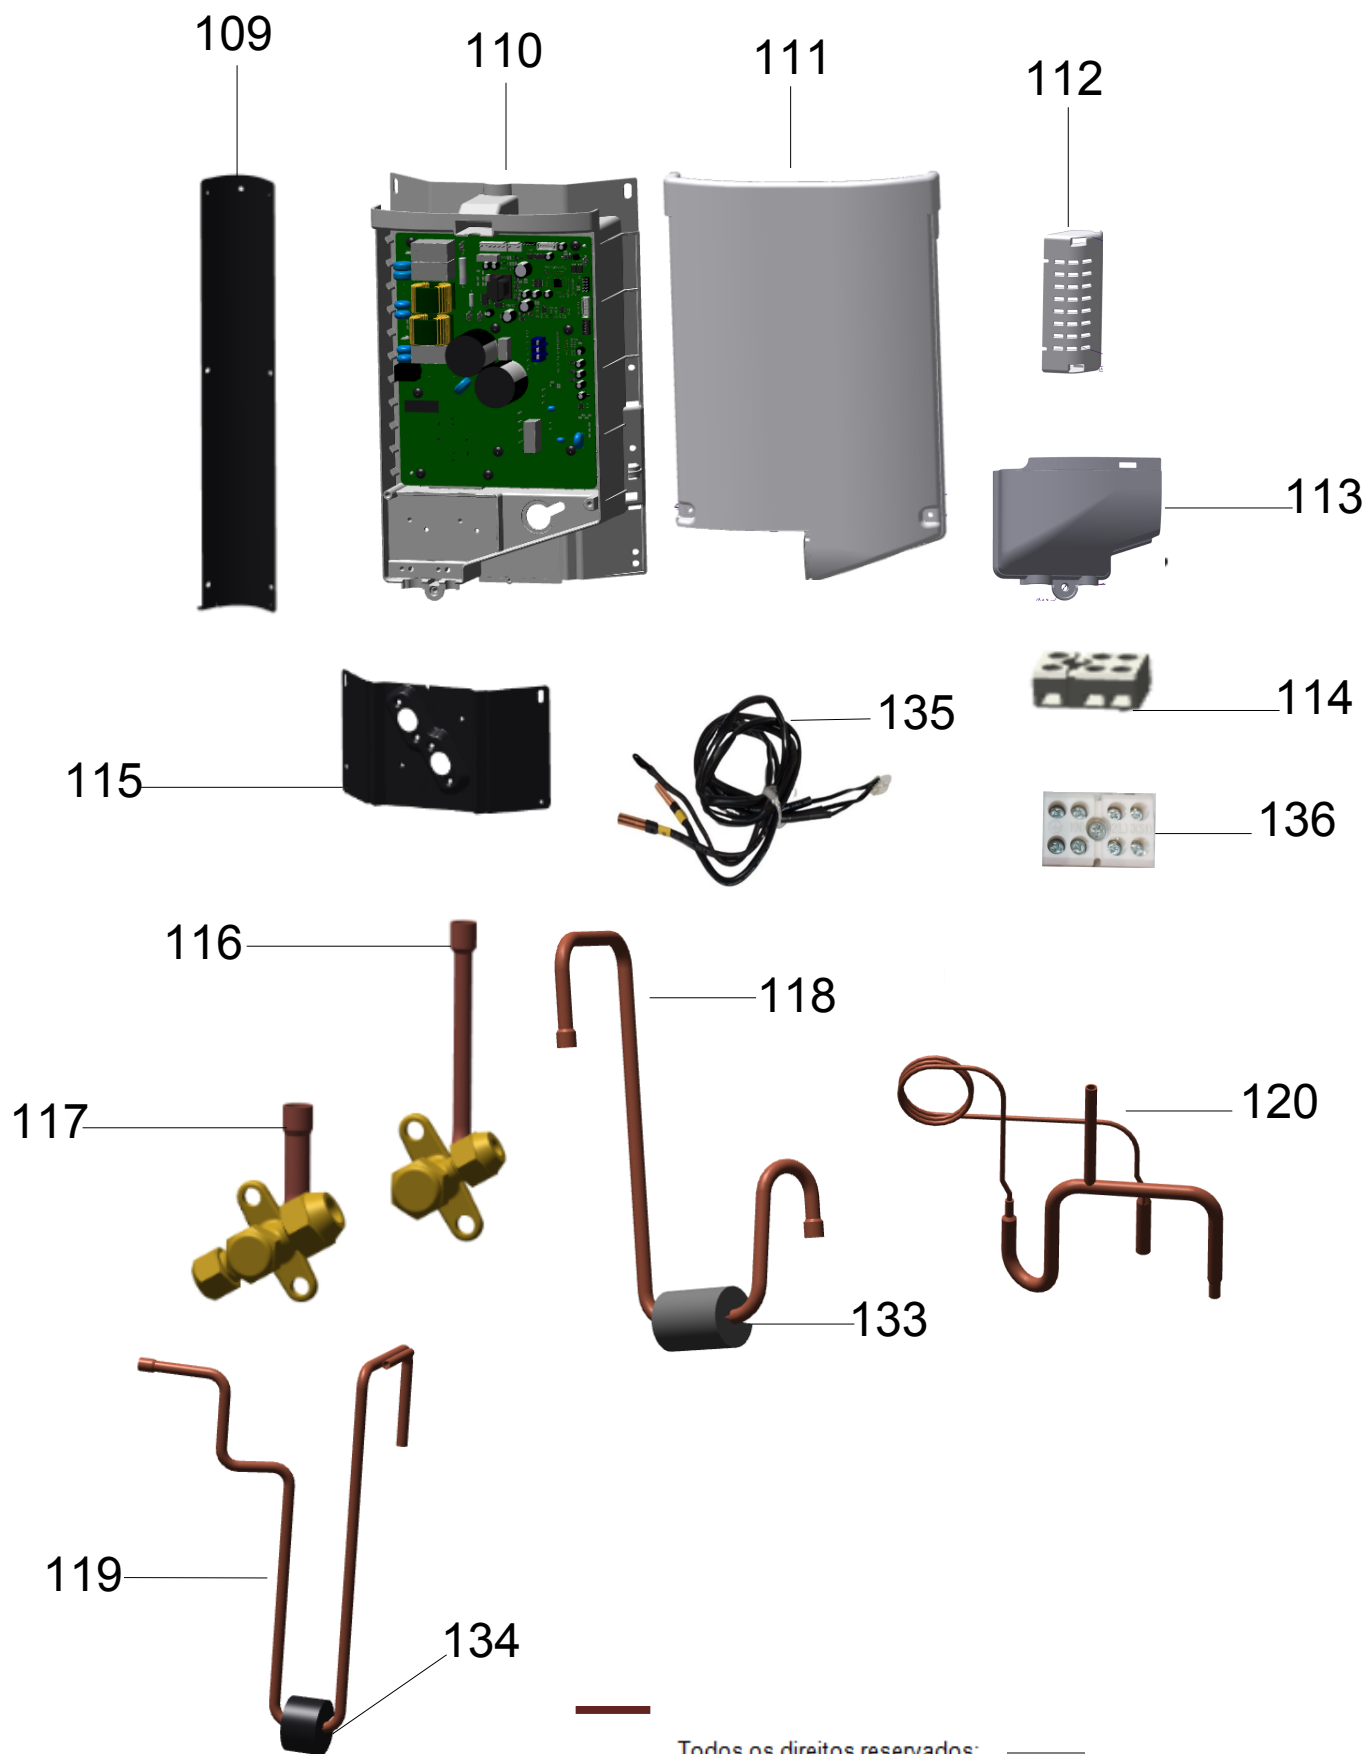

Vista Explodida do Produto

Motivo	Lançamento	Em caso de dúvida, entre em contato com o CDP Códigos através de uma Solicitação de Serviços no CRM
Modelo do Produto	CBL12EB	
Categoria do Produto	Condicionador de Ar-Split	
Marcas do Produto	Consul	

Vista Explodida do Produto

Vista Explodida do Produto

Vista Explodida do Produto