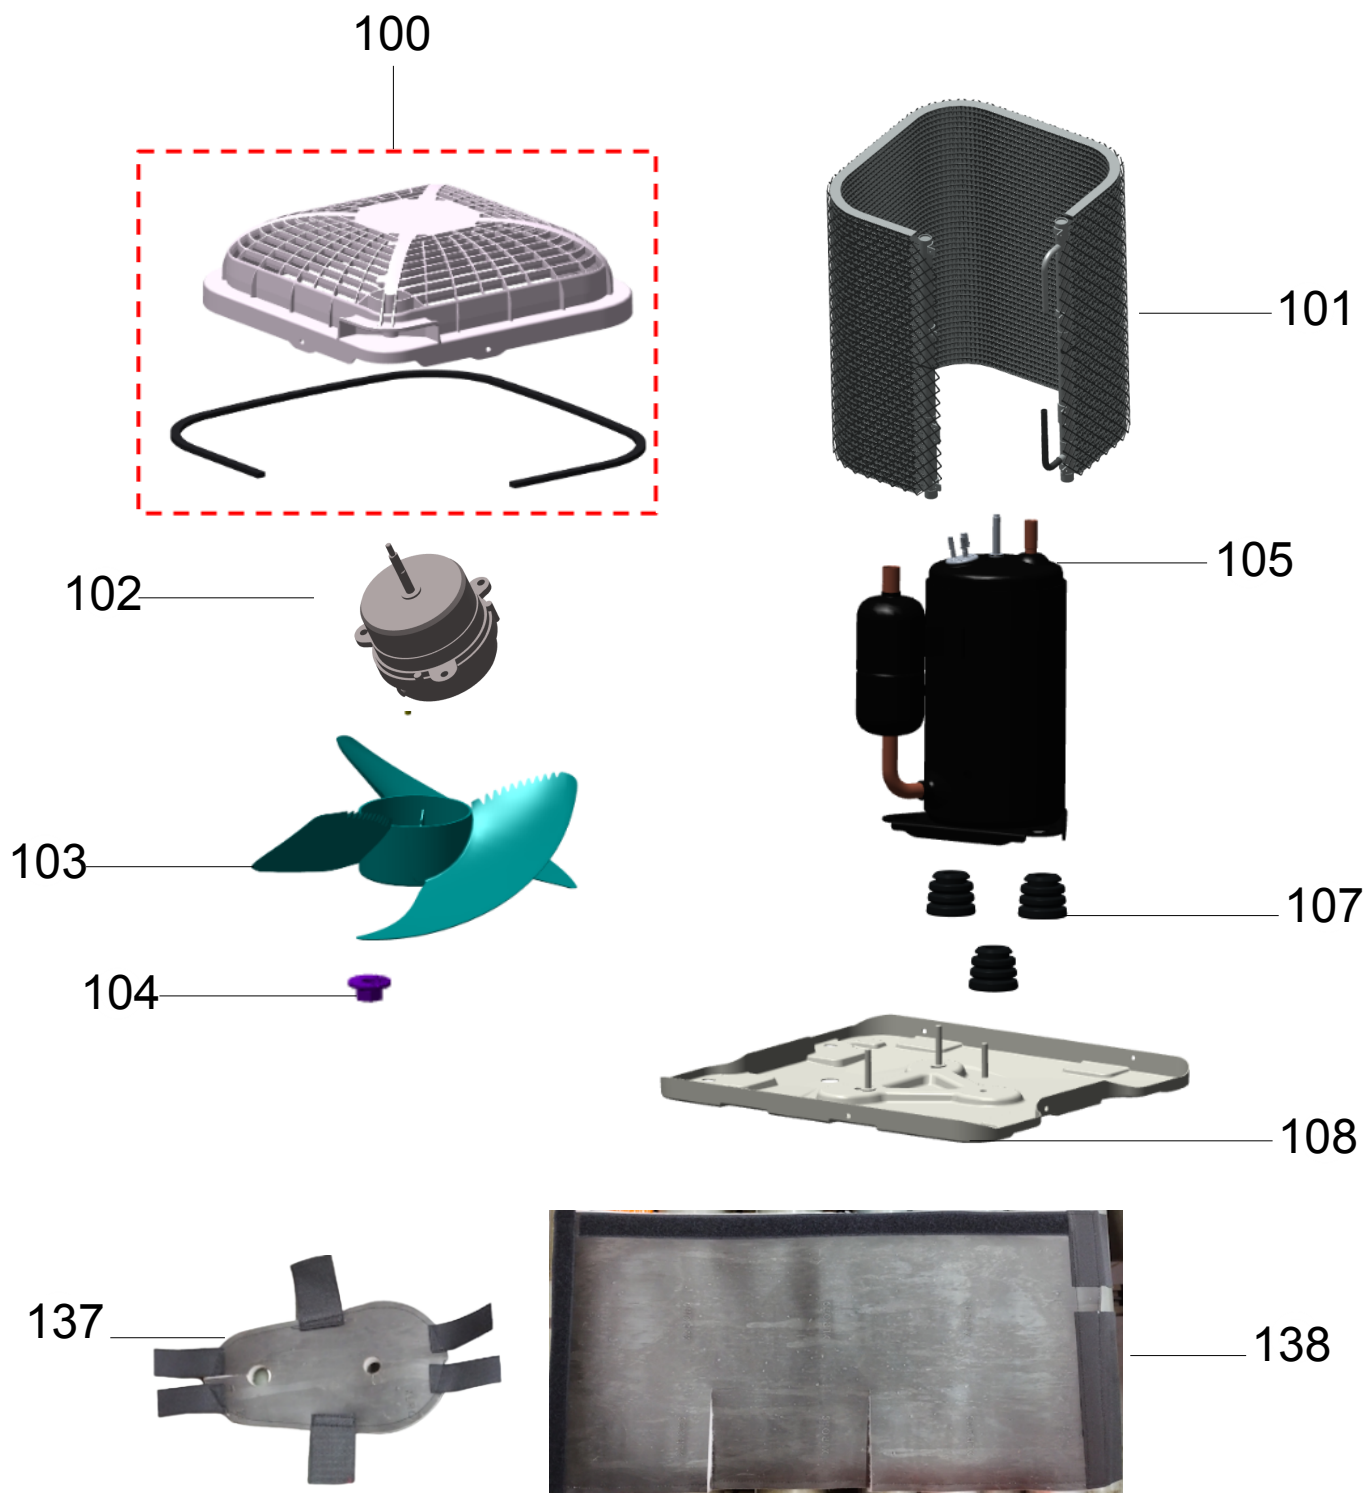

# Vista Explodida do Produto

---

<b>Motivo</b>	<b>Lançamento</b>	<b>Em caso de dúvida entre em contato com o CDP Códigos através de uma Solicitação de Serviços no CRM</b>
<b>Modelo do produto</b>	<b>CBL22CBBNA</b>	
<b>Categoria do produto</b>	<b>Condicionador de Ar-Split</b>	
<b>Marcas do produto</b>	<b>Consul</b>	

# Vista Explodida do Produto