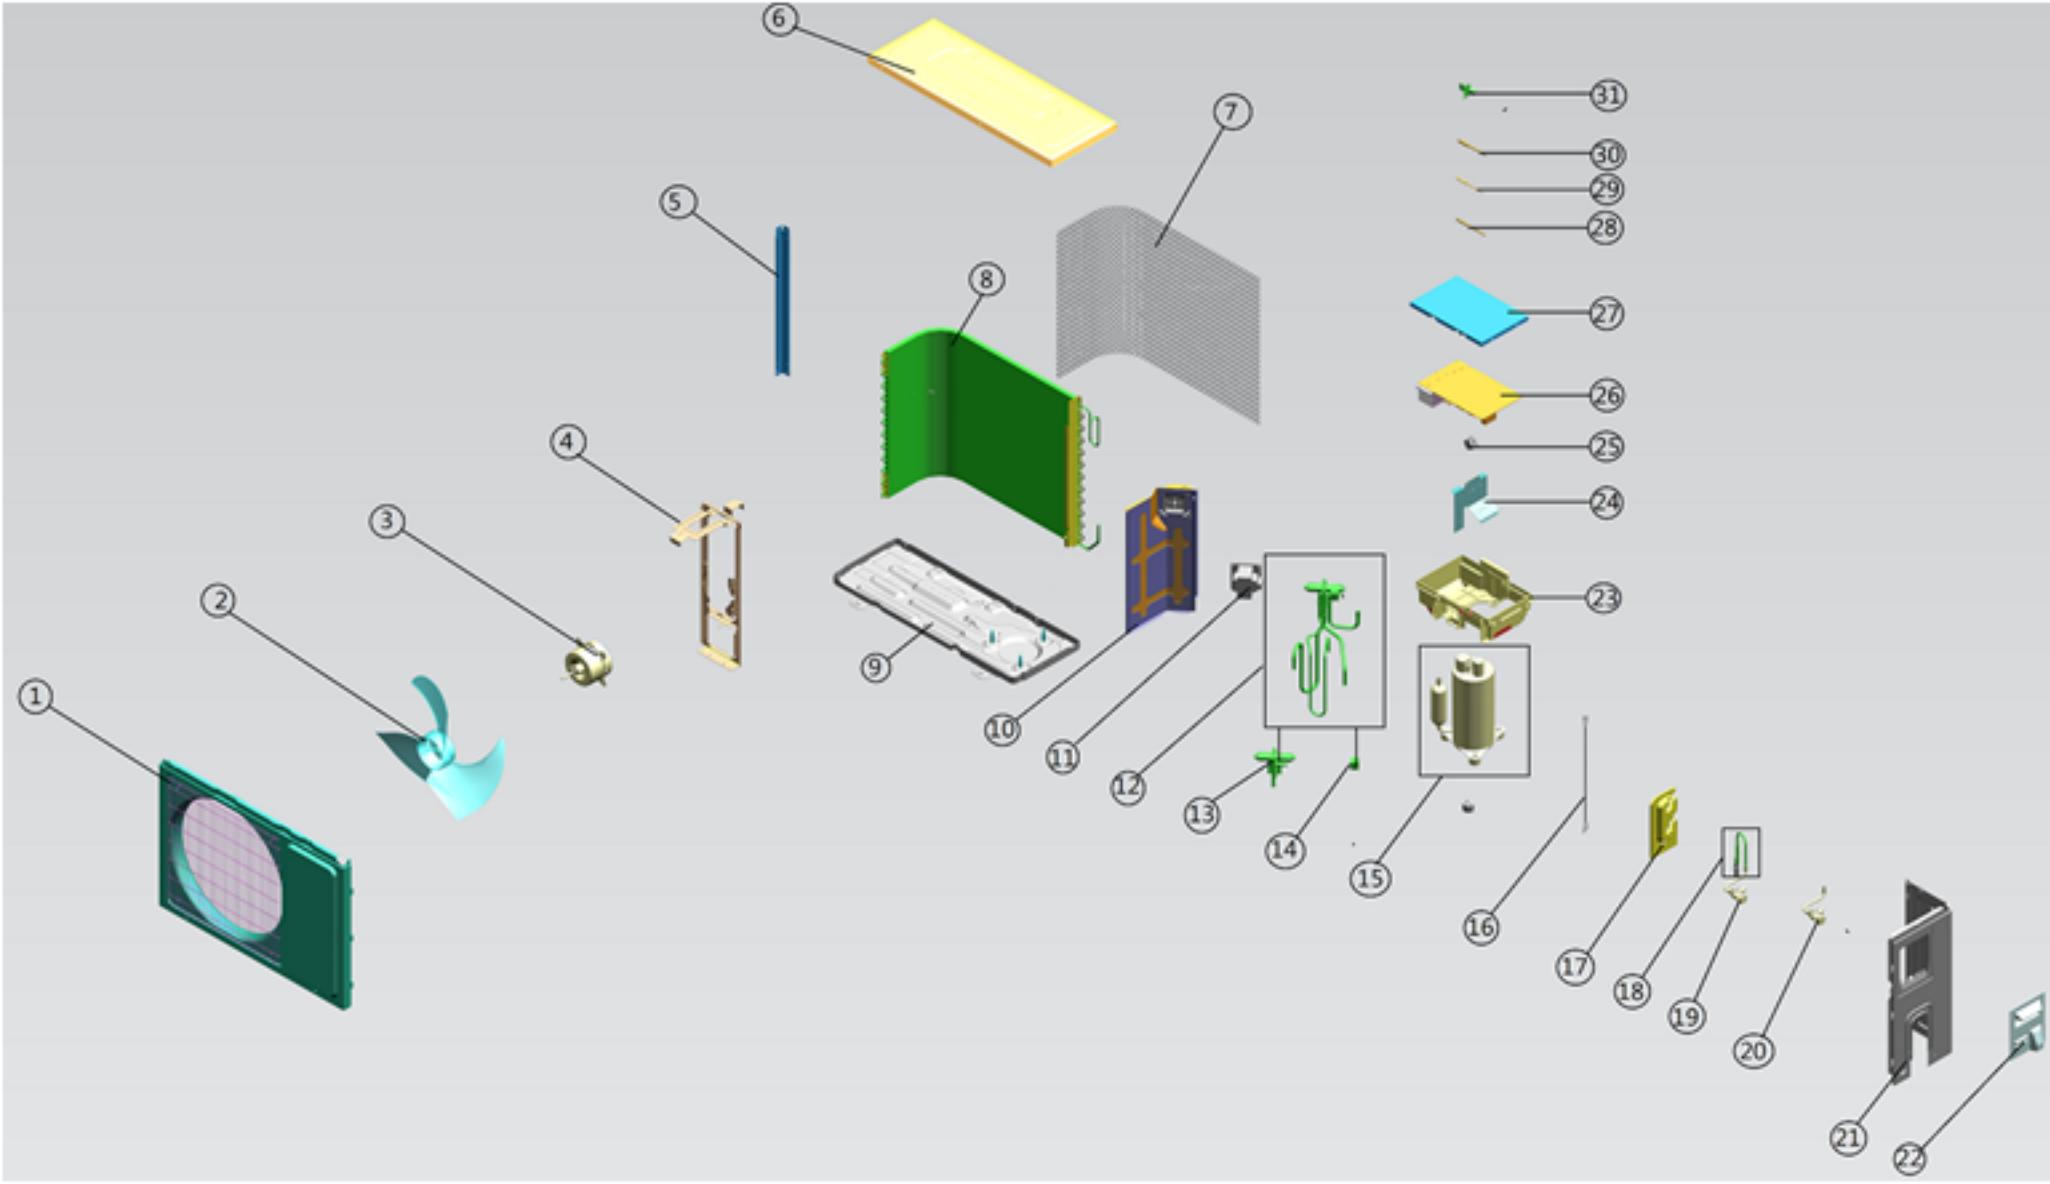

# Vista Explodida do Produto

Motivo	Lançamento
Modelo do produto	CBM09DB
Categoria do produto	Condicionador de Ar Split
Marca do produto	Consul
Foto peça	Item com foto irá aparecer o símbolo abaixo: 

**Em caso de dúvida entre em contato com o CDP Códigos através de uma Solicitação de Serviços no CRM**

32

33

34

35

36

38

37