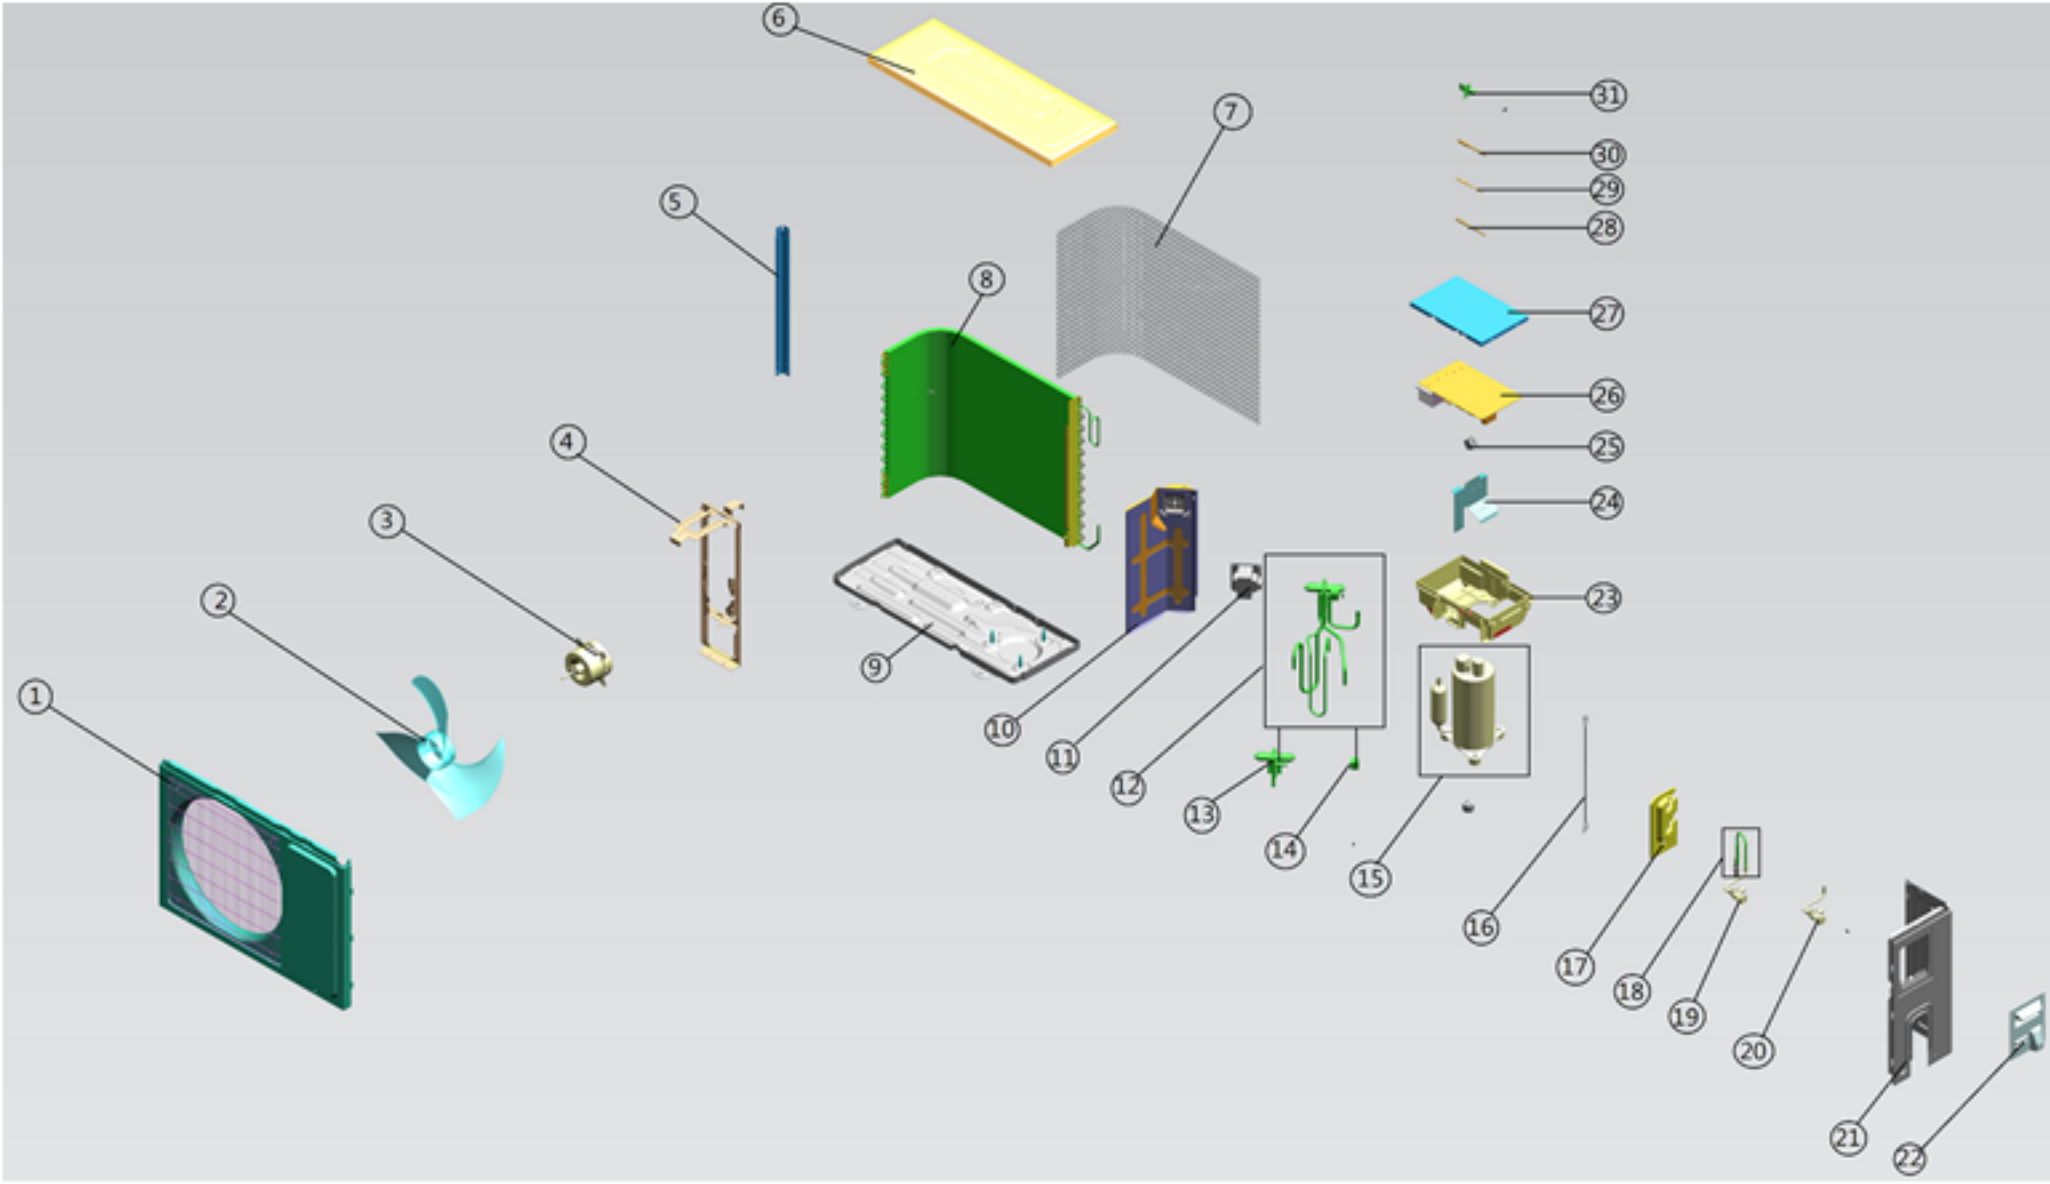

Vista Explodida do Produto

Motivo	Lançamento
Modelo do produto	CBM09EB
Categoria do produto	Condicionador de Ar Split
Marca do produto	Consul
Foto peça	Item com foto irá aparecer o símbolo abaixo: 

Em caso de dúvida entre em contato com o CDP Códigos através de uma Solicitação de Serviços no CRM

32

33

34

35

36

38

37

39